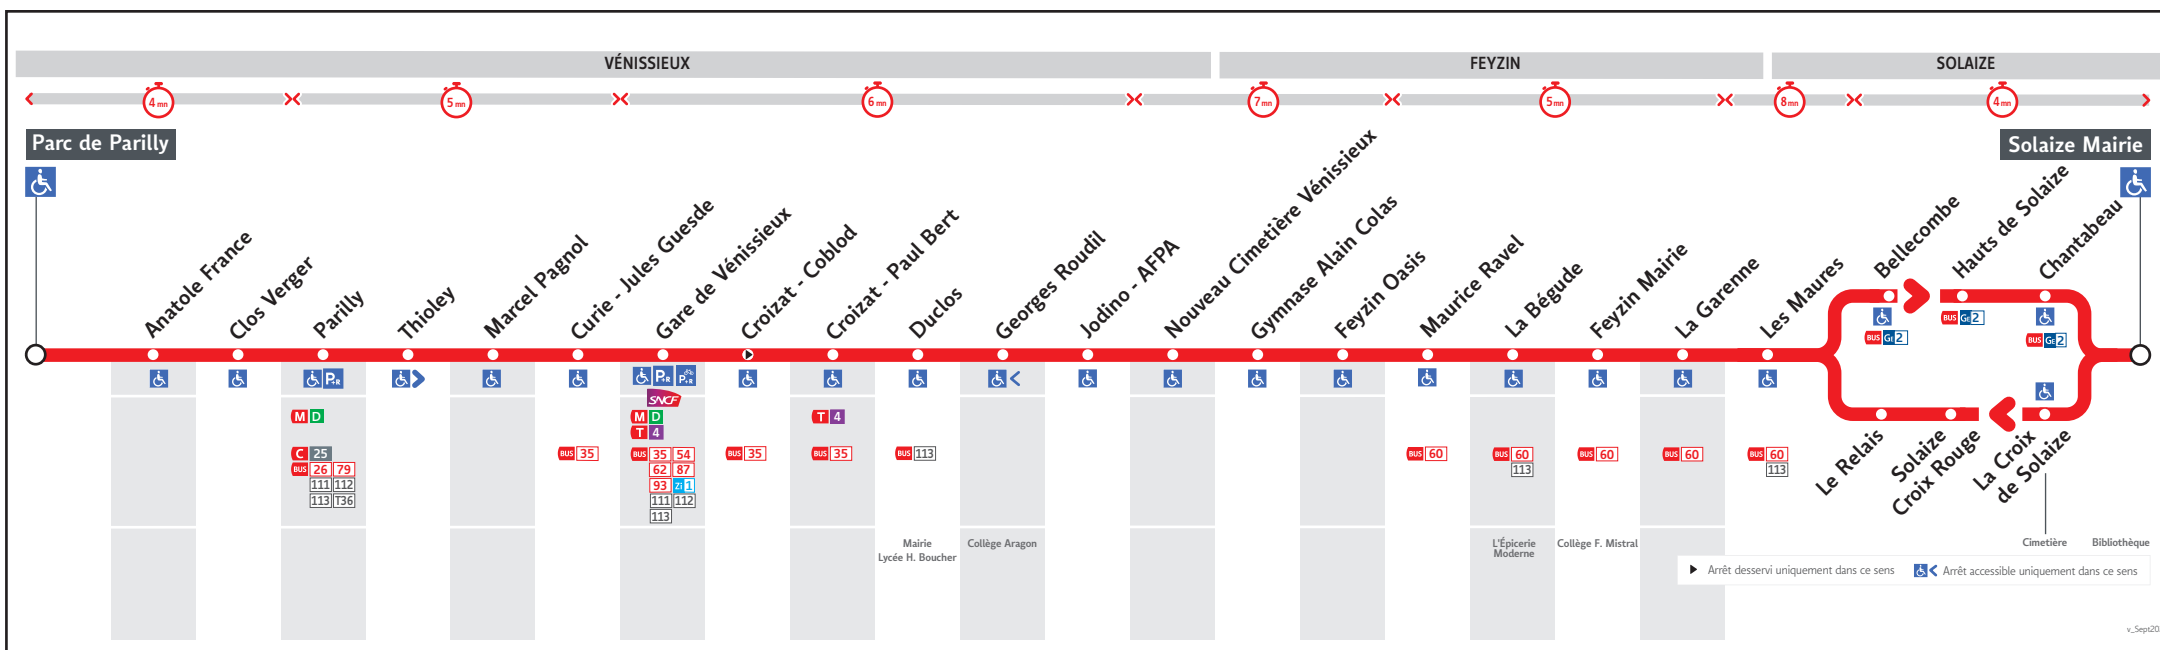

HORAIRES VACANCES SCOLAIRES 2023/2024

- du lundi 23 octobre au dimanche 5 novembre 2023
- du lundi 25 décembre 2023 au dimanche 7 janvier 2024
- du lundi 19 février au dimanche 3 mars 2024
- du lundi 15 avril au dimanche 29 avril 2024
- le vendredi 10 mai 2024

Le réseau TCL ne fonctionne pas le 1er mai

VOUS INFORMER POUR MIEUX VOYAGER