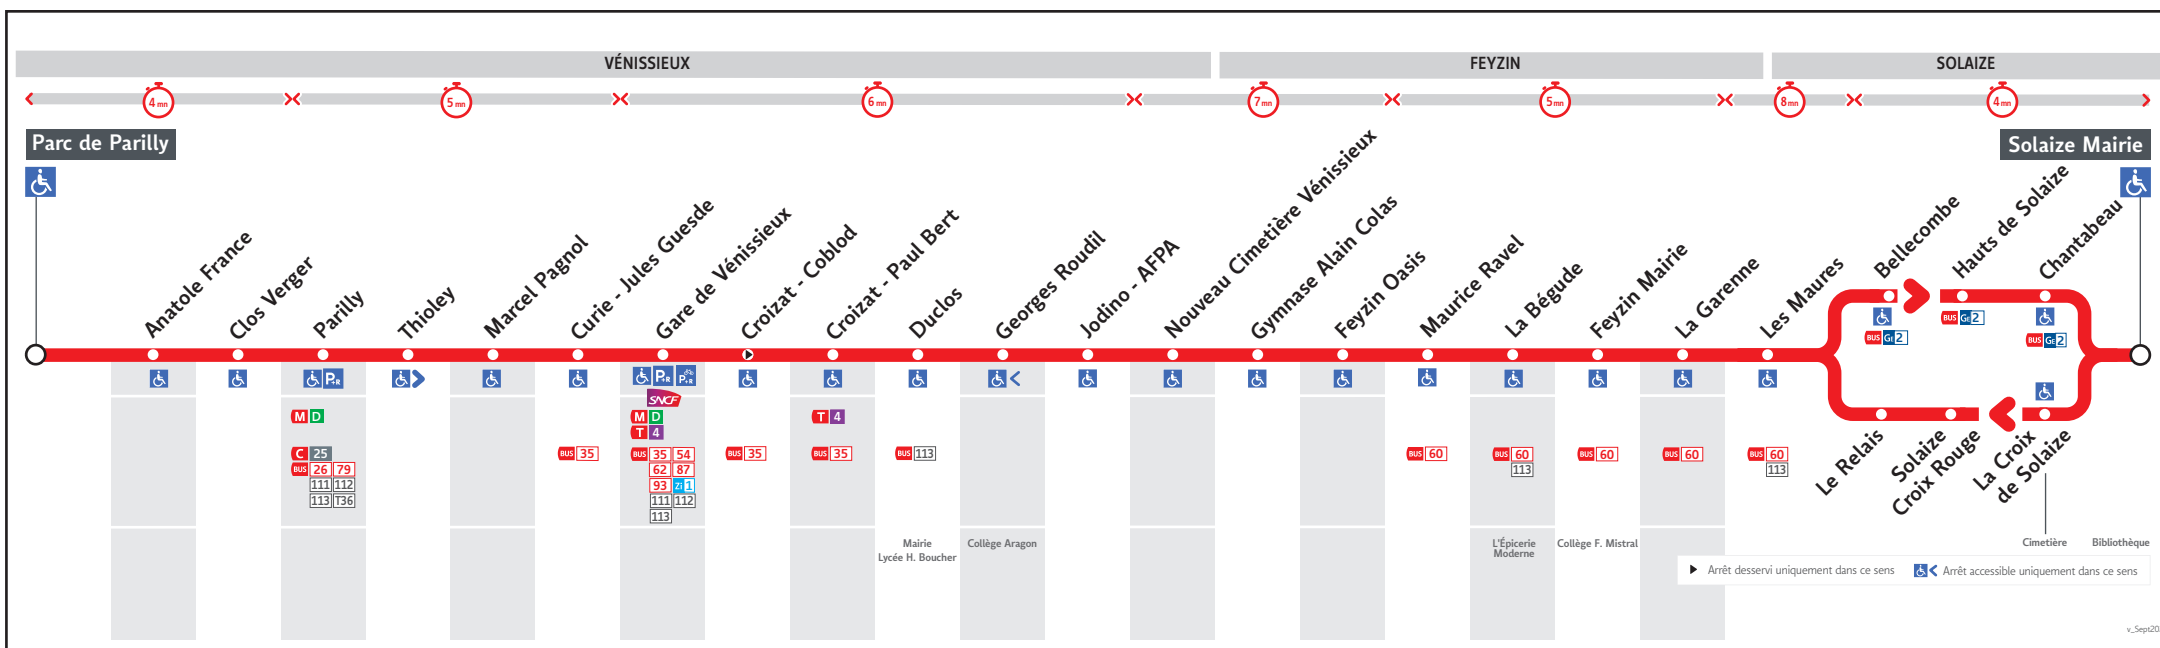

● PARC DE PARILLY ↔ SOLAIZE

HORAIRES

Valables du 19 oct. 2024 au 13 juillet 2025

Pour connaître les horaires de passage de vos lignes à un point d'arrêt précis, sur www.tcl.fr, cliquer sur et sélectionner votre ligne ou votre arrêt.

HORAIRES VACANCES SCOLAIRES 2024/2025

- du samedi 19 octobre 2024 au dimanche 3 novembre 2024
- du samedi 21 décembre 2024 au dimanche 5 janvier 2025
- du samedi 22 février 2025 au dimanche 9 mars 2025
- du samedi 19 avril 2025 au dimanche 4 mai 2025
- du samedi 5 juillet 2025 au dimanche 31 août 2025

Le réseau TCL ne fonctionne pas le 1er mai

VOUS INFORMER POUR MIEUX VOYAGER

Lundi au vendredi

39A-0544M

PARC DE PARILLY	-	-	6.10	-	6.35	6.50	7.05	7.25	7.45	8.05	8.30	9.00	9.35	10.10	10.45	11.20	11.55	12.30	13.05	13.40	14.16	14.52	15.26	15.55	16.15	16.35	16.55	17.15	17.30	17.45	18.00	18.15	18.35	19.10	19.45	20.20	21.00
GARE DE VENISSIEUX.	-	-	6.19	-	6.45	7.00	7.16	7.36	7.56	8.16	8.41	9.11	9.46	10.20	10.55	11.30	12.05	12.40	13.15	13.50	14.26	15.02	15.38	16.07	16.27	16.47	17.08	17.28	17.43	17.58	18.12	18.26	18.46	19.21	19.55	20.29	21.09
LA BEGUDE	-	-	6.28	-	6.55	7.11	7.28	7.48	8.08	8.28	8.53	9.23	9.58	10.32	11.07	11.42	12.17	12.52	13.27	14.02	14.38	15.14	15.50	16.19	16.40	17.00	17.21	17.43	17.58	18.13	18.25	18.38	18.57	19.32	20.05	20.39	21.18
BELLECOMBE	5.56	6.21	6.35	6.51	7.03	7.19	7.36	7.56	8.16	8.36	9.00	9.30	10.05	10.39	11.14	11.50	12.25	13.00	13.35	14.10	14.46	15.22	15.58	16.27	16.49	17.09	17.31	17.53	18.08	18.22	18.34	18.47	19.05	19.39	20.11	20.45	21.24
SOLAIZE MAIRIE	6.00	6.25	6.39	6.55	7.07	7.23	7.40	8.00	8.20	8.40	9.04	9.34	10.09	10.43	11.18	11.54	12.29	13.04	13.39	14.14	14.50	15.26	16.02	16.31	16.53	17.13	17.35	17.57	18.12	18.26	18.38	18.51	19.09	19.43	20.15	20.49	21.28