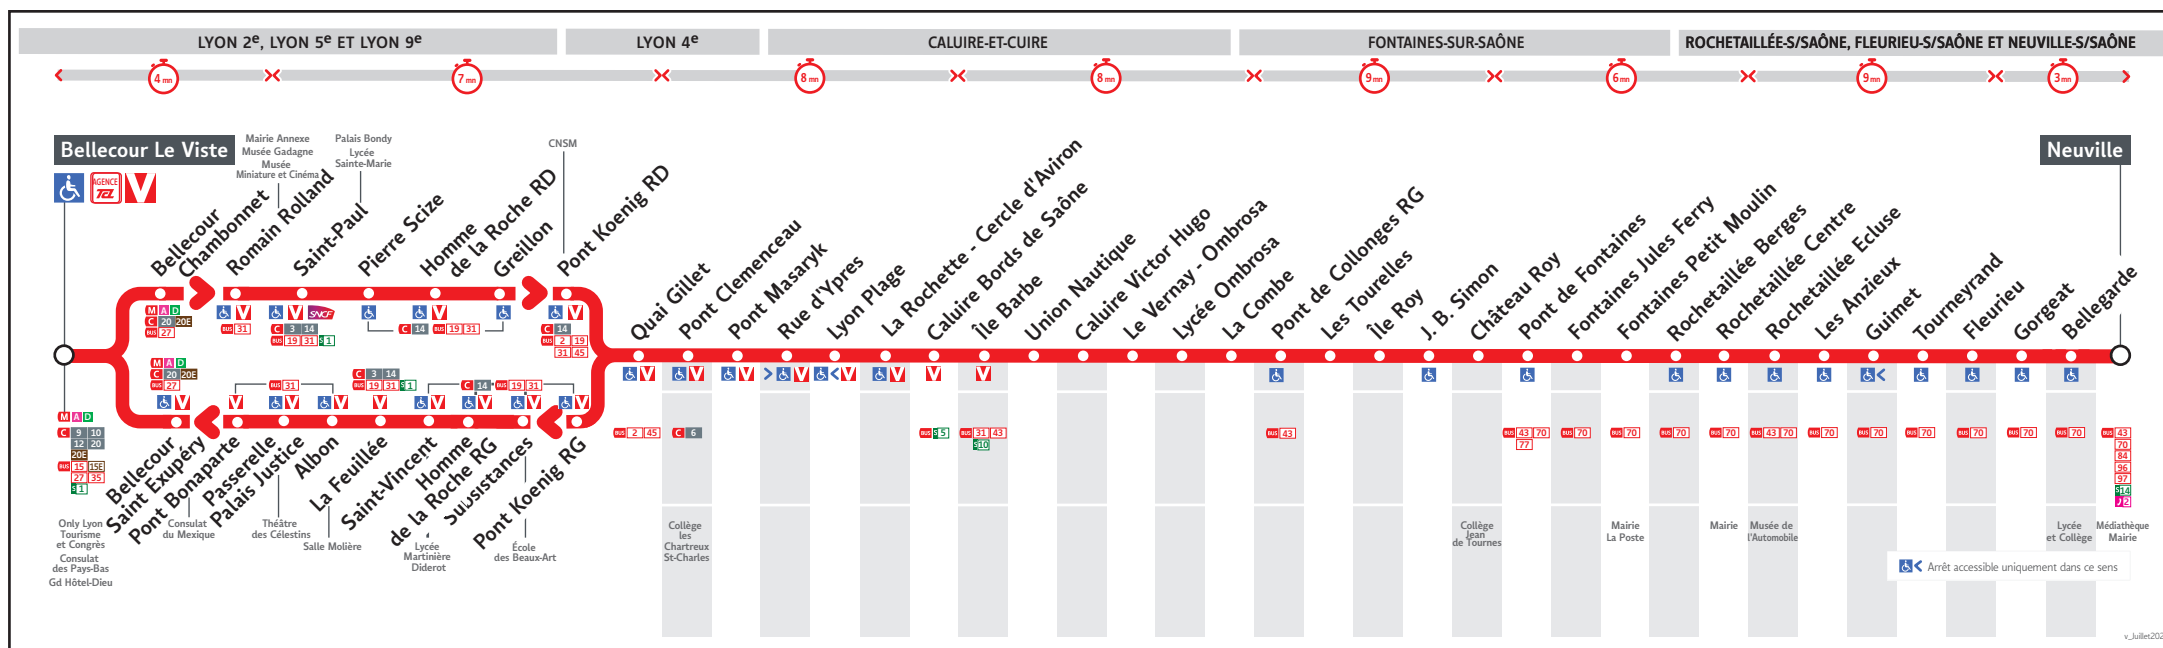

● BELLECOUR ↔ NEUVILLE

HORAIRES

Valables du 20 jan. au 9 mars 2025

Pour connaître les horaires de passage de vos lignes à un point d'arrêt précis, sur www.tcl.fr, cliquer sur et sélectionner votre ligne ou votre arrêt.

Lundi au vendredi

40A-056A1

ST-PAUL	4.55	5.25	5.50	6.10	6.26	6.41	6.53	7.08	7.20	7.31	7.43	7.58	8.13	8.28	8.43	8.58	9.13	9.28	9.43	10.00	10.20	10.40	11.00	11.20	11.40	12.00	12.20	12.40	13.00	13.20	13.40	14.00	14.20	14.40	15.00	15.15	15.30	15.45	16.00	16.12	16.24	16.36
PONT CLEMENCEAU	5.01	5.31	5.56	6.16	6.32	6.47	6.59	7.14	7.27	7.38	7.50	8.06	8.21	8.36	8.51	9.05	9.20	9.35	9.50	10.07	10.27	10.47	11.07	11.27	11.47	12.07	12.27	12.47	13.07	13.27	13.47	14.07	14.27	14.47	15.07	15.22	15.37	15.52	16.07	16.19	16.31	16.43
RUE D'YPRES	5.02	5.32	5.57	6.17	6.33	6.49	7.01	7.16	7.29	7.40	7.52	8.08	8.23	8.38	8.53	9.07	9.22	9.37	9.52	10.09	10.29	10.49	11.09	11.29	11.49	12.09	12.29	12.49	13.09	13.29	13.49	14.09	14.29	14.49	15.09	15.24	15.39	15.54	16.09	16.21	16.33	16.45
ILE BARBE	5.06	5.36	6.02	6.22	6.38	6.54	7.06	7.21	7.34	7.46	7.58	8.14	8.29	8.44	8.59	9.12	9.27	9.42	9.57	10.14	10.34	10.54	11.14	11.34	11.54	12.14	12.34	12.54	13.14	13.34	13.54	14.14	14.34	14.54	15.14	15.29	15.44	15.59	16.14	16.26	16.38	16.50
PONT DE FONTAINES	5.15	5.45	6.11	6.31	6.47	7.04	7.17	7.32	7.45	8.02	8.14	8.30	8.41	8.54	9.09	9.22	9.37	9.52	10.07	10.24	10.44	11.04	11.24	11.44	12.04	12.24	12.44	13.04	13.24	13.44	14.04	14.24	14.44	15.04	15.24	15.39	15.54	16.10	16.25	16.37	16.50	17.02
ROCHETAILLEE ECLUSE	5.18	5.48	6.14	6.35	6.51	7.08	7.21	7.37	7.50	8.07	8.19	8.35	8.46	8.59	9.14	9.27	9.41	9.56	10.11	10.28	10.48	11.08	11.28	11.48	12.08	12.28	12.49	13.09	13.29	13.49	14.09	14.29	14.49	15.09	15.29	15.44	15.59	16.15	16.30	16.42	16.55	17.07
NEUVILLE	5.24	5.54	6.20	6.41	6.57	7.15	7.29	7.45	7.58	8.15	8.27	8.43	8.54	9.06	9.21	9.34	9.48	10.03	10.18	10.35	10.55	11.15	11.35	11.55	12.15	12.35	12.56	13.16	13.36	13.56	14.16	14.36	14.56	15.16	15.36	15.51	16.06	16.23	16.38	16.50	17.03	17.16