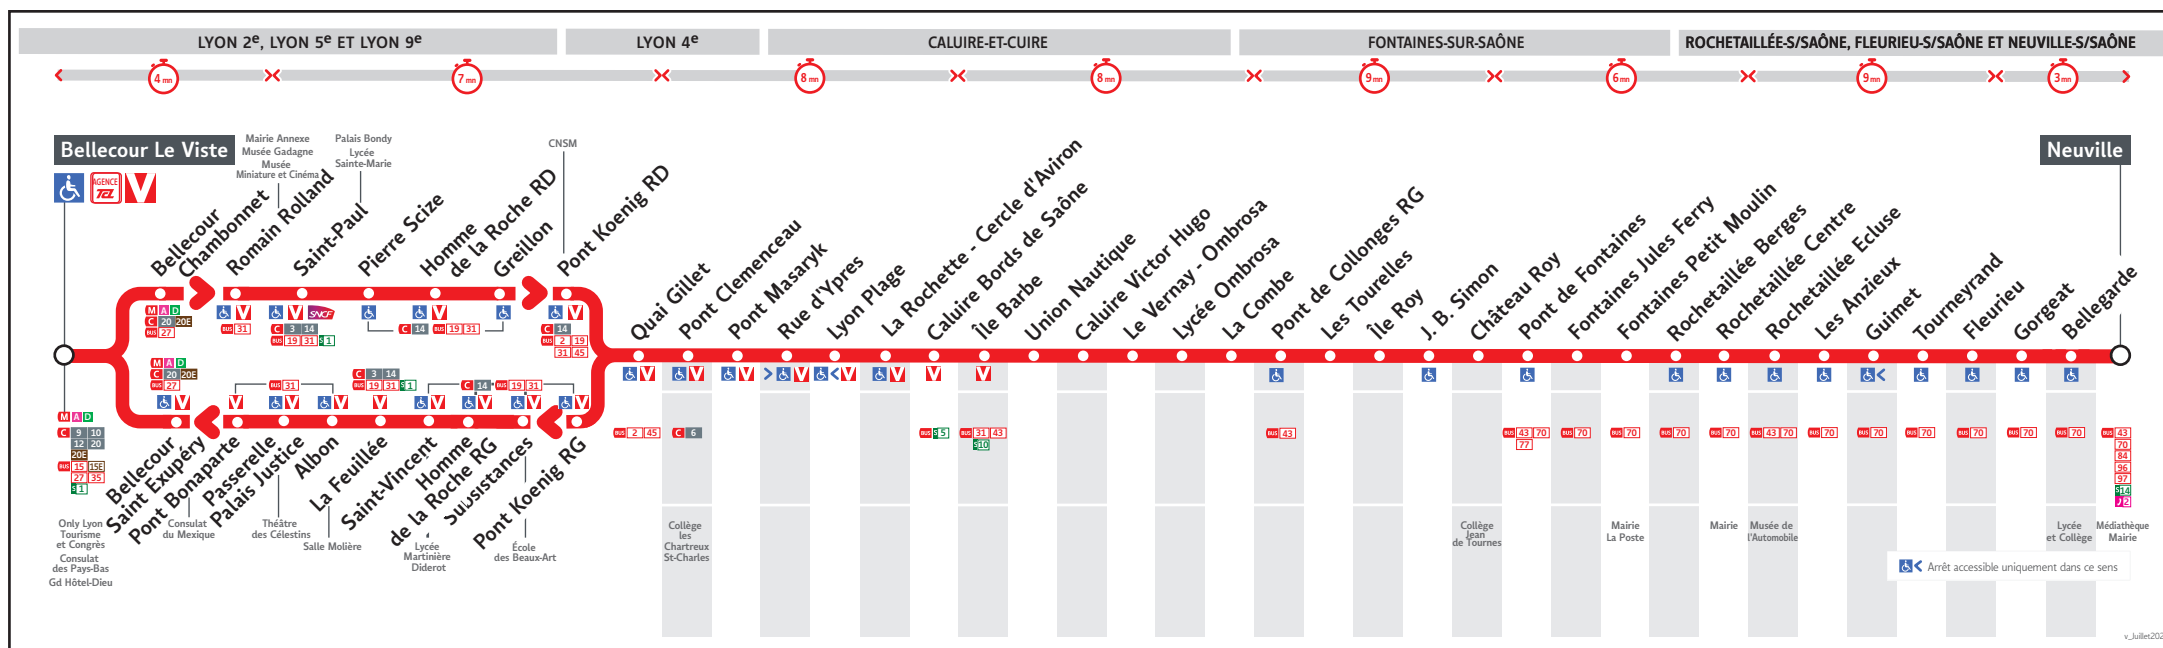

● BELLECOUR ↔ NEUVILLE

HORAIRES

Valables du 22 mars au 4 mai 2025

Pour connaître les horaires de passage de vos lignes à un point d'arrêt précis, sur www.tcl.fr, cliquer sur et sélectionner votre ligne ou votre arrêt.

Table with 33 columns and 9 rows showing arrival times for Bellecour Le Viste, ST-PAUL, PONT CLEMENCEAU, PONT MASARYK, RUE D'YPRES, ILE BARBE, PONT DE FONTAINES, ROCHETAILLEE ECLUSE, and NEUVILLE.

Samedi

40A-036ET

Table with 33 columns and 9 rows showing departure times for Bellecour Le Viste, ST-PAUL, PONT CLEMENCEAU, PONT MASARYK, RUE D'YPRES, ILE BARBE, PONT DE FONTAINES, ROCHETAILLEE ECLUSE, and NEUVILLE.

Dimanches et fêtes

40A-0357T

Table with 33 columns and 9 rows showing departure times for Bellecour Le Viste, ST-PAUL, PONT CLEMENCEAU, PONT MASARYK, RUE D'YPRES, ILE BARBE, PONT DE FONTAINES, ROCHETAILLEE ECLUSE, and NEUVILLE.