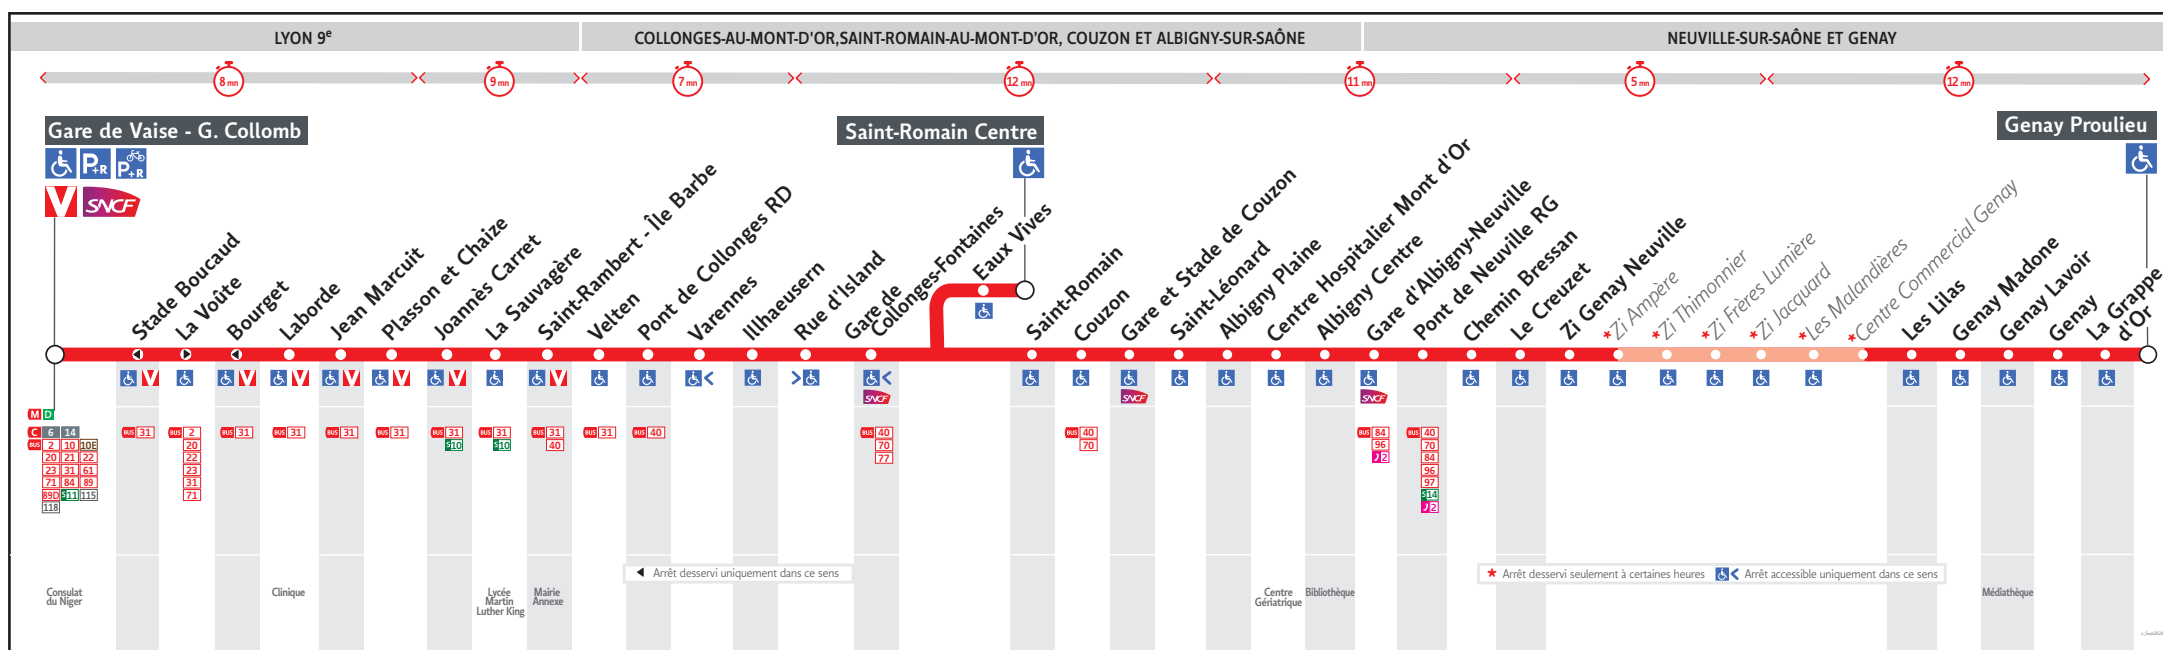

● GARE DE VAISE-G.COLLOMB ↔ SAINT ROMAIN / GENAY PROULIEU

HORAIRES

Valables du 23 fév. au 31 août 2025

Pour connaître les horaires de passage de vos lignes à un point d'arrêt précis, sur www.tcl.fr, cliquer sur et sélectionner votre ligne ou votre arrêt.

AVANT D'IMPRIMER
PRÉFÉRER L'ENVIRONNEMENT
RCS MEULIS Lyon 308 077 635
Maquette et Composition : Groupe LUMINESS

⚠ TRAVAUX

Horaires travaux

Pour plus d'infos, tcl.fr

Le réseau TCL ne fonctionne pas le 1er mai