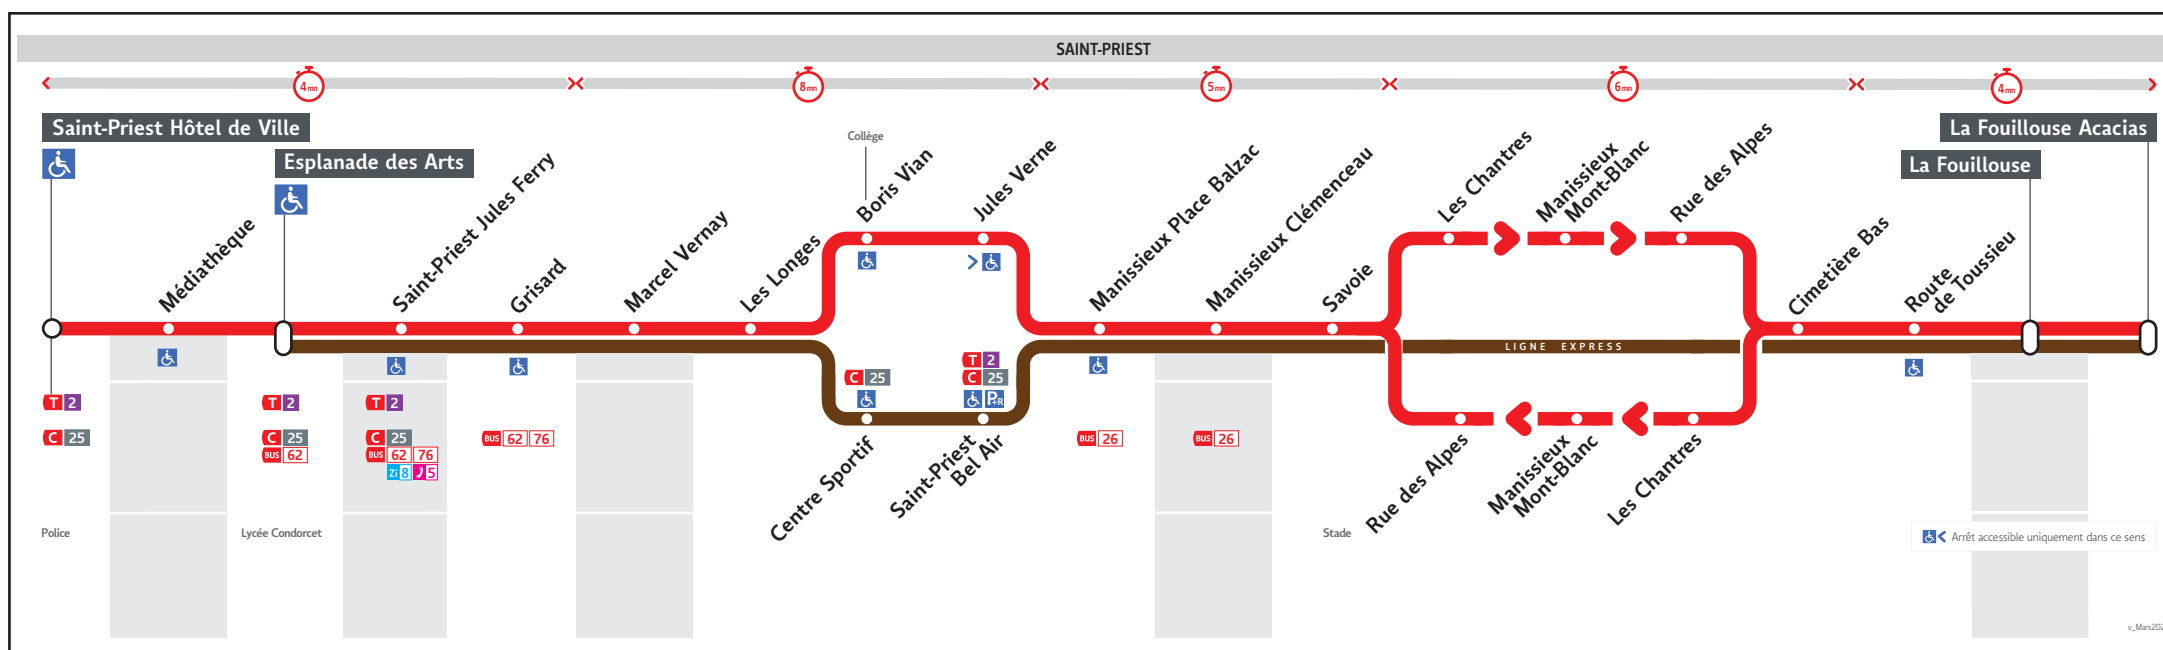

TRAVAUX

Horaires travaux

Pour plus d'infos, tcl.fr

La ligne **BUS 50E** est supprimée à compter du 10 mars 2025.

Le réseau TCL ne fonctionne pas le 1er mai

VOUS INFORMER POUR MIEUX VOYAGER

www.tcl.fr
APPLI TCL
ALLÔ TCL 04 26 10 12 12 (prix d'un appel local)
@LyonTcl (info trafic)