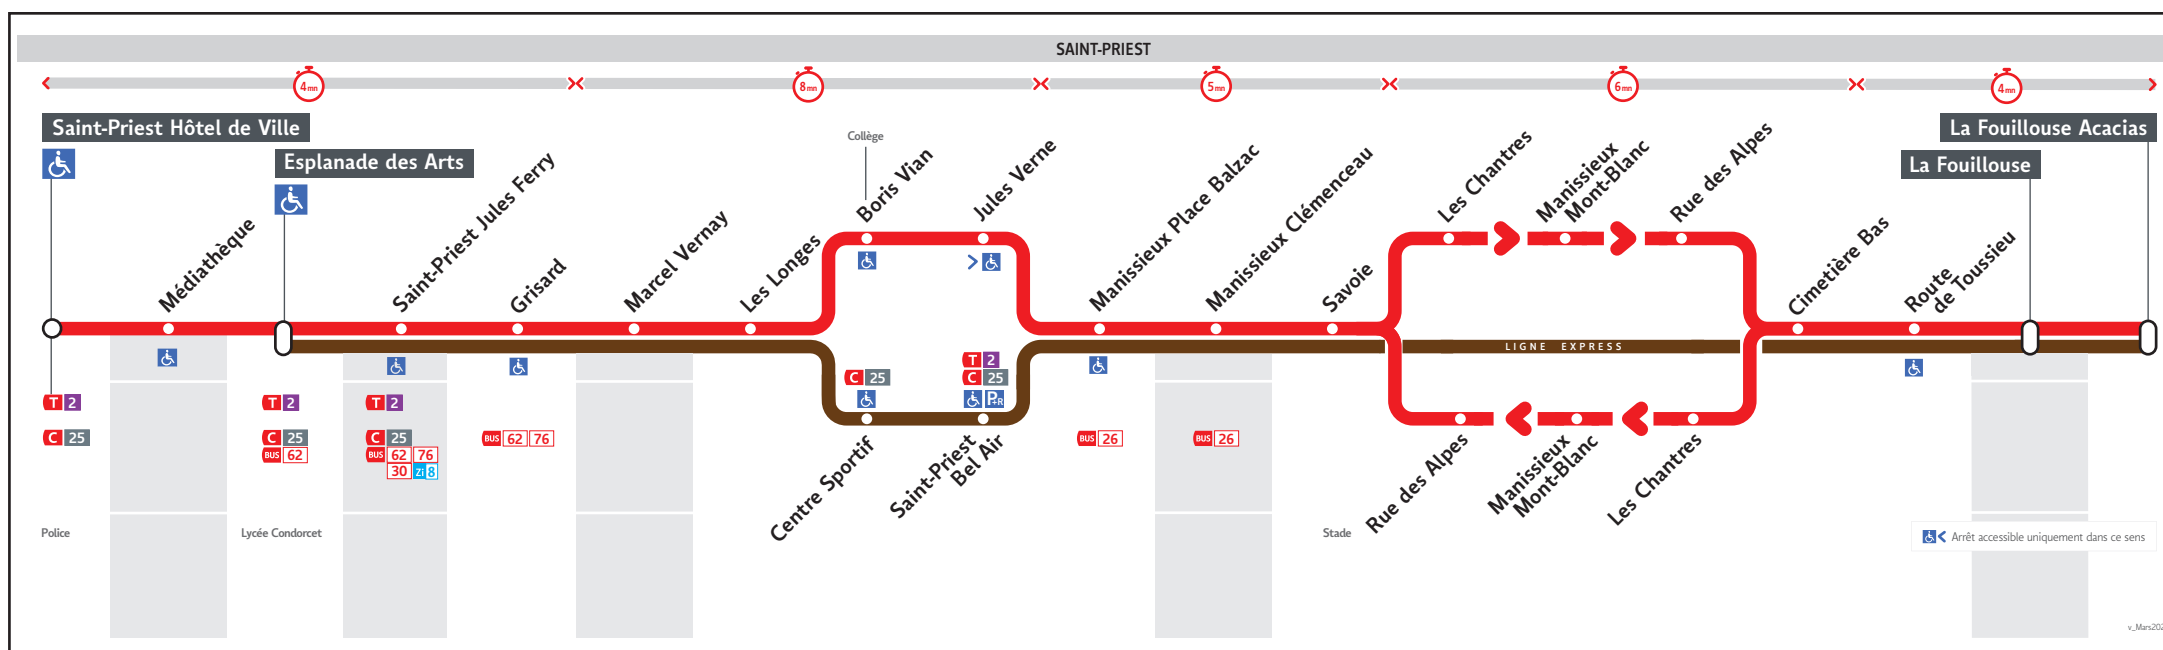

HORAIRES VACANCES SCOLAIRES 2023/2024

- du lundi 23 octobre au dimanche 5 novembre 2023
- du lundi 25 décembre 2023 au dimanche 7 janvier 2024
- du lundi 19 février au dimanche 3 mars 2024
- du lundi 15 avril au dimanche 29 avril 2024
- le vendredi 10 mai 2024

Le réseau TCL ne fonctionne pas le 1er mai

VOUS INFORMER POUR MIEUX VOYAGER