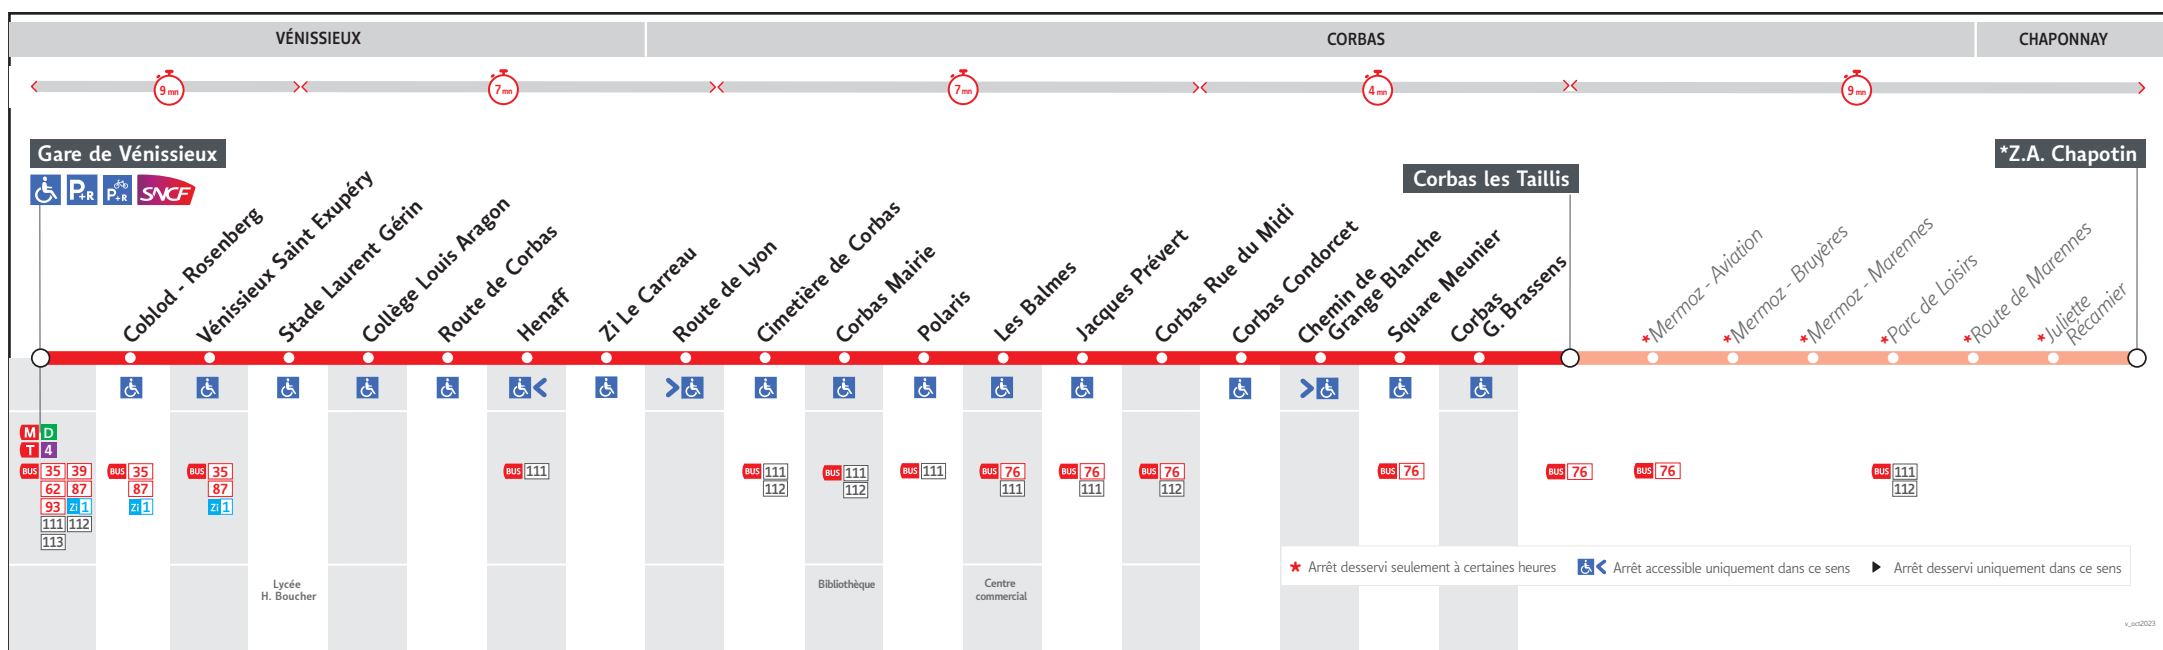

HORAIRES VACANCES SCOLAIRES 2023/2024

- du lundi 23 octobre au dimanche 5 novembre 2023
- du lundi 25 décembre 2023 au dimanche 7 janvier 2024
- du lundi 19 février au dimanche 3 mars 2024
- du lundi 15 avril au dimanche 29 avril 2024
- le vendredi 10 mai 2024

Le réseau TCL ne fonctionne pas le 1er mai

VOUS INFORMER POUR MIEUX VOYAGER