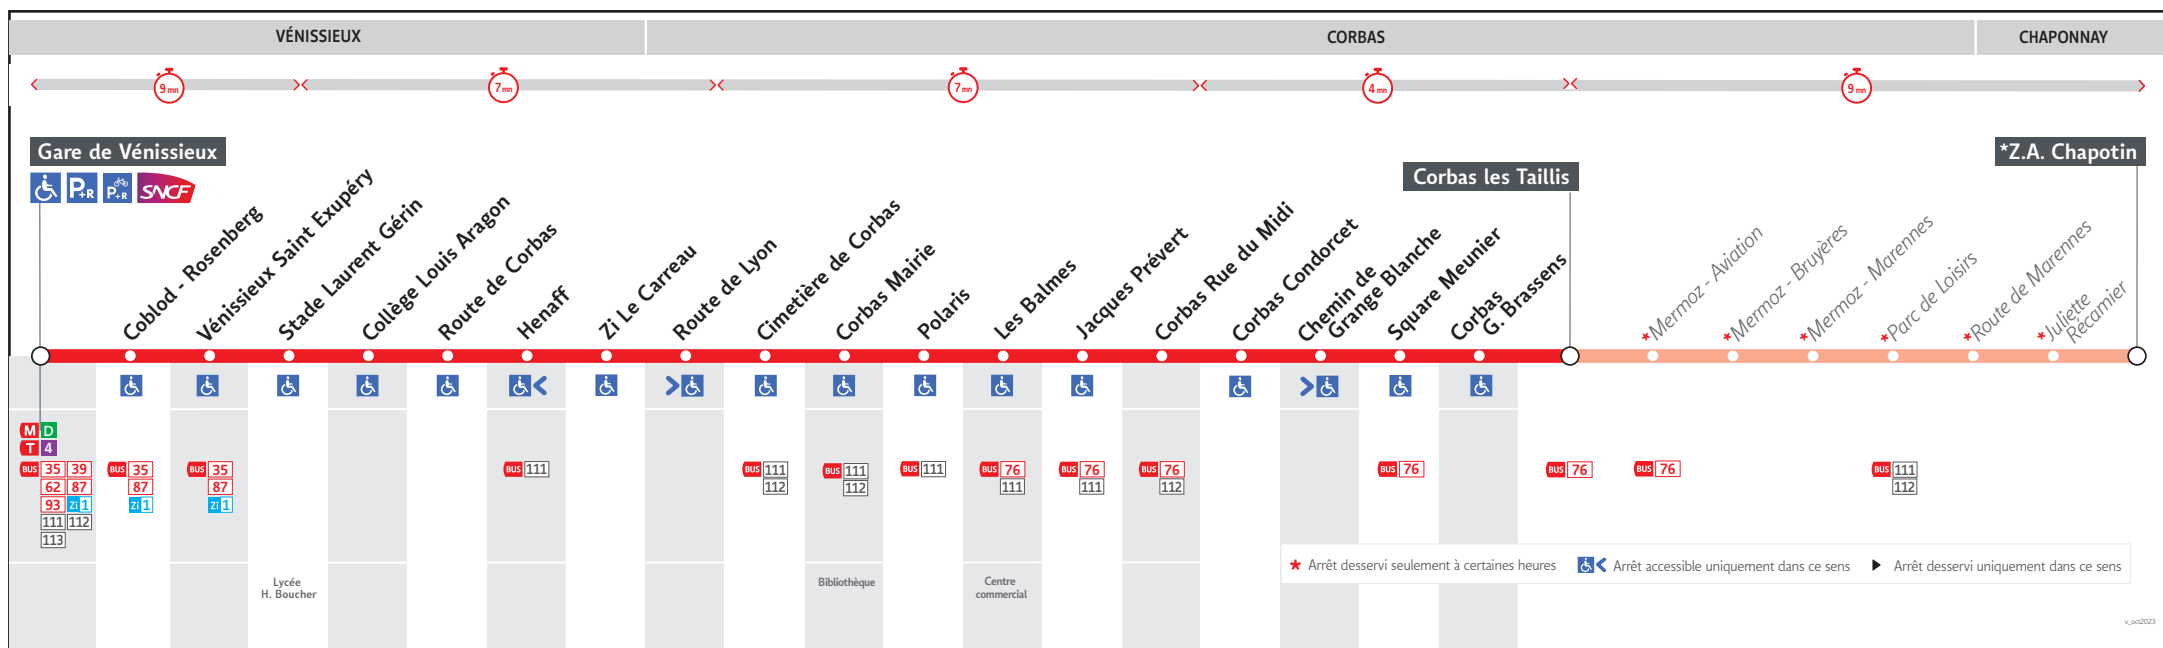

BUS 54

● GARE DE VÉNISSIEUX ↔ CORBAS LES TAILLIS / ZA CHAPOTIN

HORAIRES

Valables du 10 mars au 6 avr. 2025

Pour connaître les horaires de passage de vos lignes à un point d'arrêt précis, sur www.tcl.fr, cliquer sur et sélectionner votre ligne ou votre arrêt.

AVANT D'IMPRIMER
PENSEZ À L'ENVIRONNEMENT
RCS MEUDIS Lyon 308 077 635
Maquette et Composition : Groupe LUMINESS

⚠ TRAVAUX

Horaires travaux

Pour plus d'infos, tcl.fr

Le réseau TCL ne fonctionne pas le 1er mai

VOUS INFORMER POUR MIEUX VOYAGER

www.tcl.fr APPLI TCL ALLÔ TCL 04 26 10 12 12 (prix d'un appel local) @LyonTcl (info trafic)