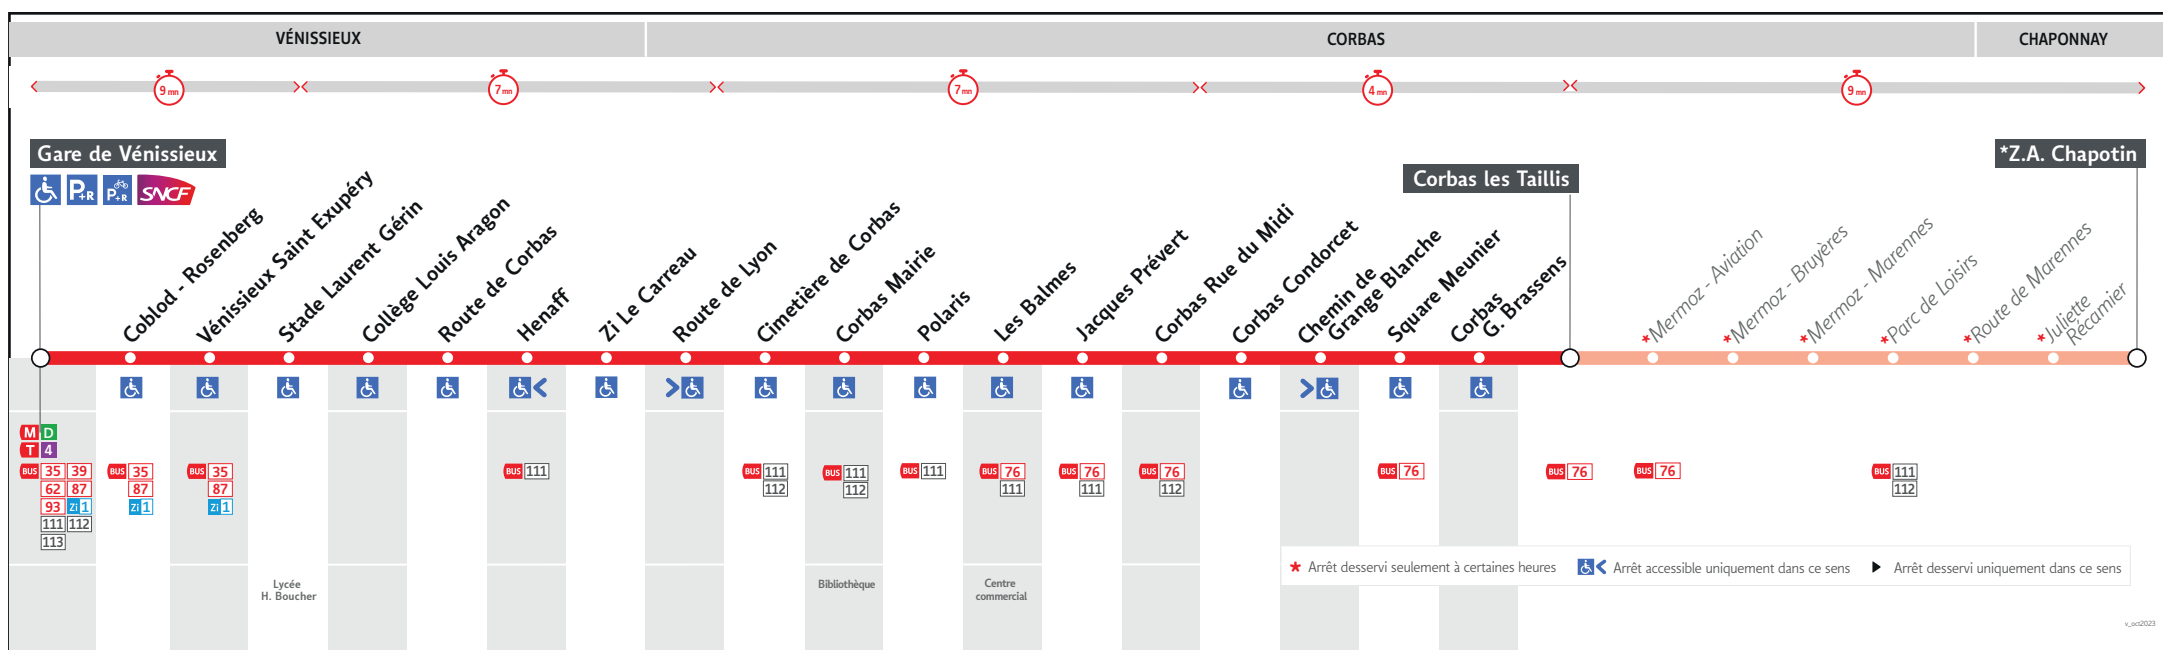

BUS 54

● GARE DE VÉNISSIEUX ↔ CORBAS LES TAILLIS / Z.A. CHAPOTIN

HORAIRES

Valables du 21 oct. 2024 au 9 mars 2025

Pour connaître les horaires de passage de vos lignes à un point d'arrêt précis, sur www.tcl.fr, cliquer sur et sélectionner votre ligne ou votre arrêt.

AVANT D'IMPRIMER,
PRÉFÉREZ L'ENVIRONNEMENT
RCS MEUDIS Lyon 308 077 635
Maquette et Composition : Groupe LUMINESS

Le réseau TCL ne fonctionne pas le 1er mai

VOUS INFORMER POUR MIEUX VOYAGER

www.tcl.fr
APPLI TCL
ALLÔ TCL
04 26 10 12 12
(prix d'un appel local)
@LyonTcl
(info trafic)