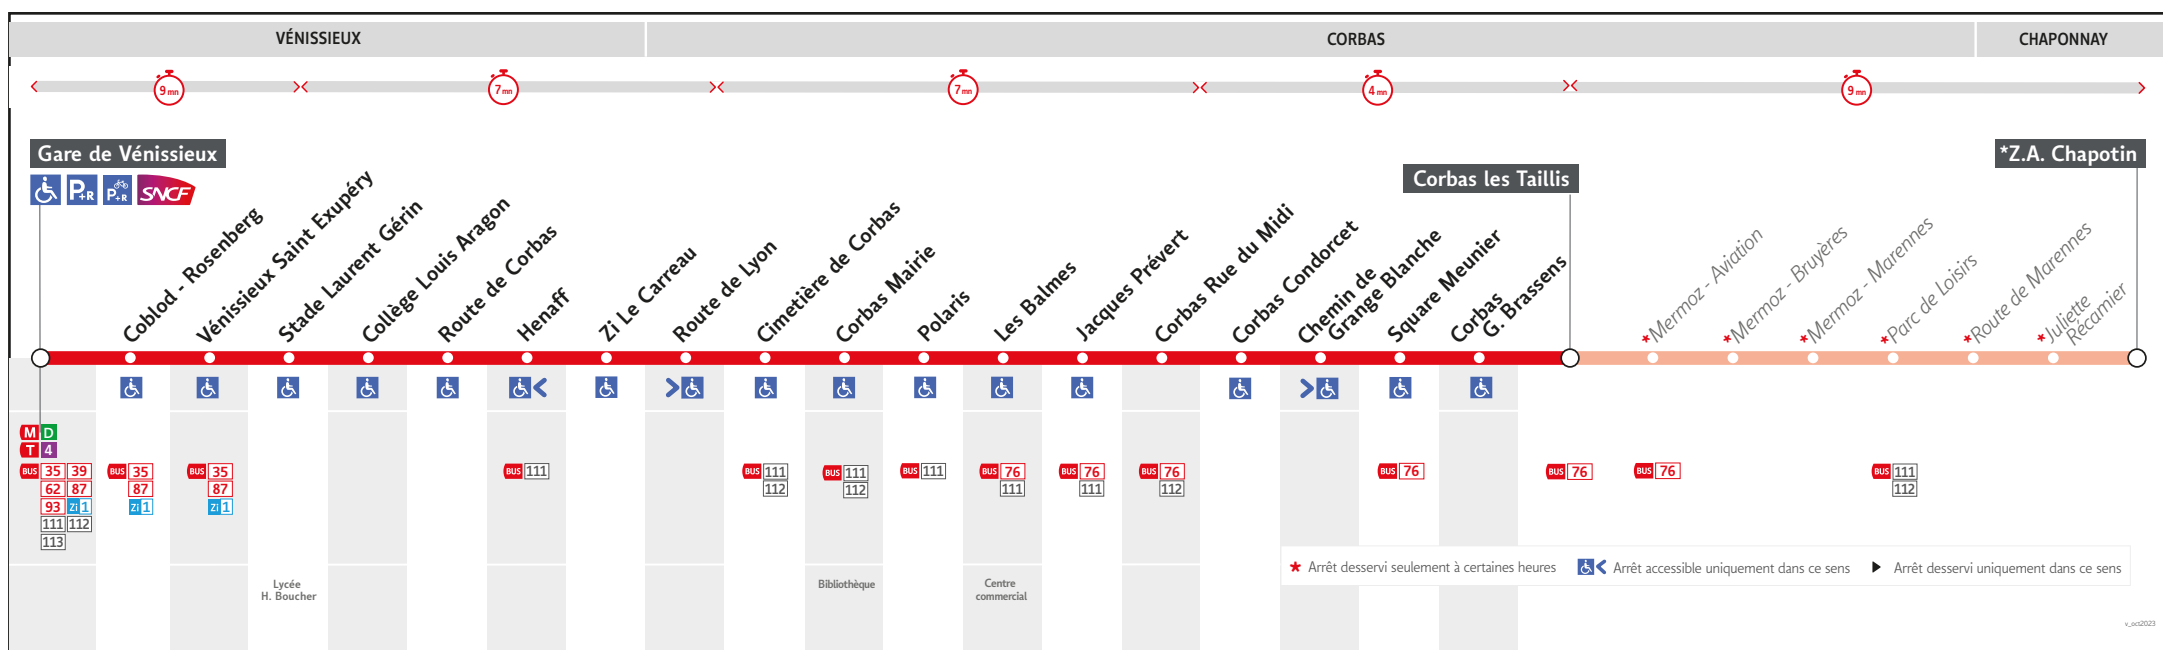

BUS 54

● GARE DE VÉNISSIEUX ↔ CORBAS LES TAILLIS / Z.A. CHAPOTIN

HORAIRES

Valables du 21 oct. au 20 dec. 2024

Pour connaître les horaires de passage de vos lignes à un point d'arrêt précis, sur www.tcl.fr, cliquer sur et sélectionner votre ligne ou votre arrêt.

AVANT D'IMPRIMER
PENSEZ À L'ENVIRONNEMENT
RCS MEUDIS Lyon 308 077 635
Maquette et Composition : Groupe LUMINESS

Le réseau TCL ne fonctionne pas le 1er mai

VOUS INFORMER POUR MIEUX VOYAGER

www.tcl.fr
APPLI TCL
ALLÔ TCL
04 26 10 12 12
(prix d'un appel local)
@LyonTcl
(info trafic)