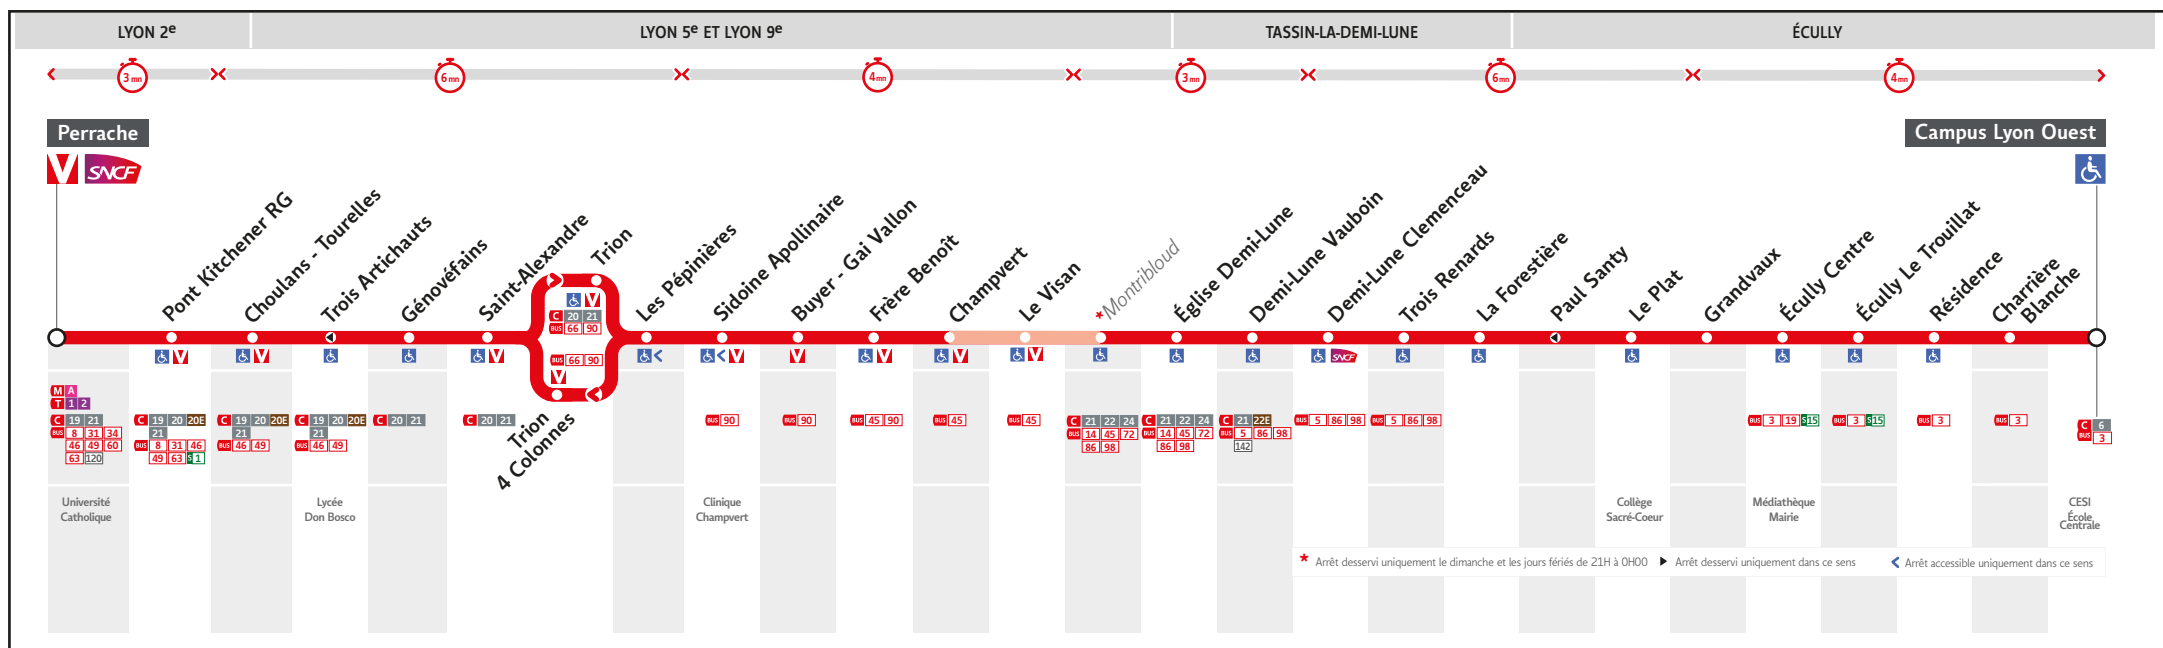

HORAIRES VACANCES SCOLAIRES 2024/2025

- du samedi 19 octobre 2024 au dimanche 3 novembre 2024
- du samedi 21 décembre 2024 au dimanche 5 janvier 2025
- du samedi 22 février 2025 au dimanche 9 mars 2025
- du samedi 19 avril 2025 au dimanche 4 mai 2025
- du samedi 5 juillet 2025 au dimanche 31 août 2025

Le réseau TCL ne fonctionne pas le 1er mai

VOUS INFORMER POUR MIEUX VOYAGER

www.tcl.fr
APPLI TCL
ALLÔ TCL 04 26 10 12 12 (prix d'un appel local)
@LyonTcl (info trafic)