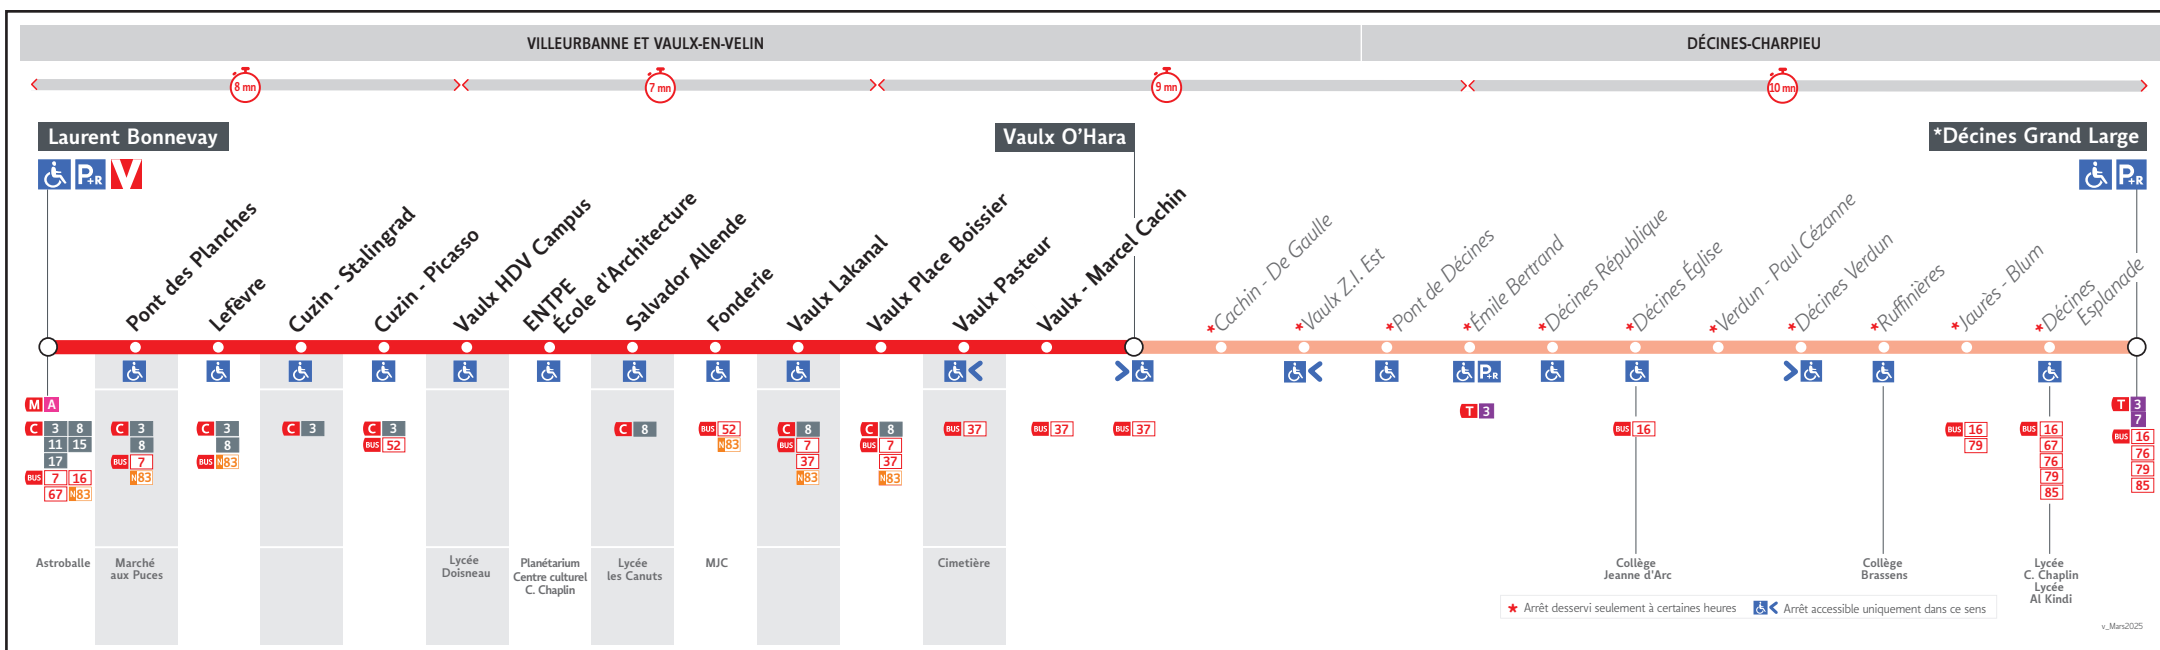

⚠ TRAVAUX

Horaires travaux

Pour plus d'infos, tcl.fr

Le réseau TCL ne fonctionne pas le 1er mai

VOUS INFORMER POUR MIEUX VOYAGER

www.tcl.fr APPLI TCL ALLÔ TCL 04 26 10 12 12 (prix d'un appel local) @LyonTcl (info trafic)