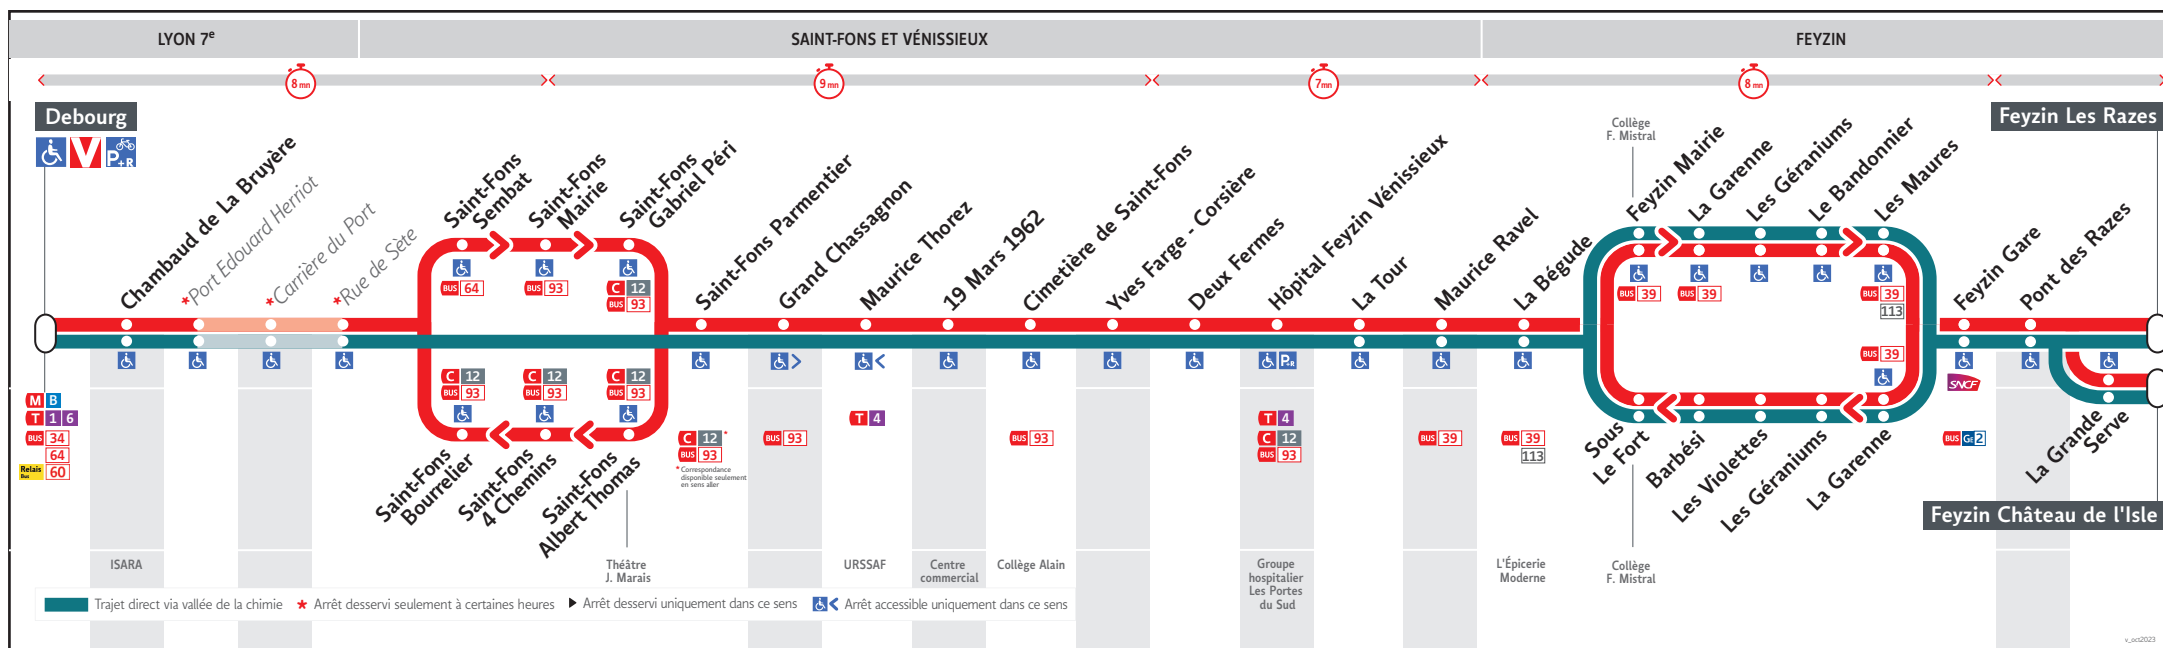

⚠ TRAVAUX

Horaires travaux

Pour plus d'infos, tcl.fr

Le réseau TCL ne fonctionne pas le 1er mai

VOUS INFORMER POUR MIEUX VOYAGER

- www-tcl-fr
- APPLI TCL
- ALLÔ TCL 04 26 10 12 12 (prix d'un appel local)
- @LyonTcl (info trafic)