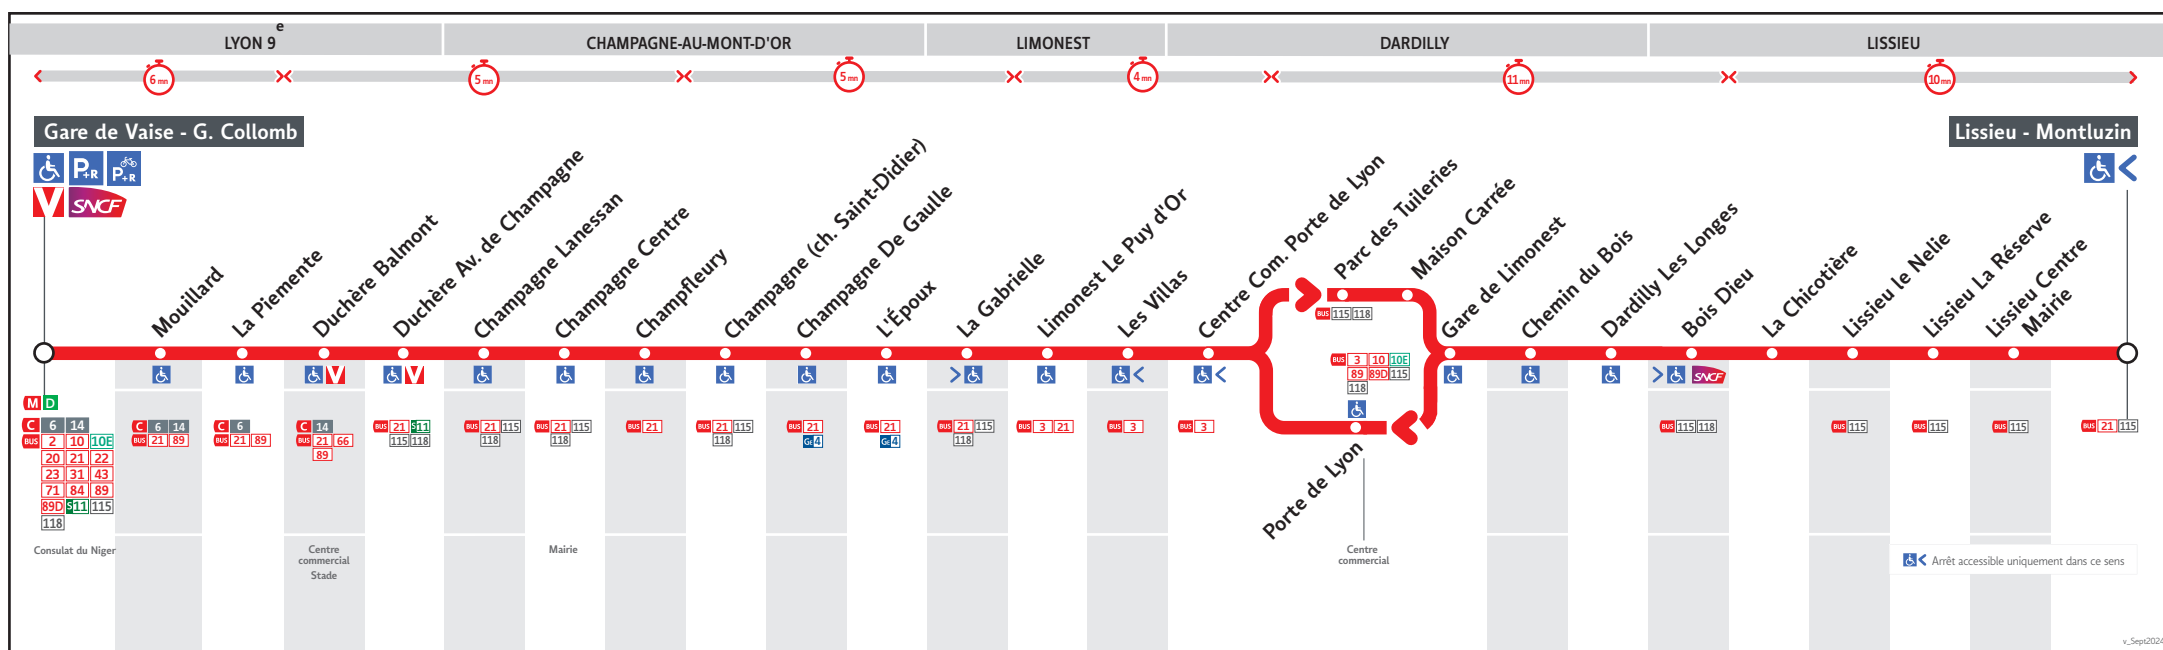

⚠ TRAVAUX

Horaires travaux

Pour plus d'infos, tcl.fr

Le réseau TCL ne fonctionne pas le 1er mai

VOUS INFORMER POUR MIEUX VOYAGER

www-tcl-fr
APPLI TCL
ALLÔ TCL 04 26 10 12 12 (prix d'un appel local)
@LyonTcl (info trafic)