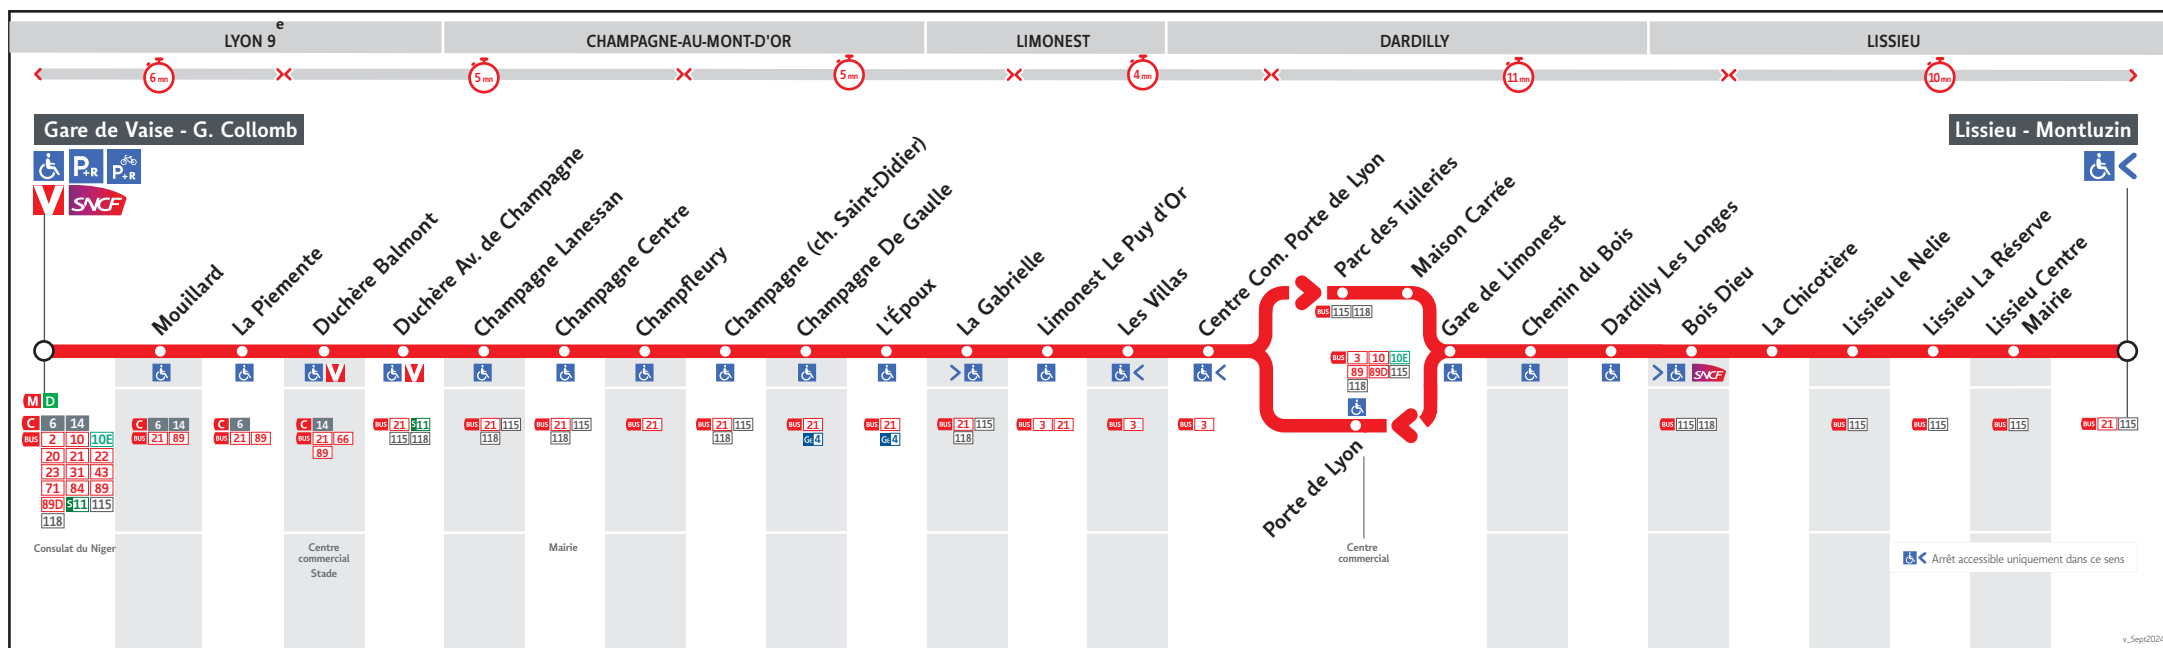

⚠ TRAVAUX

Horaires travaux

Pour plus d'infos, tcl.fr

Le réseau TCL ne fonctionne pas le 1er mai

VOUS INFORMER POUR MIEUX VOYAGER

- www.tcl.fr
- APPLI TCL
- ALLÔ TCL 04 26 10 12 12 (prix d'un appel local)
- @LyonTcl (info trafic)