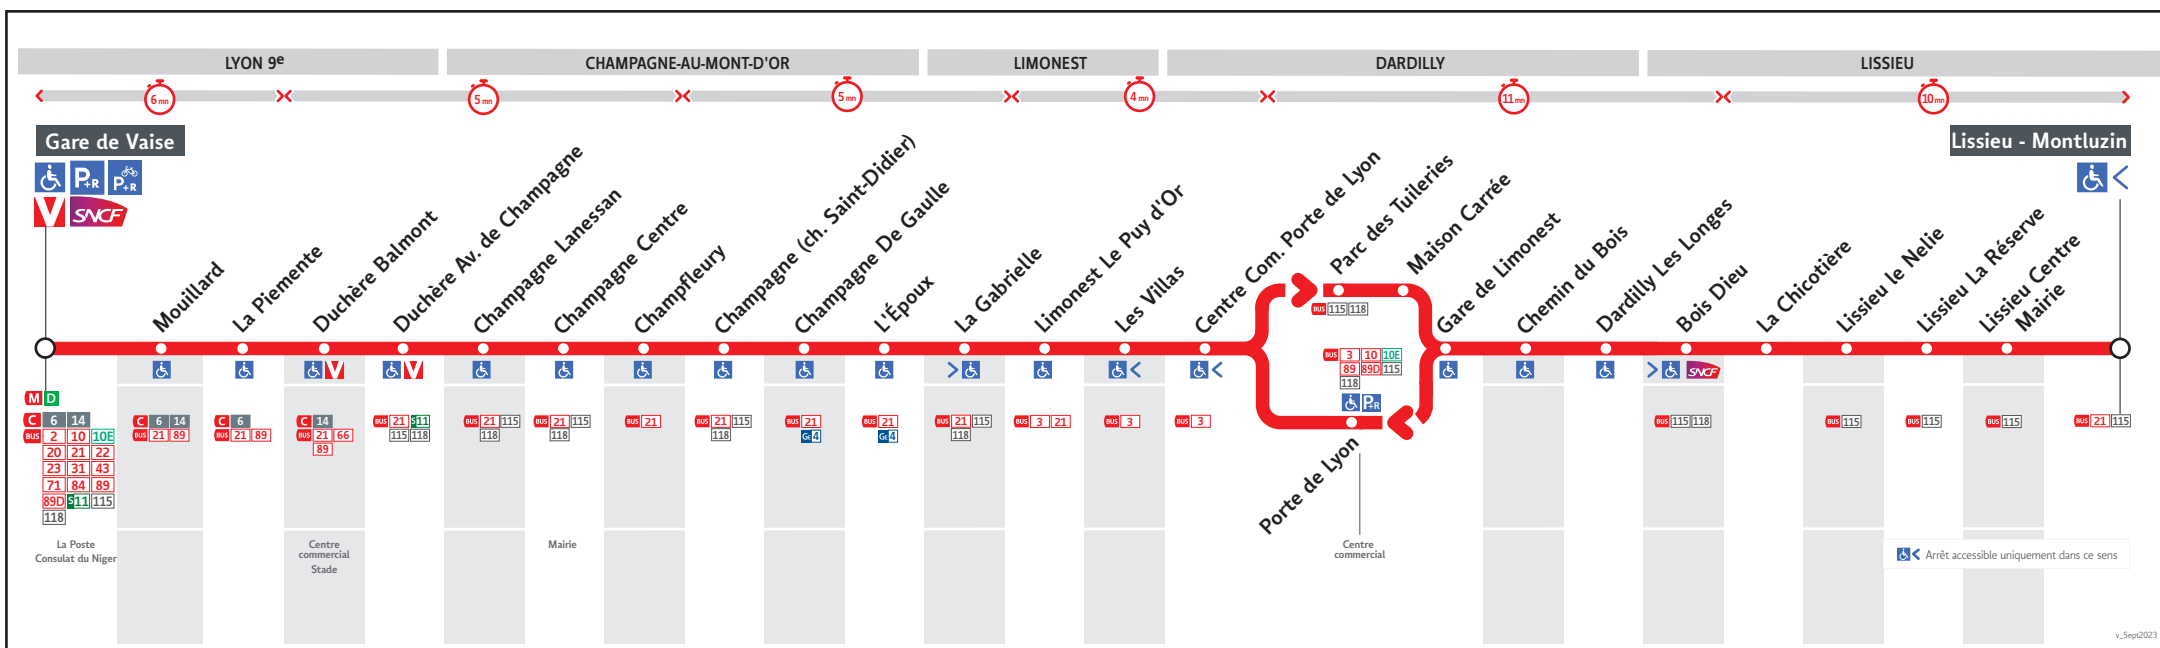

# ● GARE DE VAISE ↔ LISSIEU-MONTLUZIN

## HORAIRES

Valables du 4 sept. 2023 au 14 juil. 2024

Pour connaître les horaires de passage de vos lignes à un point d'arrêt précis, sur [www.tcl.fr](http://www.tcl.fr), cliquer sur et sélectionner votre ligne ou votre arrêt.

### HORAIRES VACANCES SCOLAIRES 2023/2024

- du lundi 23 octobre au dimanche 5 novembre 2023
- du lundi 25 décembre 2023 au dimanche 7 janvier 2024
- du lundi 19 février au dimanche 3 mars 2024
- du lundi 15 avril au dimanche 29 avril 2024
- le vendredi 10 mai 2024