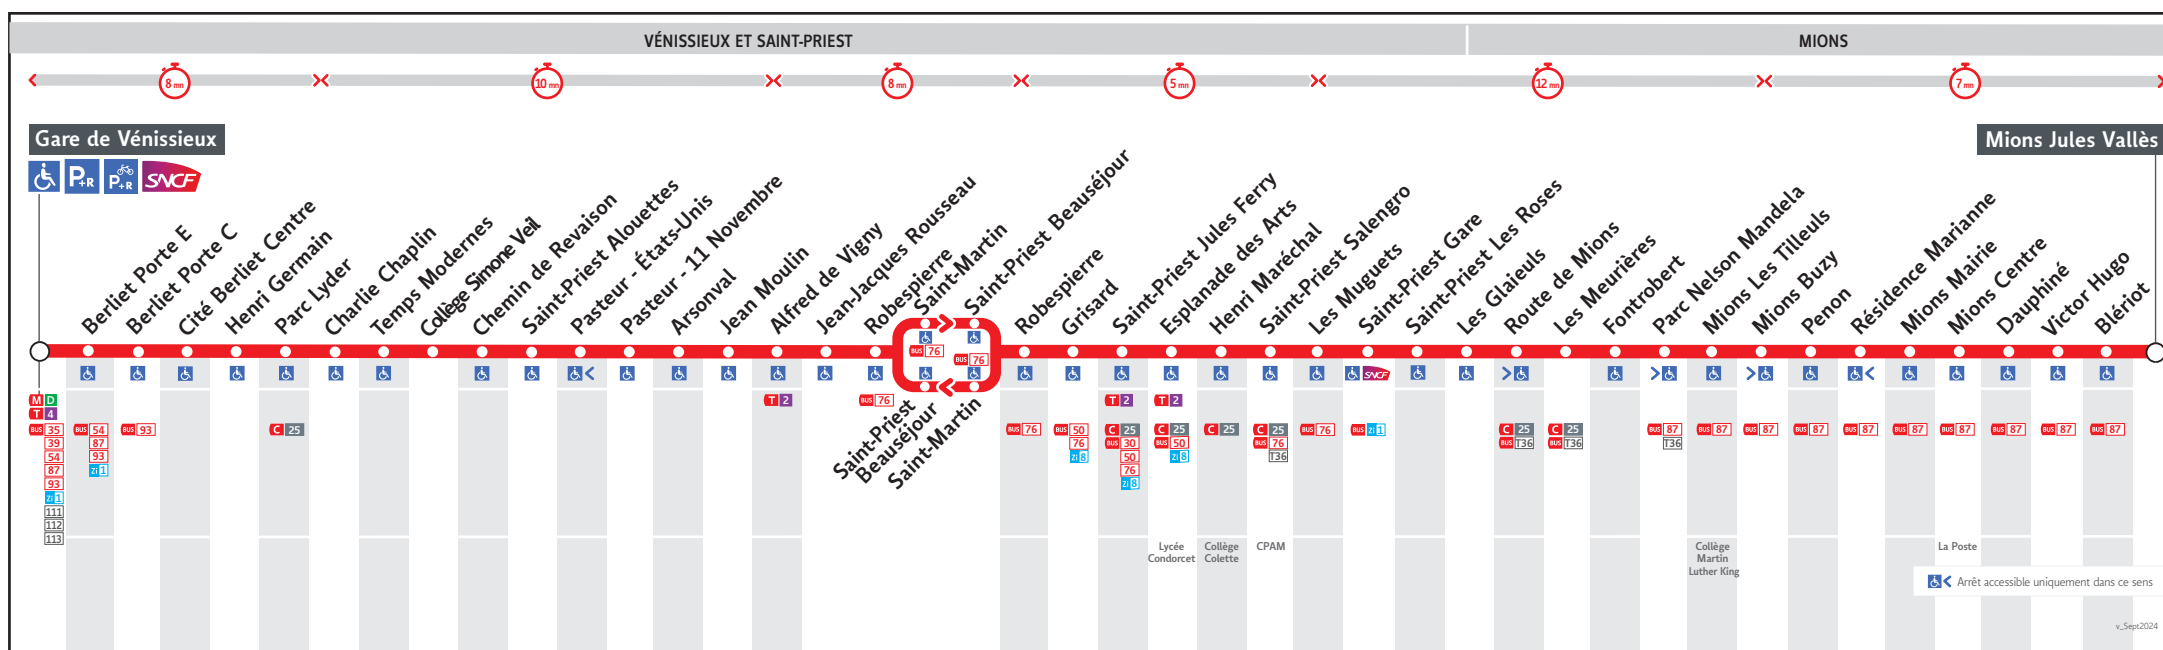

● GARE DE VÉNISSIEUX ↔ MIONS JULES VALLÈS

HORAIRES

Valables du 10 mars au 6 avr. 2025

Pour connaître les horaires de passage de vos lignes à un point d'arrêt précis, sur www.tcl.fr, cliquer sur et sélectionner votre ligne ou votre arrêt.