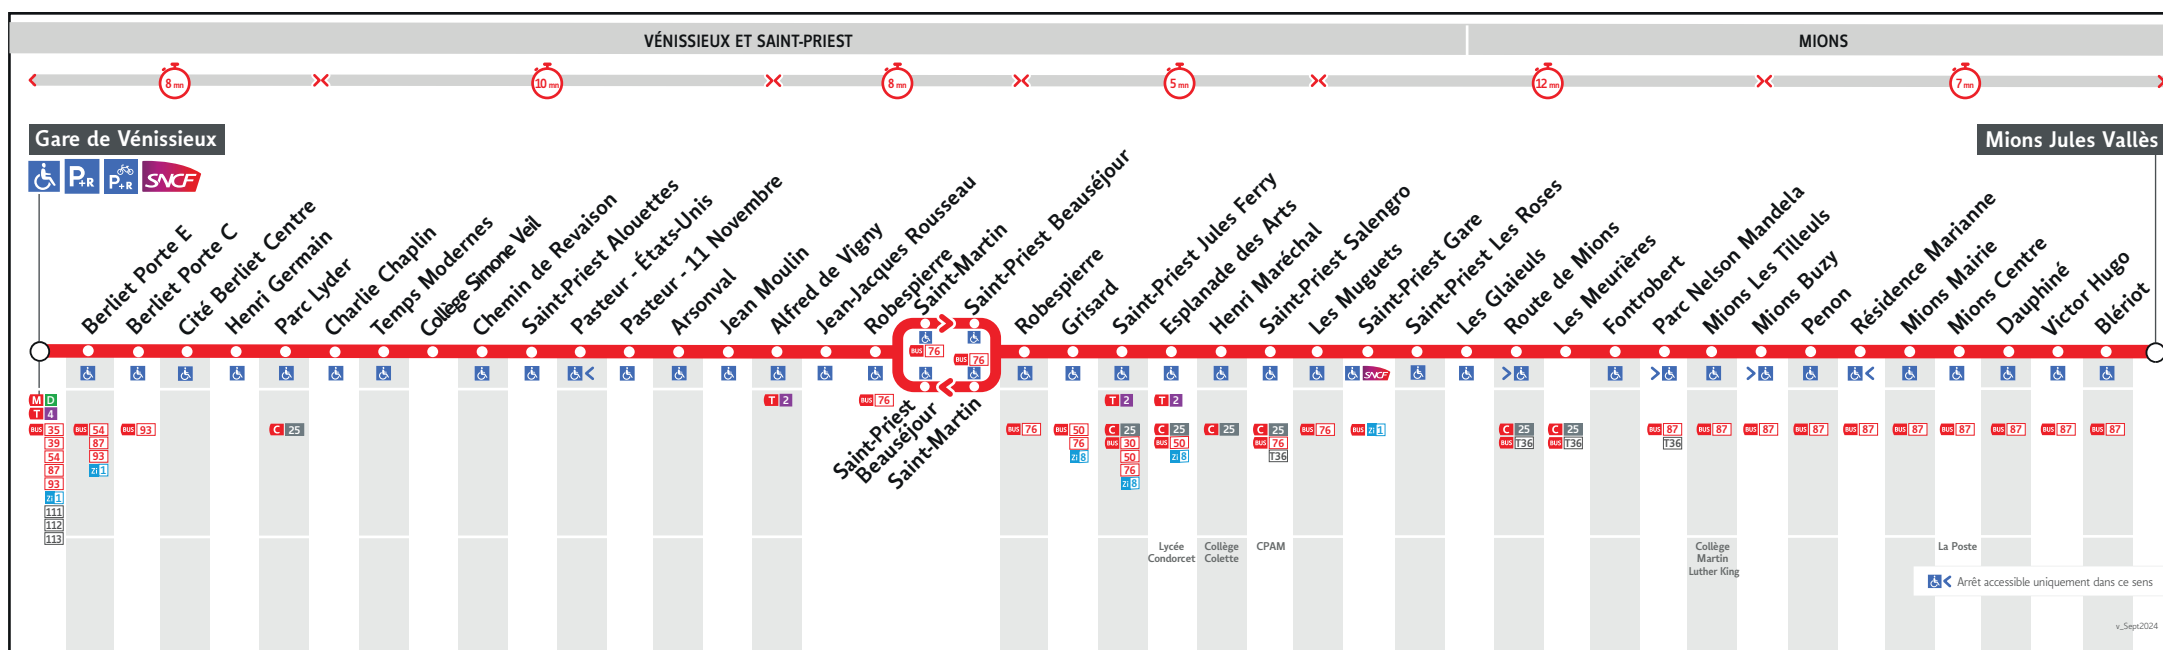

Le réseau TCL ne fonctionne pas le 1er mai

VOUS INFORMER POUR MIEUX VOYAGER

- www.tcl.fr
- APPLI TCL
- ALLÔ TCL 04 26 10 12 12 (prix d'un appel local)
- @LyonTcl (info trafic)