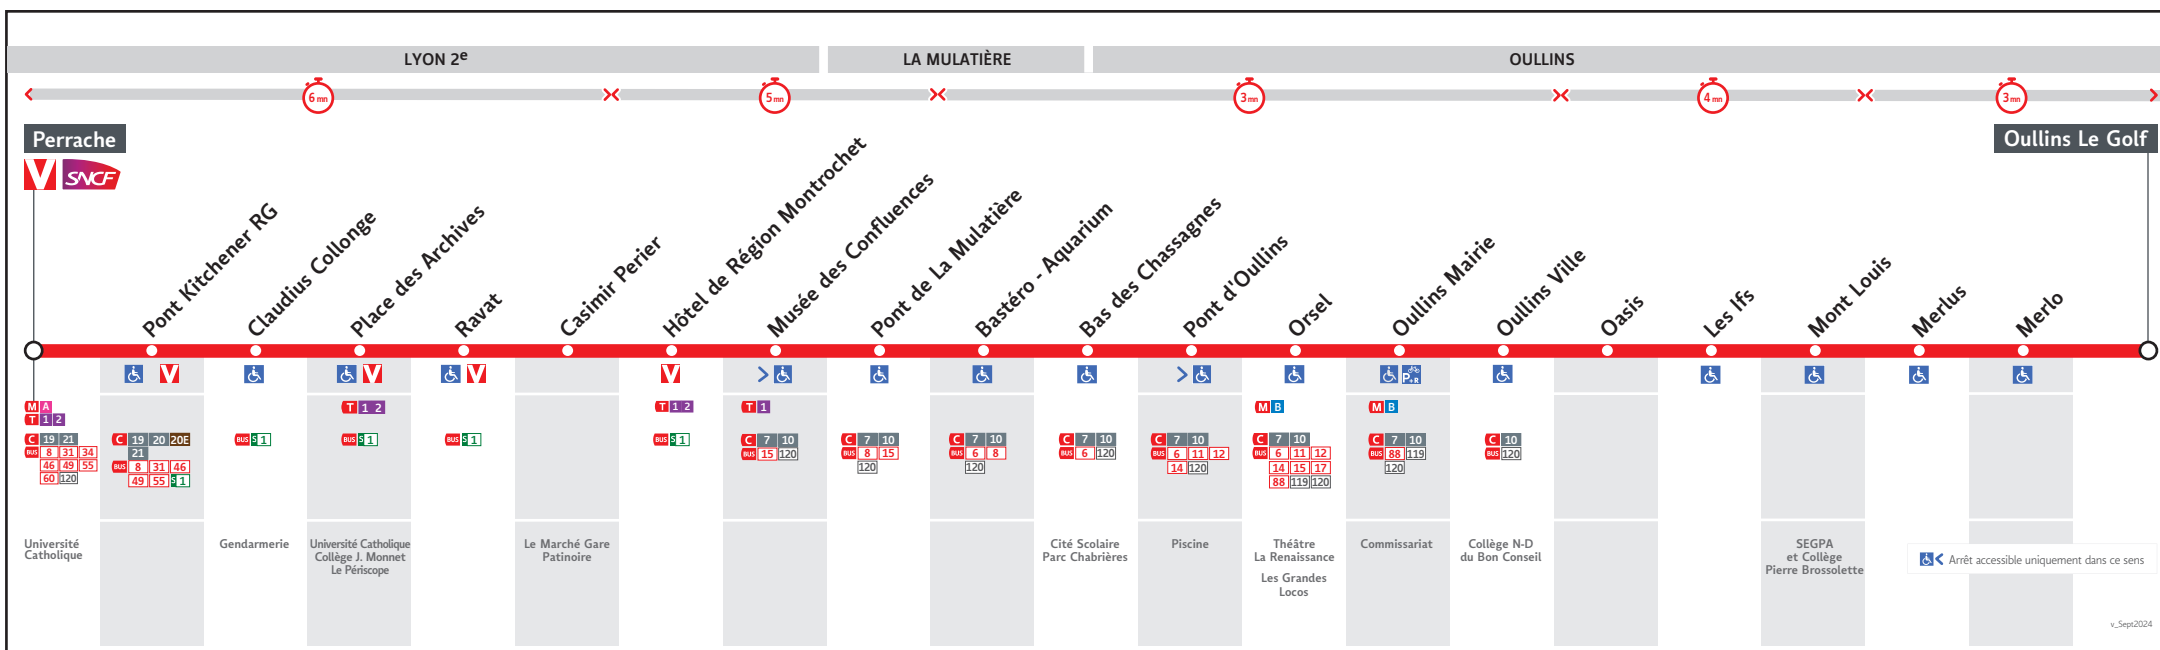

HORAIRES VACANCES SCOLAIRES 2024/2025

- du samedi 22 février 2025 au dimanche 9 mars 2025
- du samedi 19 avril 2025 au dimanche 4 mai 2025

Le réseau TCL ne fonctionne pas le 1er mai

VOUS INFORMER POUR MIEUX VOYAGER

www.tcl.fr
APPLI TCL
ALLÔ TCL 04 26 10 12 12 (prix d'un appel local)
@LyonTcl (info trafic)