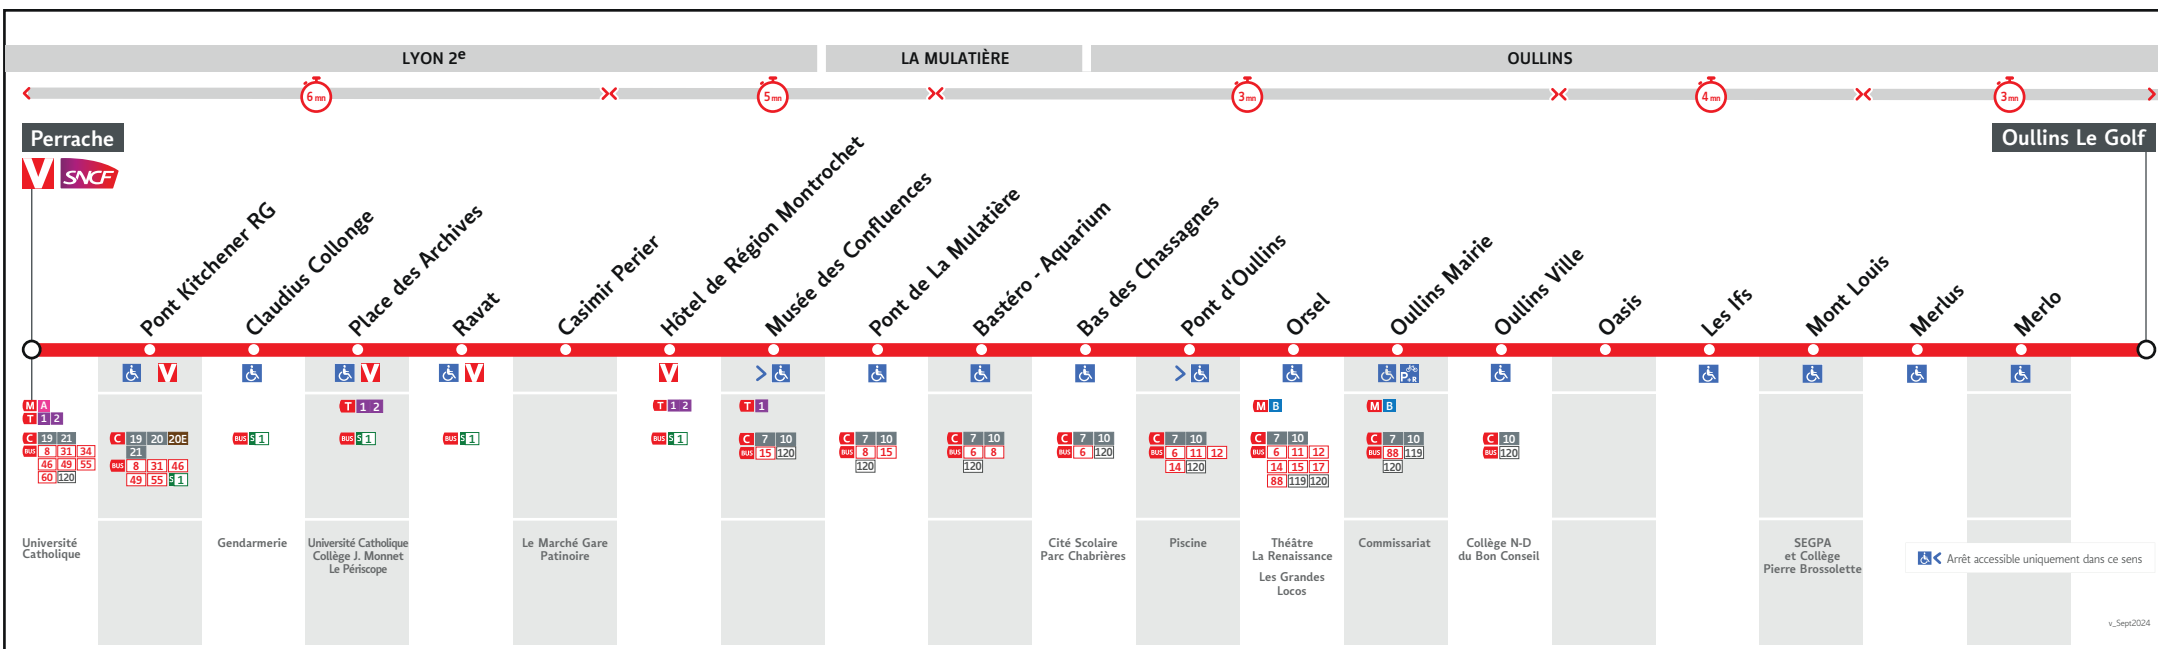

HORAIRES VACANCES SCOLAIRES 2024/2025

- du samedi 19 octobre 2024 au dimanche 3 novembre 2024
- du samedi 21 décembre 2024 au dimanche 5 janvier 2025
- du samedi 22 février 2025 au dimanche 9 mars 2025
- du samedi 19 avril 2025 au dimanche 4 mai 2025
- le vendredi 25 mai 2025

Pour plus d'infos, tcl.fr

Le réseau TCL ne fonctionne pas le 1er mai

VOUS INFORMER POUR MIEUX VOYAGER

www.tcl.fr
APPLI TCL
ALLÔ TCL
04 26 10 12 12
(prix d'un appel local)
@LyonTcl
(info trafic)