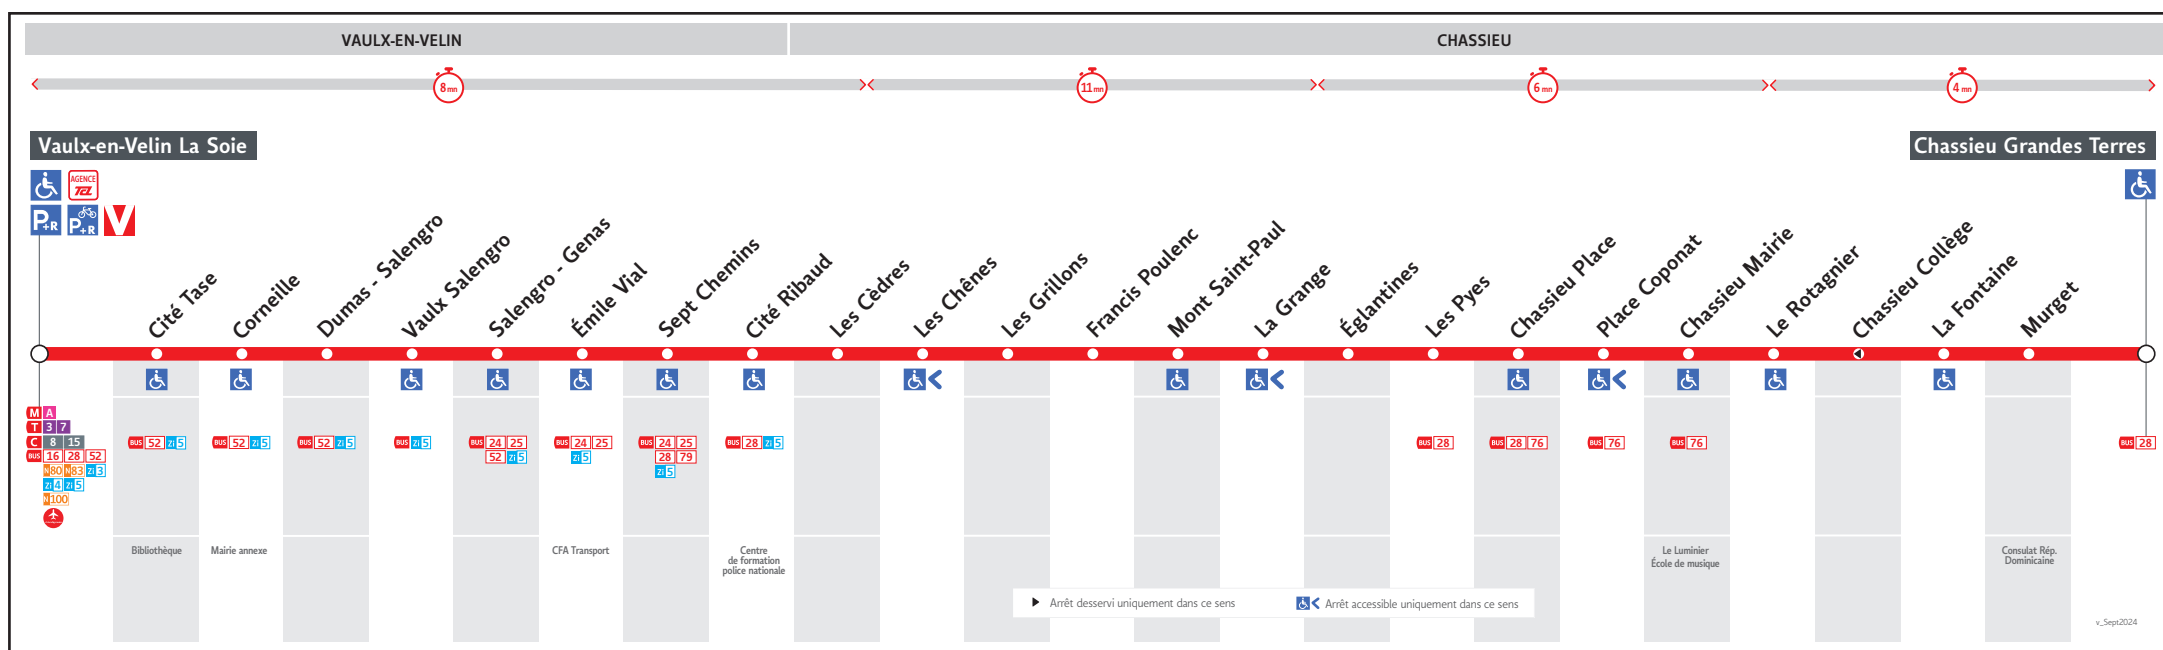

Le réseau TCL ne fonctionne pas le 1er mai

VOUS INFORMER POUR MIEUX VOYAGER

- www.tcl.fr
- APPLI TCL
- ALLÔ TCL 04 26 10 12 12 (prix d'un appel local)
- @LyonTcl (info trafic)