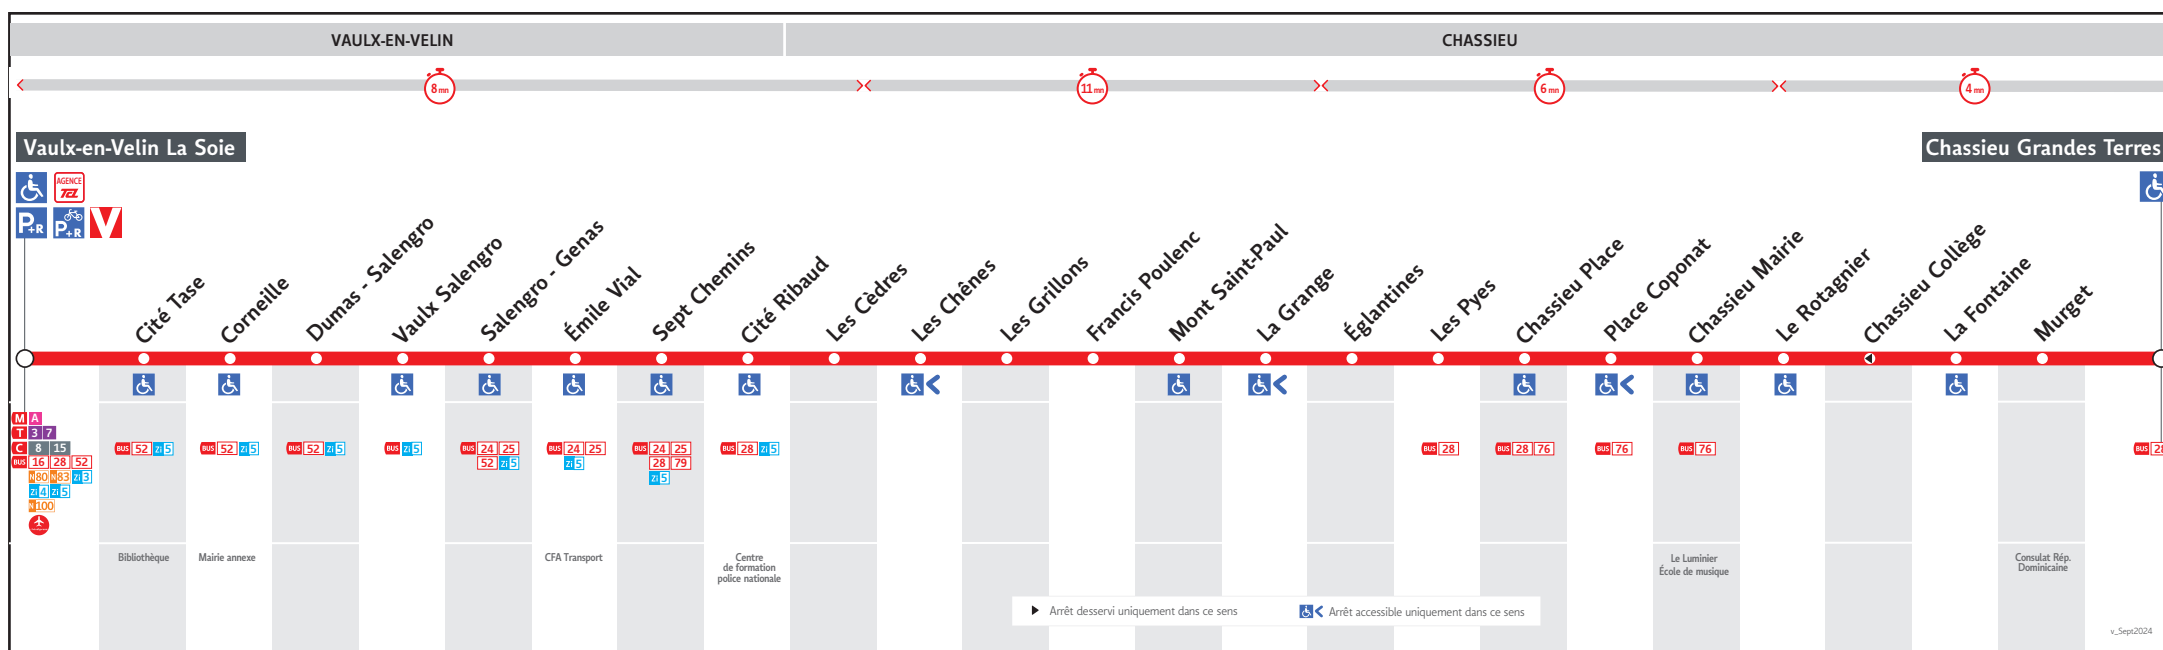

⚠ TRAVAUX

Horaires travaux

Pour plus d'infos, tcl.fr

Le réseau TCL ne fonctionne pas le 1er mai

VOUS INFORMER POUR MIEUX VOYAGER

- www-tcl-fr
- APPLI TCL
- ALLÔ TCL 04 26 10 12 12 (prix d'un appel local)
- @LyonTcl (info trafic)