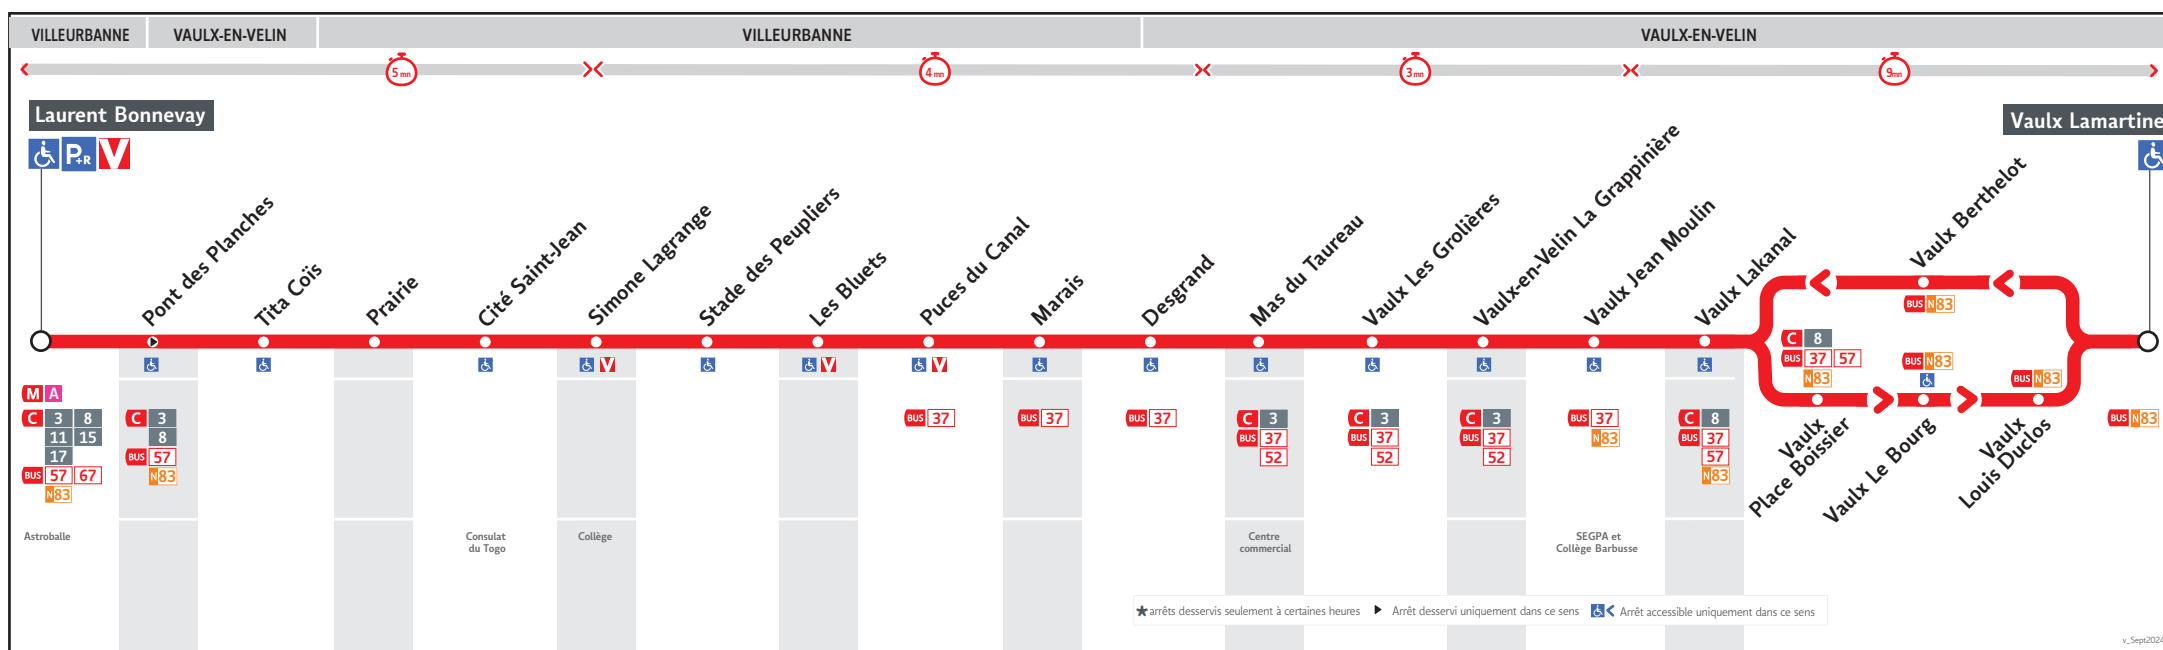

HORAIRES VACANCES SCOLAIRES 2024/2025

- du samedi 19 octobre 2024 au dimanche 3 novembre 2024
- du samedi 21 décembre 2024 au dimanche 5 janvier 2025
- du samedi 22 février 2025 au dimanche 9 mars 2025
- du samedi 19 avril 2025 au dimanche 4 mai 2025
- du samedi 5 juillet 2025 au dimanche 31 août 2025

Horaires travaux

Pour plus d'infos, tcl.fr

Le réseau TCL ne fonctionne pas le 1er mai

VOUS INFORMER POUR MIEUX VOYAGER

- www.tcl.fr
- APPLI TCL
- ALLÔ TCL 04 26 10 12 12 (prix d'un appel local)
- @LyonTcl (info trafic)