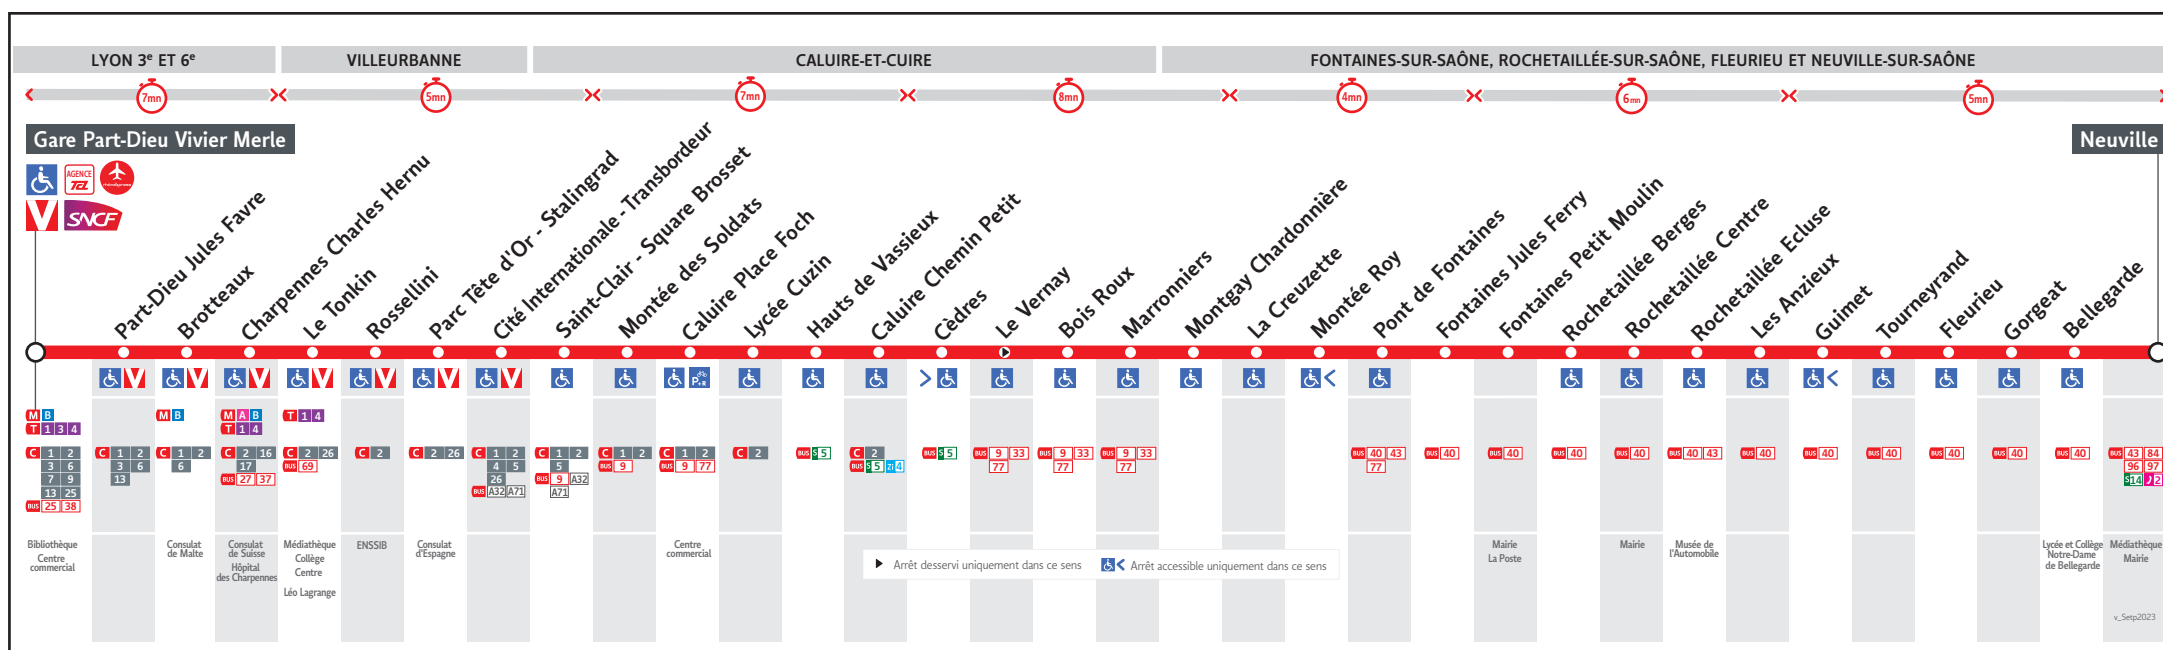

# ● GARE PART DIEU VIVIER MERLE ↔ NEUVILLE

## HORAIRES

Valables à partir du 4 mars au 7 juil. 2024

Pour connaître les horaires de passage de vos lignes à un point d'arrêt précis, sur [www.tcl.fr](http://www.tcl.fr), cliquer sur et sélectionner votre ligne ou votre arrêt.

### HORAIRES VACANCES SCOLAIRES 2023/2024

- du lundi 23 octobre au dimanche 5 novembre 2023
- du lundi 25 décembre 2023 au dimanche 7 janvier 2024
- du lundi 19 février au dimanche 3 mars 2024
- du lundi 15 avril au dimanche 29 avril 2024
- le vendredi 10 mai 2024