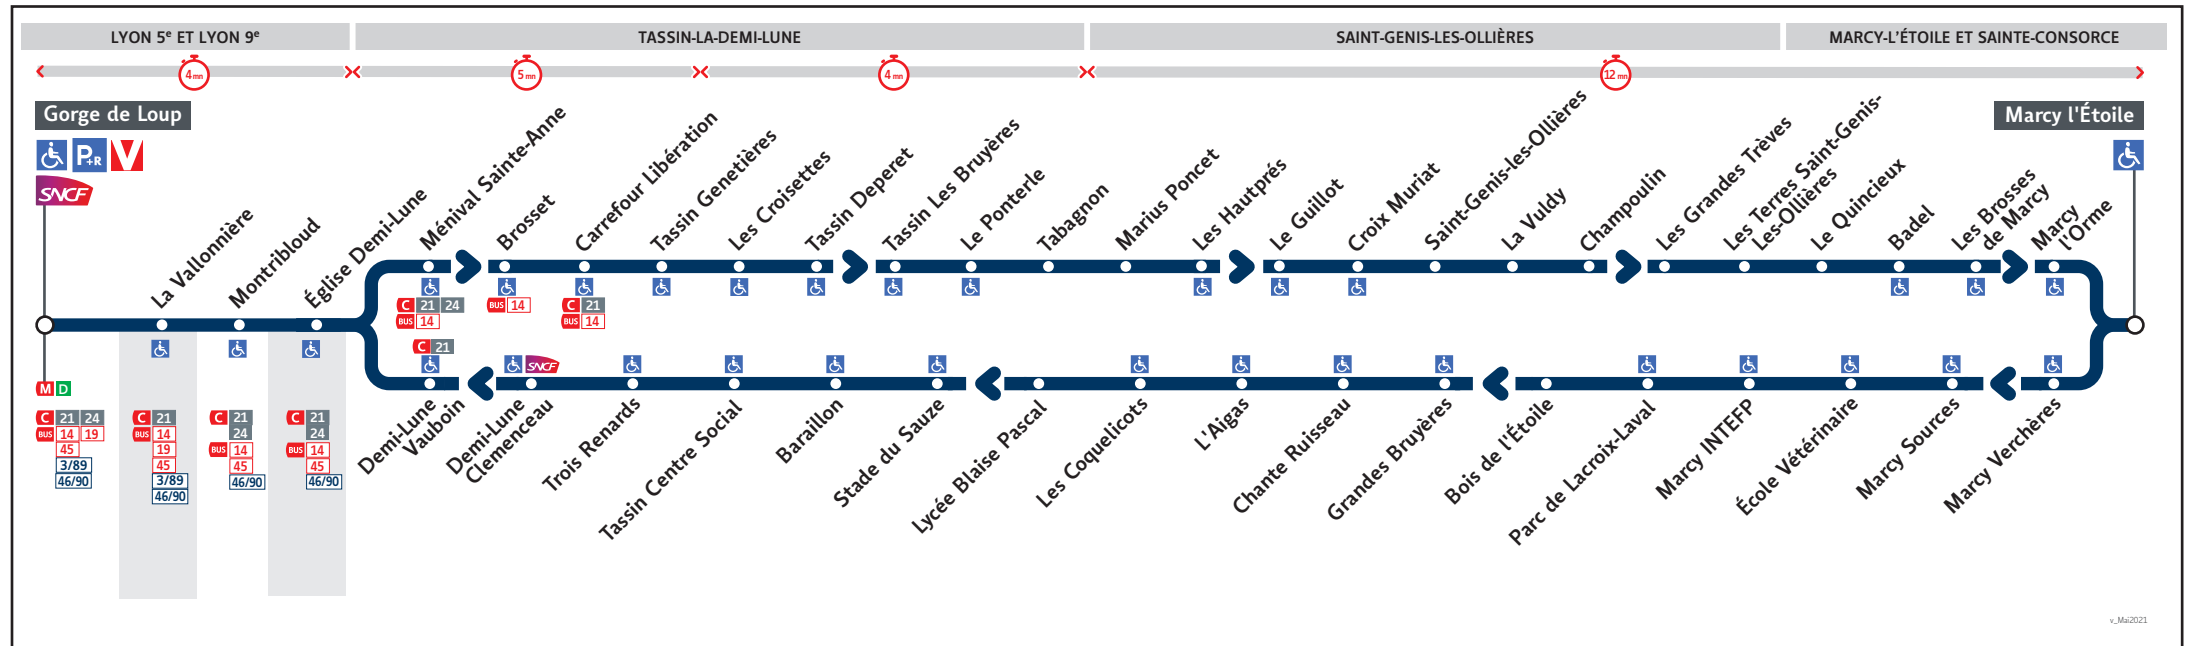

HORAIRES DE NUIT

BUS

72/98

72/98

Marcy l'Étoile → Gorge de Loup

HORAIRES du 2 sept. 2023 au 13 juil. 2025

Lundi au vendredi

	(1)	(1)	(1)	(1)
MARCY L'ÉTOILE	21.35	22.25	23.25	0.30
GORGE DE LOUP	21.54	22.44	23.44	0.47

(1) Par itinéraire ligne de nuit 72/98

Samedi

	(1)	(1)	(1)	(1)
MARCY L'ÉTOILE	21.37	22.27	23.27	0.30
GORGE DE LOUP	21.55	22.45	23.45	0.48

(1) Par itinéraire ligne de nuit 72/98

Lundi au vendredi - Vacances Scolaires + 7 au 11 juillet

	(1)	(1)	(1)	(1)
MARCY L'ÉTOILE	21.35	22.25	23.25	0.30
GORGE DE LOUP	21.53	22.43	23.43	0.46

(1) Par itinéraire ligne de nuit 72/98

Dimanches et fêtes

	(1)	(1)	(1)
MARCY L'ÉTOILE	21.35	22.25	23.25
GORGE DE LOUP	21.54	22.44	23.43

(1) Par itinéraire ligne de nuit 72/98