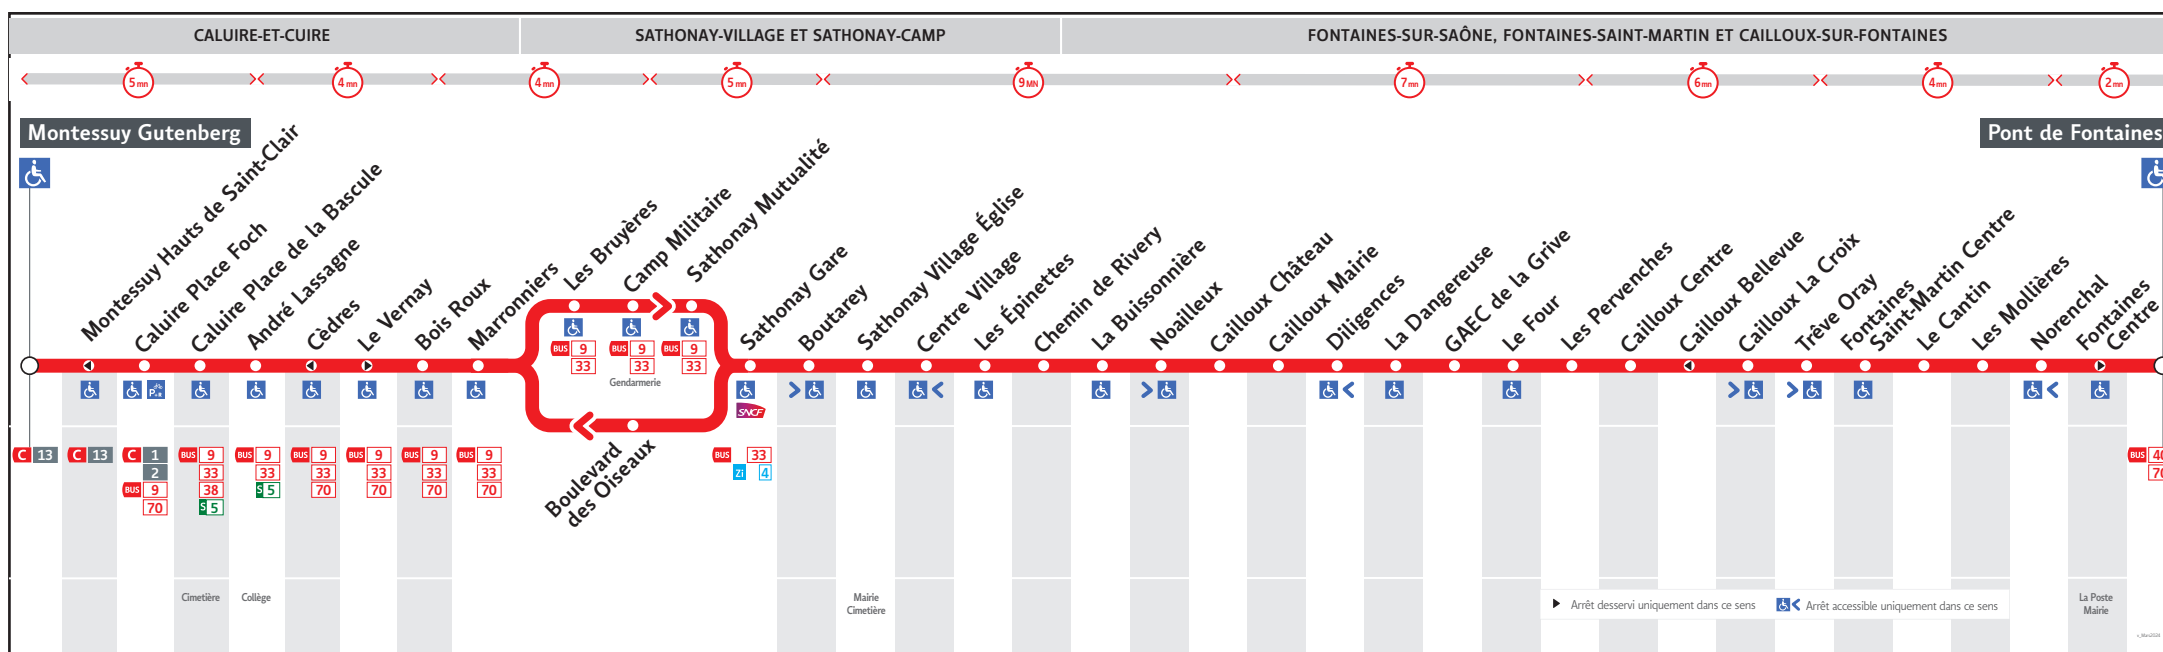

# ● CALUIRE MONTESSUY ↔ PONT DE FONTAINES

## HORAIRES

Valables à partir du 26 août 2024 au 31 août 2025

Pour connaître les horaires de passage de vos lignes à un point d'arrêt précis, sur [www.tcl.fr](http://www.tcl.fr), cliquer sur et sélectionner votre ligne ou votre arrêt.

### HORAIRES VACANCES SCOLAIRES 2024/2025

- du samedi 19 octobre 2024 au dimanche 3 novembre 2024
- du samedi 21 décembre 2024 au dimanche 5 janvier 2025
- du samedi 22 février 2025 au dimanche 9 mars 2025
- du samedi 19 avril 2025 au dimanche 4 mai 2025
- du samedi 5 juillet 2025 au dimanche 31 août 2025