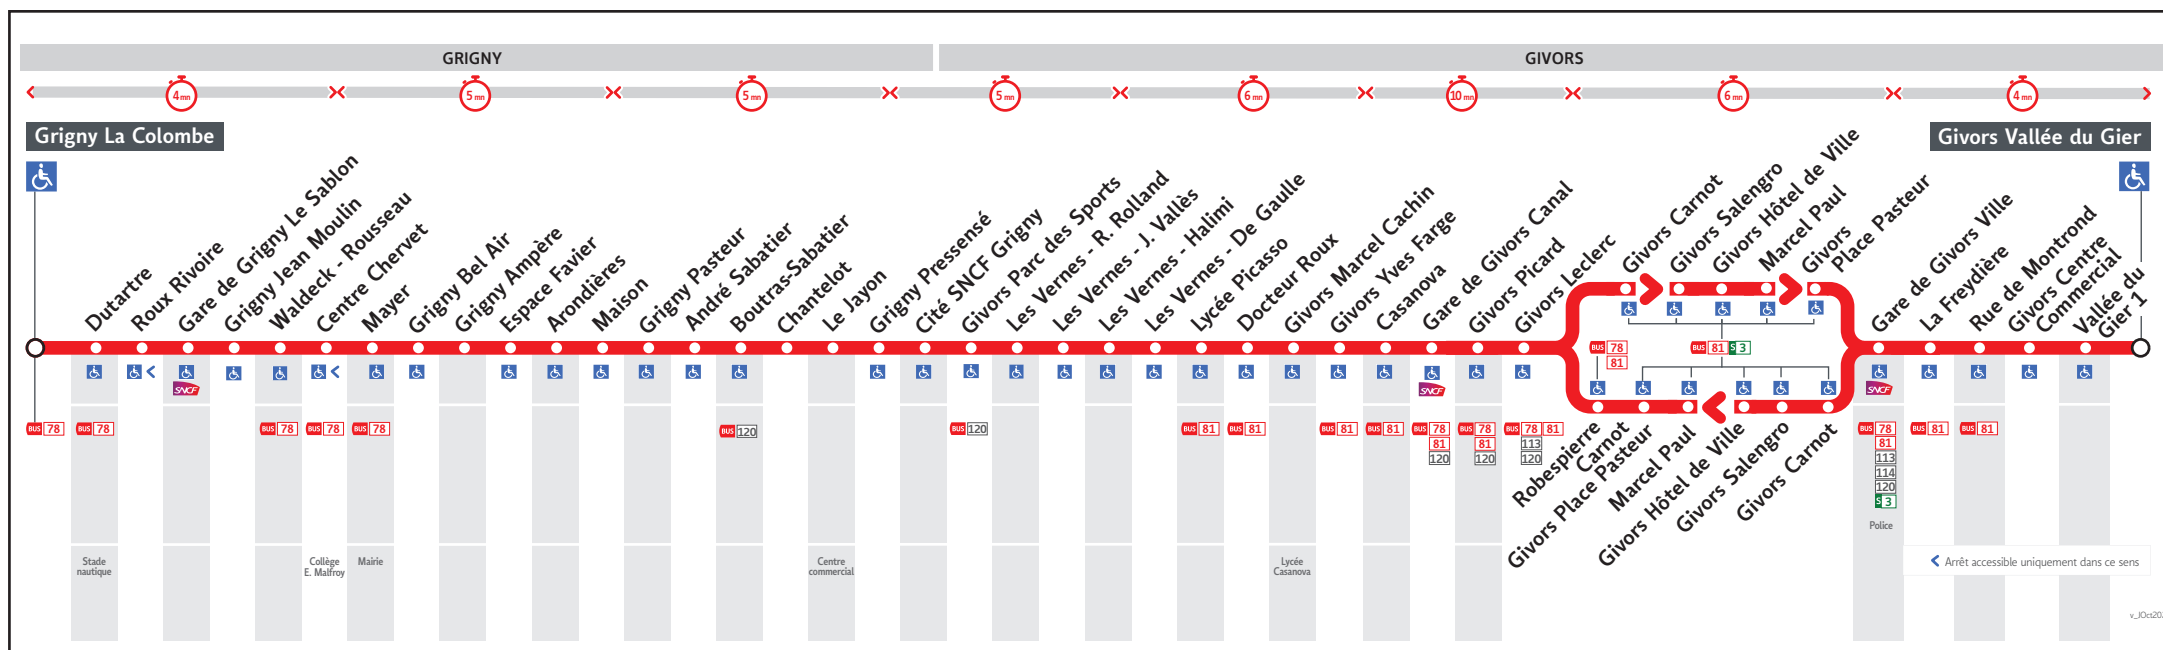

HORAIRES VACANCES SCOLAIRES 2024/2025

- du samedi 19 octobre 2024 au dimanche 3 novembre 2024
- du samedi 21 décembre 2024 au dimanche 5 janvier 2025
- du samedi 22 février 2025 au dimanche 9 mars 2025
- du samedi 19 avril 2025 au dimanche 4 mai 2025
- du samedi 5 juillet 2025 au dimanche 31 août 2025

Le réseau TCL ne fonctionne pas le 1er mai

VOUS INFORMER POUR MIEUX VOYAGER

www.tcl.fr
APPLI TCL
ALLÔ TCL 04 26 10 12 12 (prix d'un appel local)
@LyonTcl (info trafic)