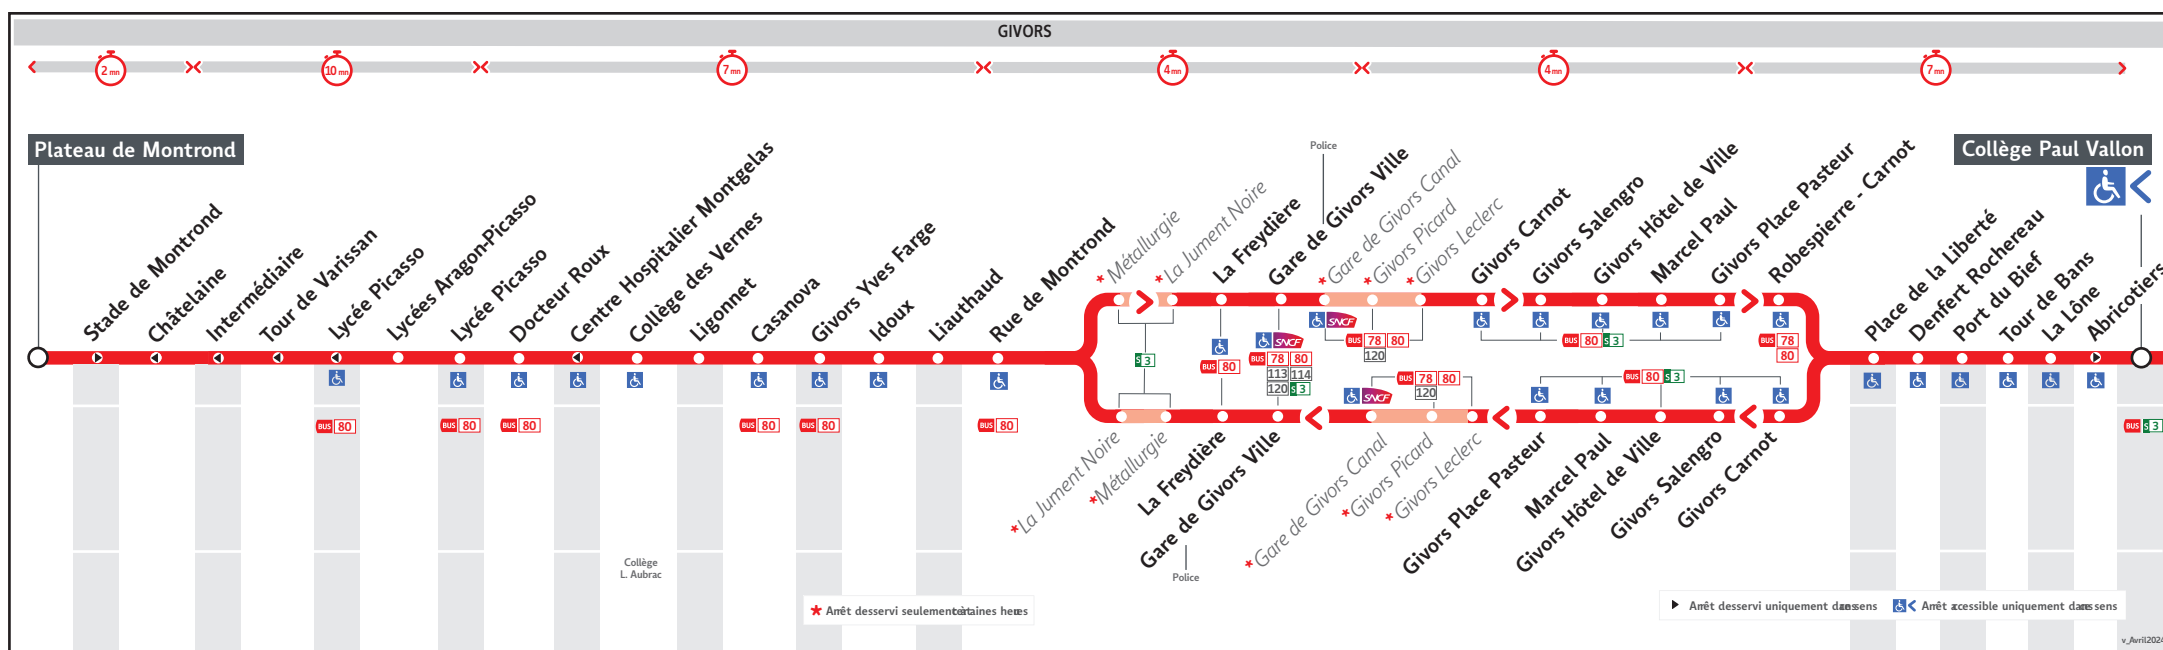

BUS 81

● PLATEAU DE MONTROND ↔ COLLÈGE PAUL VALLON

HORAIRES

Valables à partir du 2 sept. 2024 au 6 juillet 2025

Pour connaître les horaires de passage de vos lignes à un point d'arrêt précis, sur www.tcl.fr, cliquer sur et sélectionner votre ligne ou votre arrêt.

AVANT D'IMPRIMER,
PENSEZ À L'ENVIRONNEMENT
RCS MEULIS Lyon 308 077 635
Maquette et Composition : Groupe LUMINISS

HORAIRES VACANCES SCOLAIRES 2024/2025

- du samedi 19 octobre 2024 au dimanche 3 novembre 2024
- du samedi 21 décembre 2024 au dimanche 5 janvier 2025
- du samedi 22 février 2025 au dimanche 9 mars 2025
- du samedi 19 avril 2025 au dimanche 4 mai 2025
- le vendredi 30 mai 2025

Pour plus d'infos, tcl.fr

Le réseau TCL ne fonctionne pas le 1er mai

VOUS INFORMER POUR MIEUX VOYAGER

- www.tcl.fr
- APPLI TCL
- ALLÔ TCL
  04 26 10 12 12
  (prix d'un appel local)
- @LyonTcl
  (info trafic)