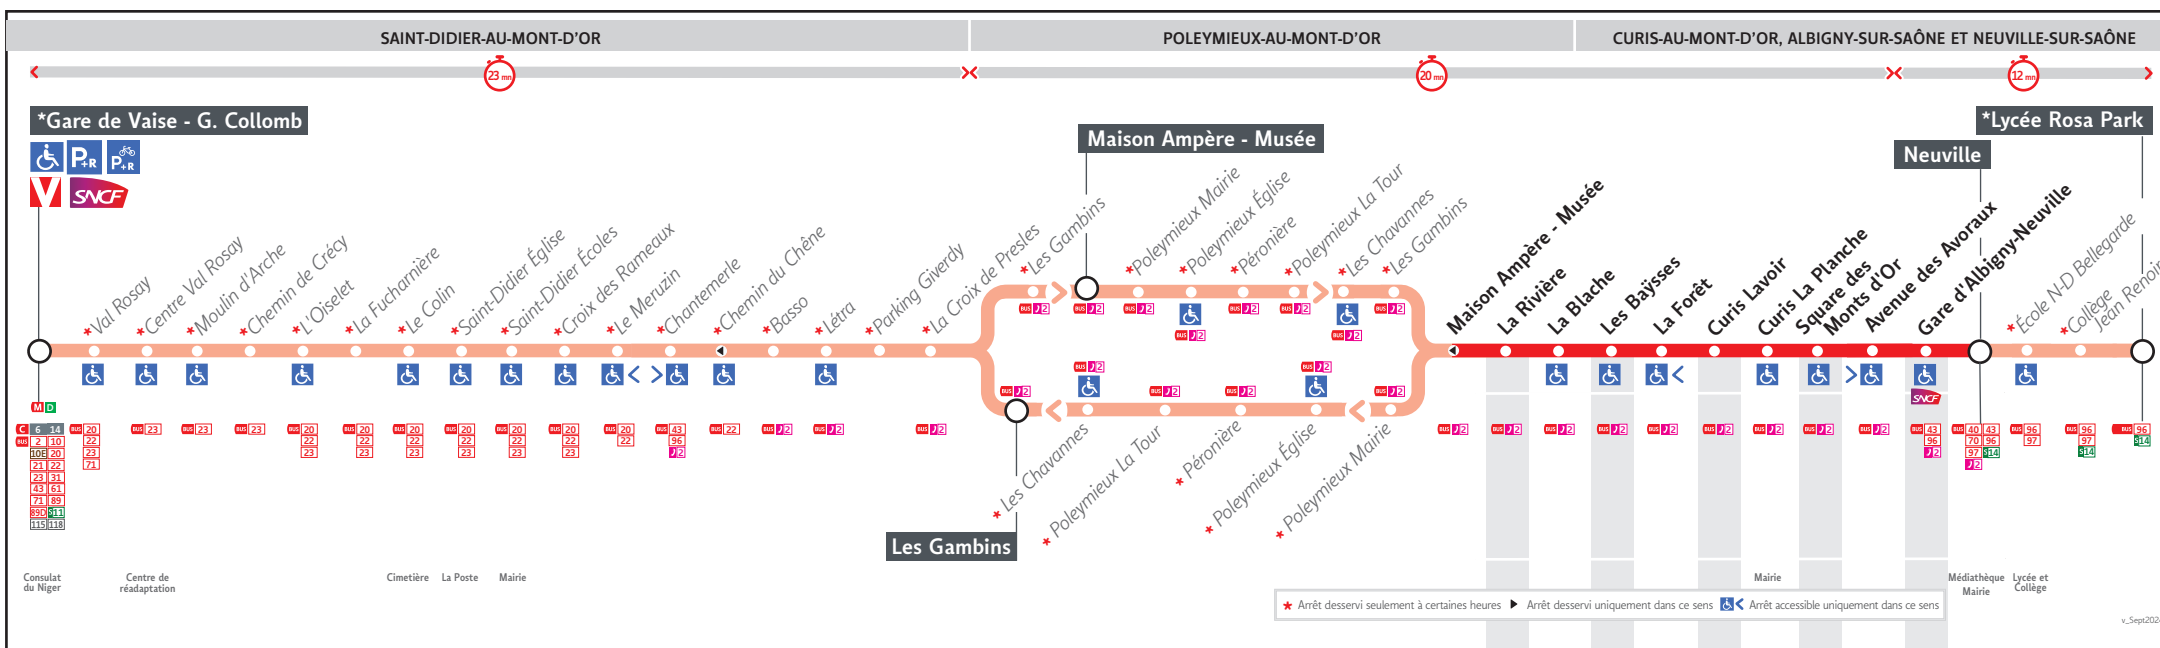

BUS 84

● GARE DE VAISE-G. COLLOMB ↔ NEUVILLE

HORAIRES

Valables à partir du 26 août 2024 au 31 août 2025

Pour connaître les horaires de passage de vos lignes à un point d'arrêt précis, sur www.tcl.fr, cliquer sur  et sélectionner votre ligne ou votre arrêt.

HORAIRES VACANCES SCOLAIRES 2024/2025

- du samedi 19 octobre 2024 au dimanche 3 novembre 2024
- du samedi 21 décembre 2024 au dimanche 5 janvier 2025
- du samedi 22 février 2025 au dimanche 9 mars 2025
- du samedi 19 avril 2025 au dimanche 4 mai 2025
- du samedi 5 juillet 2025 au dimanche 31 août 2025