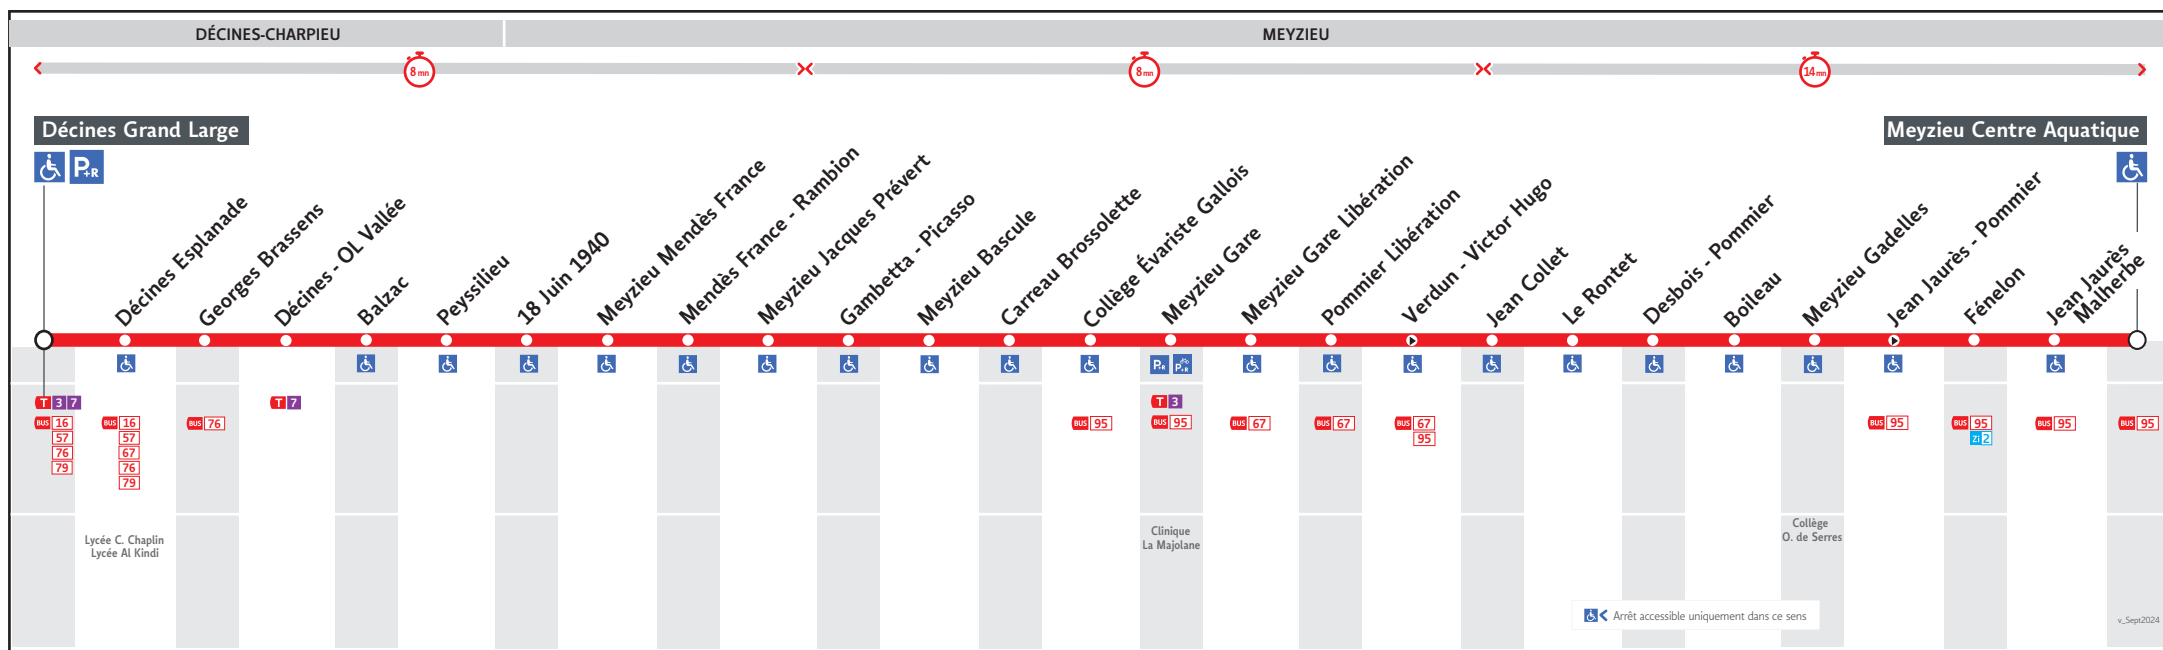

HORAIRES VACANCES SCOLAIRES 2024/2025

- du samedi 19 octobre 2024 au dimanche 3 novembre 2024
- du samedi 21 décembre 2024 au dimanche 5 janvier 2025
- du samedi 22 février 2025 au dimanche 9 mars 2025
- du samedi 19 avril 2025 au dimanche 4 mai 2025
- du samedi 5 juillet 2025 au dimanche 31 août 2025

Le réseau TCL ne fonctionne pas le 1er mai

VOUS INFORMER POUR MIEUX VOYAGER

www.tcl.fr
APPLI TCL
ALLÔ TCL 04 26 10 12 12 (prix d'un appel local)
@LyonTcl (info trafic)