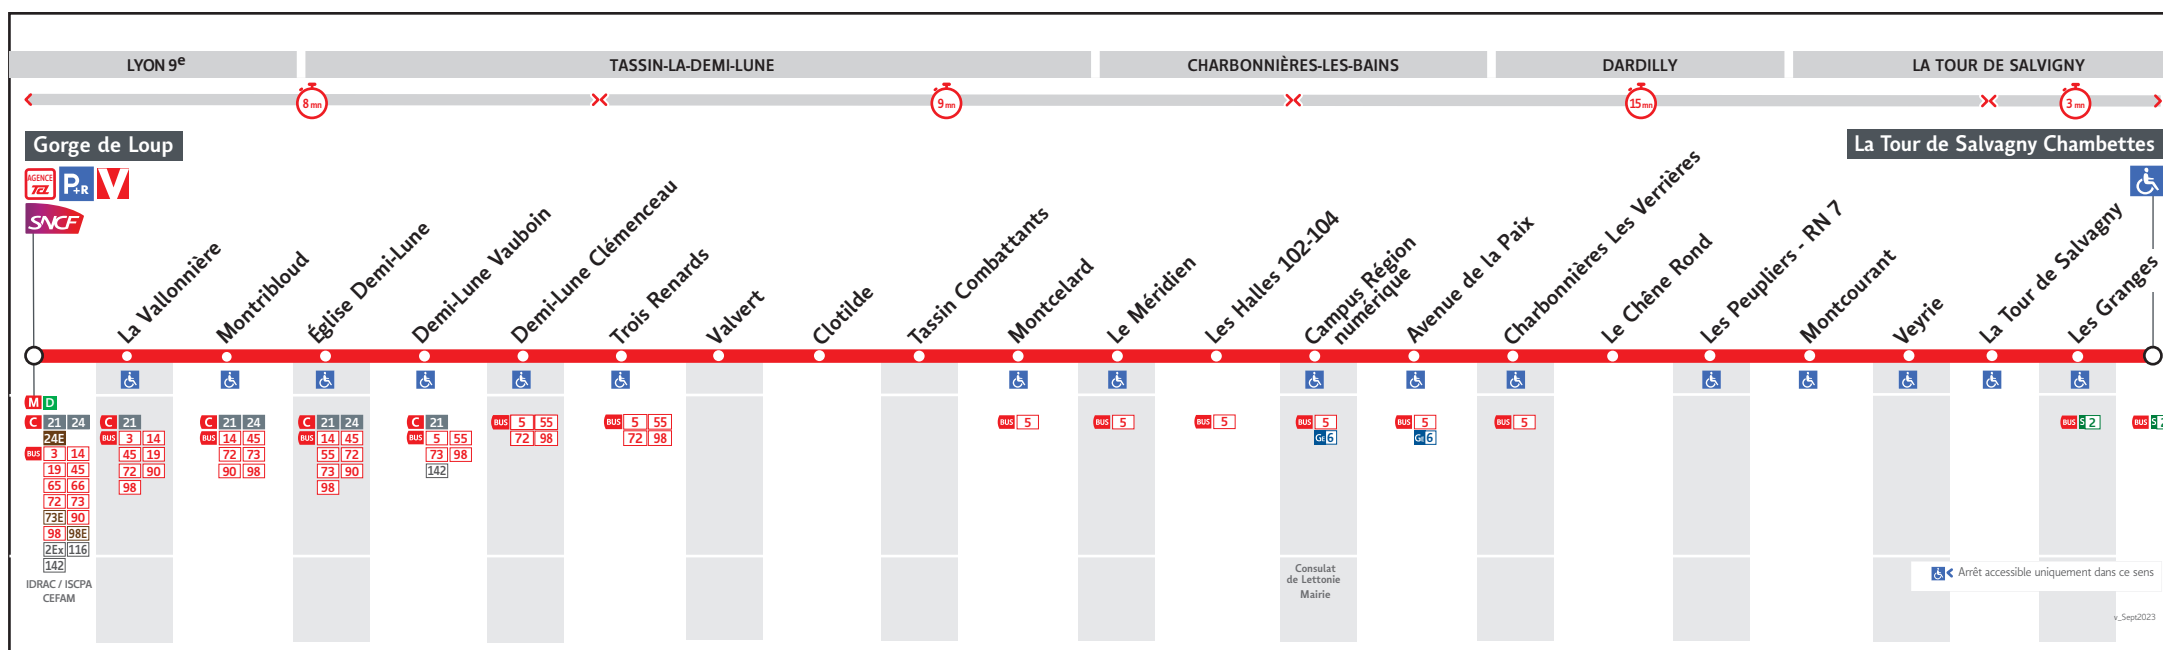

HORAIRES VACANCES SCOLAIRES 2024/2025

- du samedi 19 octobre 2024 au dimanche 3 novembre 2024
- du samedi 21 décembre 2024 au dimanche 5 janvier 2025
- du samedi 22 février 2025 au dimanche 9 mars 2025
- du samedi 19 avril 2025 au dimanche 4 mai 2025
- du samedi 5 juillet 2025 au dimanche 31 août 2025

Le réseau TCL ne fonctionne pas le 1er mai

VOUS INFORMER POUR MIEUX VOYAGER

- www-tcl-fr
- APPLI TCL
- ALLÔ TCL
  04 26 10 12 12
  (prix d'un appel local)
- @LyonTcl
  (info trafic)