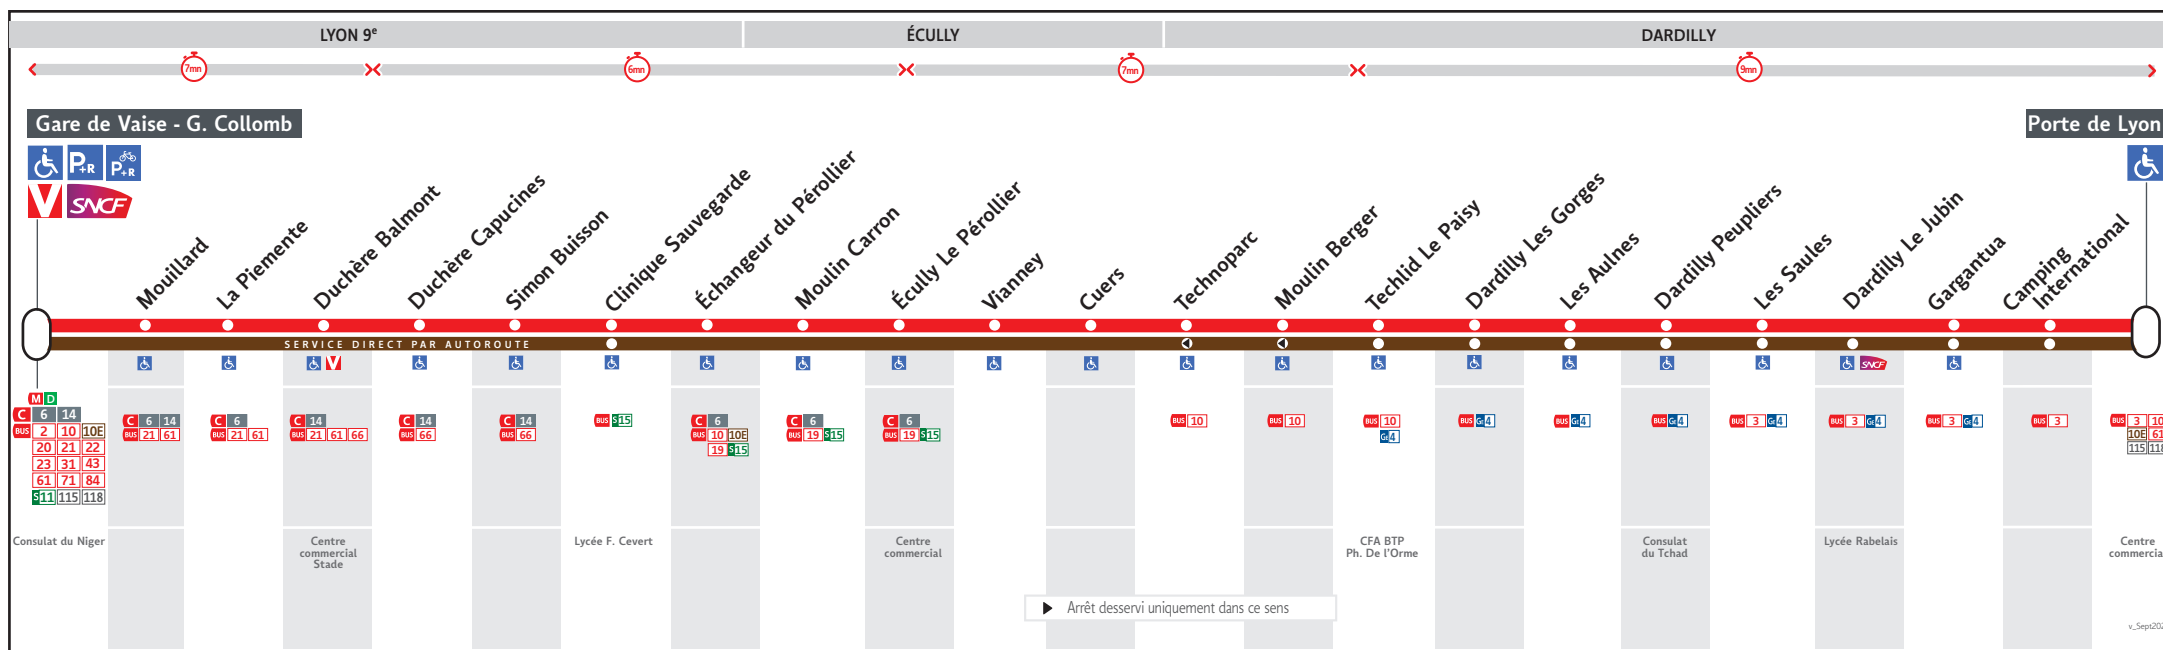

HORAIRES VACANCES SCOLAIRES 2024/2025

- du samedi 19 octobre 2024 au dimanche 3 novembre 2024
- du samedi 21 décembre 2024 au dimanche 5 janvier 2025
- du samedi 22 février 2025 au dimanche 9 mars 2025
- du samedi 19 avril 2025 au dimanche 4 mai 2025
- du samedi 5 juillet 2025 au dimanche 31 août 2025

Le réseau TCL ne fonctionne pas le 1er mai

VOUS INFORMER POUR MIEUX VOYAGER

- www.tcl.fr
- APPLI TCL
- ALLÔ TCL
  04 26 10 12 12
  (prix d'un appel local)
- @LyonTcl
  (info trafic)