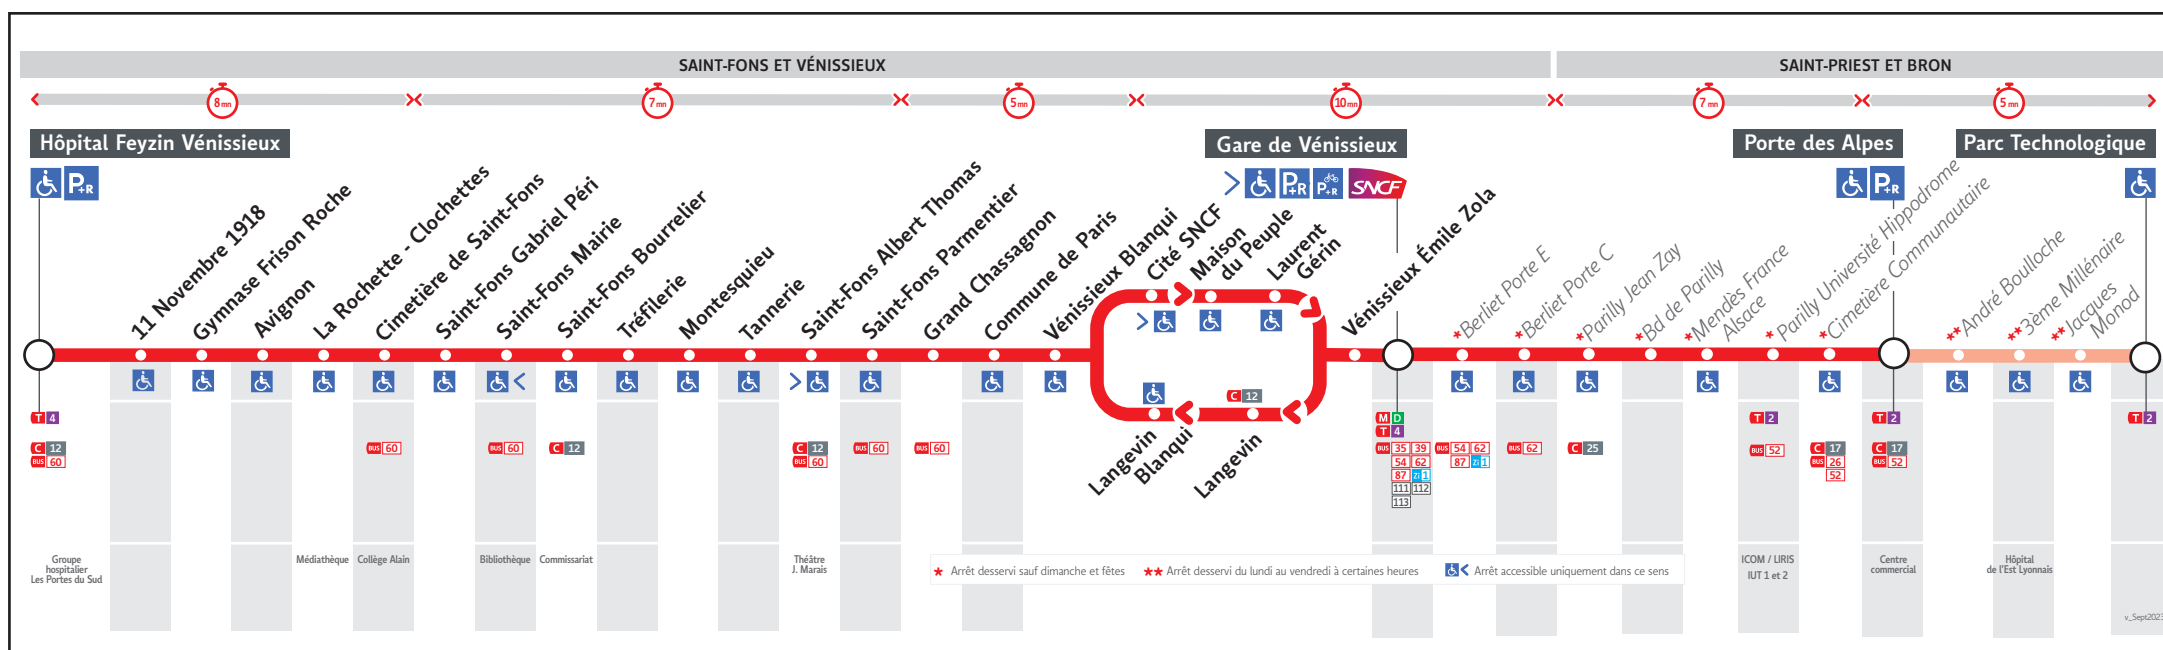

● HÔPITAL FEYZIN VÉNISSIEUX ↔ PORTE DES ALPES

HORAIRES

Valables du 10 mars au 6 avr. 2025

Pour connaître les horaires de passage de vos lignes à un point d'arrêt précis, sur www.tcl.fr, cliquer sur et sélectionner votre ligne ou votre arrêt.

AVANT D'IMPRIMER
RCS KEOULIS Lyon 308 077 635
Maquette et Composition : Groupe LUMINESS

⚠ TRAVAUX

Horaires travaux

Pour plus d'infos, tcl.fr

Le réseau TCL ne fonctionne pas le 1er mai

VOUS INFORMER POUR MIEUX VOYAGER