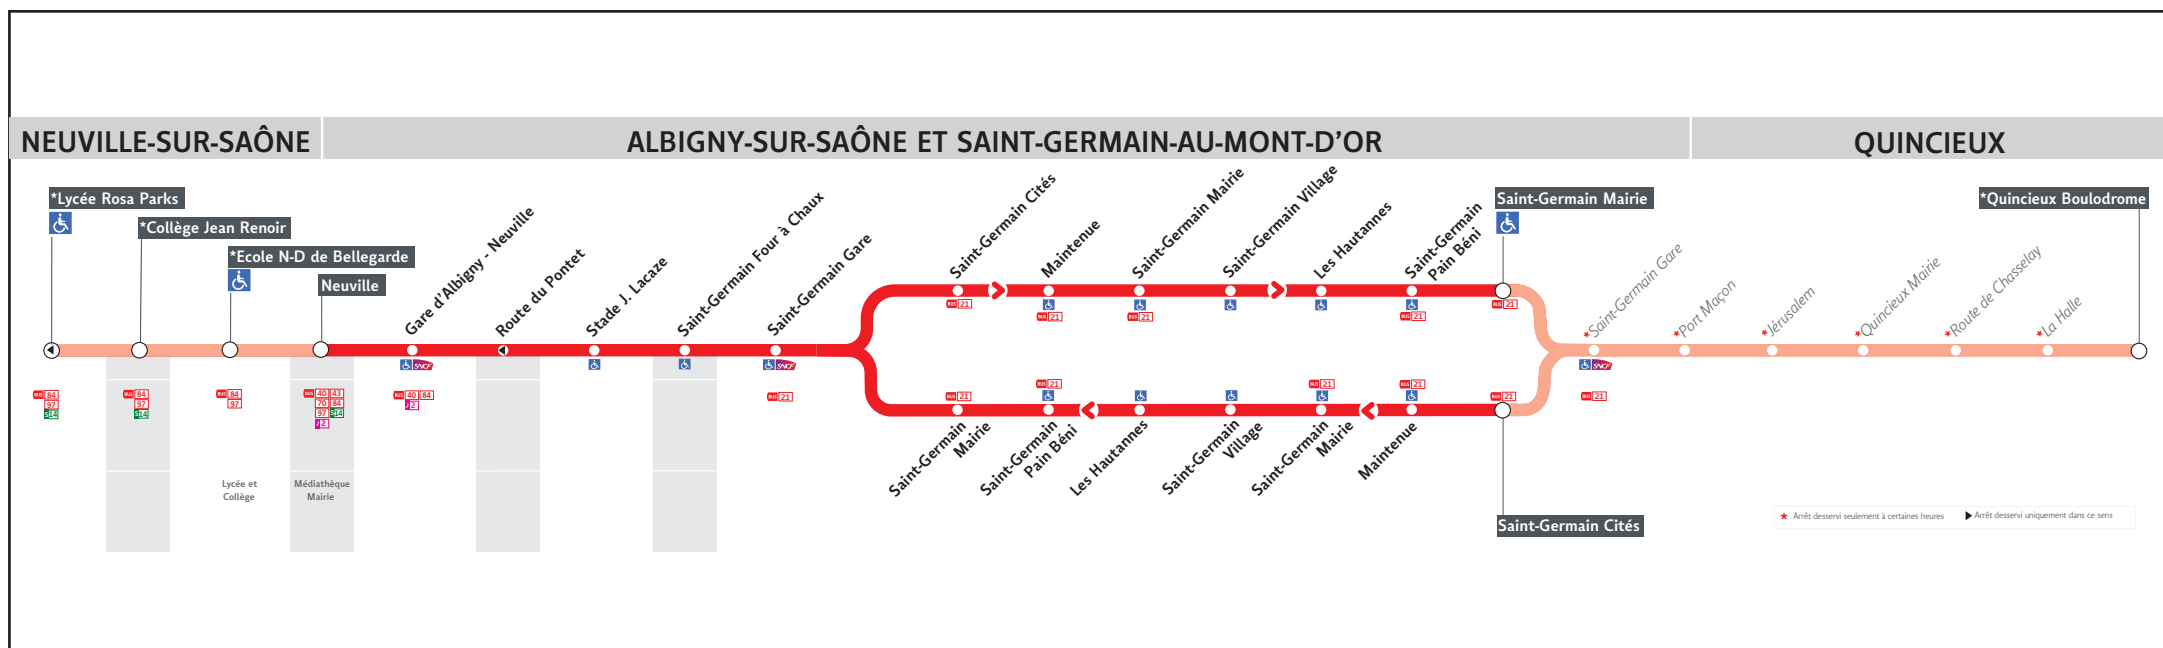

● NEUVILLE ↔ SAINT-GERMAIN / QUINCIEUX BOULODROME

HORAIRES

Valables à partir du 8 jan. au 5 juil. 2024

Pour connaître les horaires de passage de vos lignes à un point d'arrêt précis, sur www.tcl.fr, cliquer sur et sélectionner votre ligne ou votre arrêt.

AVANT D'IMPRIMER
PENSEZ A L'ENVIRONNEMENT
RCS MEUDIS Lyon 308 077 635
Maquette et Composition : Groupe LUMINESS

HORAIRES VACANCES SCOLAIRES 2023/2024

- du lundi 23 octobre au dimanche 5 novembre 2023
- du lundi 25 décembre 2023 au dimanche 7 janvier 2024
- du lundi 19 février au dimanche 3 mars 2024
- du lundi 15 avril au dimanche 29 avril 2024
- le vendredi 10 mai 2024

Le réseau TCL ne fonctionne pas le 1er mai

VOUS INFORMER POUR MIEUX VOYAGER

Samedi

96A-0506M

QUINCIEUX BOULODROME	8.10	9.10	10.10	11.10	12.10	13.10	14.10	15.10	16.10	17.10	18.10	19.10
ST GERMAIN GARE	8.19	9.19	10.19	11.19	12.19	13.19	14.19	15.19	16.19	17.19	18.19	19.19
ST GERMAIN CITES	8.20	9.20	10.20	11.20	12.20	13.20	14.20	15.20	16.20	17.20	18.20	19.20
ST GERMAIN MAIRIE	8.22	9.22	10.22	11.22	12.22	13.22	14.22	15.22	16.22	17.22	18.22	19.22
ST GERMAIN PAIN BENI	8.26	9.26	10.26	11.26	12.26	13.26	14.26	15.26	16.26	17.26	18.26	19.26
NEUVILLE	8.35	9.35	10.35	11.35	12.35	13.35	14.35	15.35	16.35	17.35	18.35	19.35
ECOLE N.D. BELLEGARDE	-	-	-	-	-	-	-	-	-	-	-	-
COLLEGE JEAN RENOIR	-	-	-	-	-	-	-	-	-	-	-	-
LYCEE ROSA PARKS	-	-	-	-	-	-	-	-	-	-	-	-