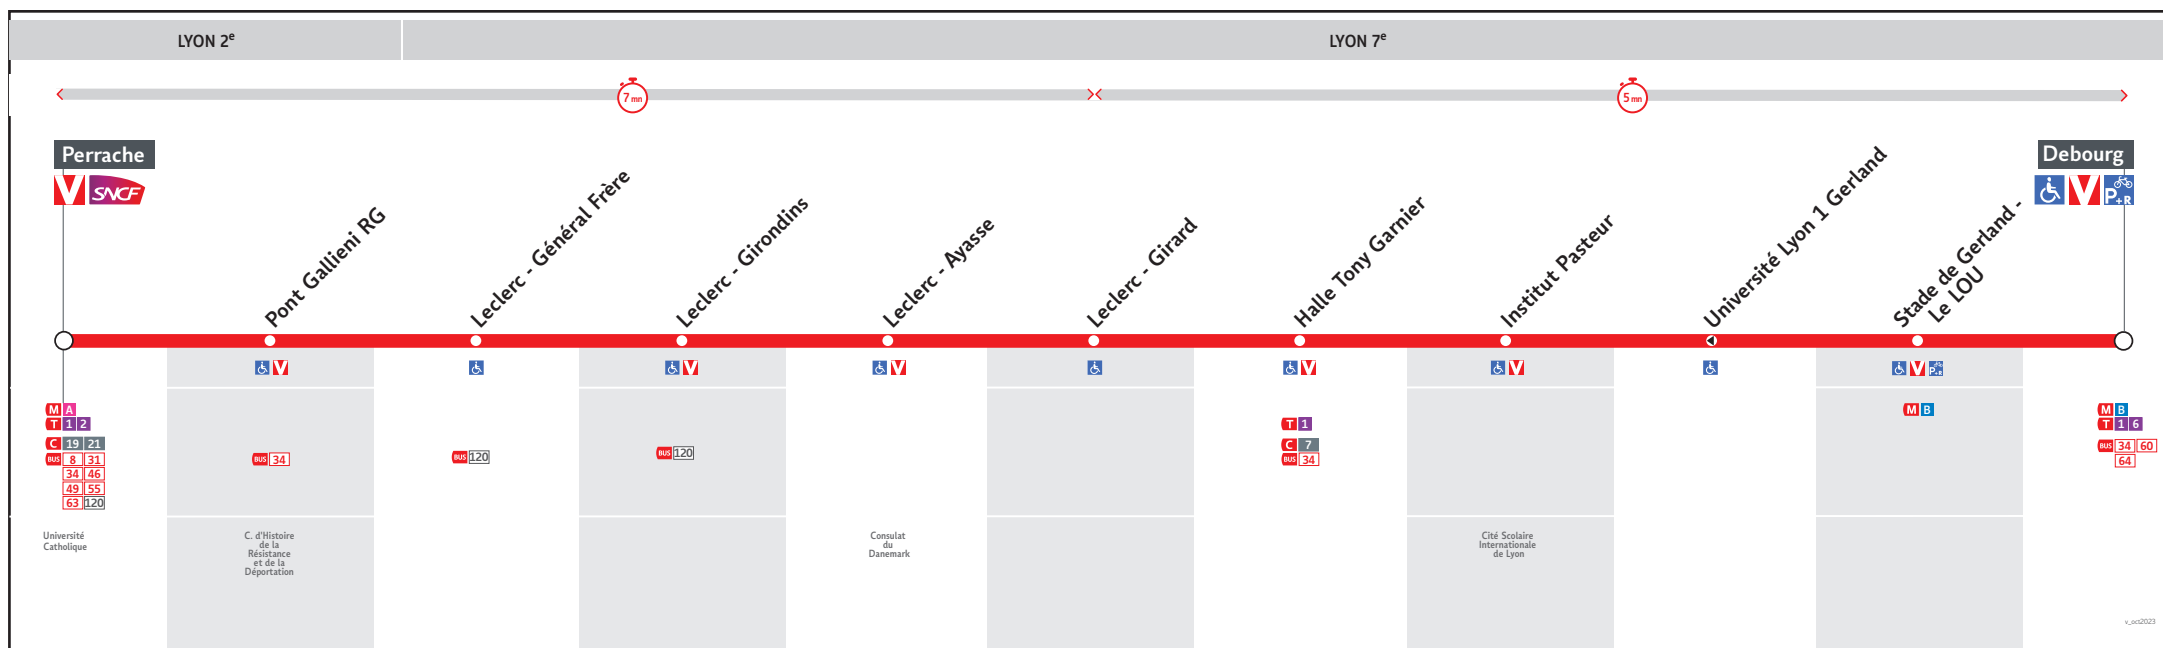

Relais
Bus

60

● PERRACHE ↔ DEBOURG

HORAIRES

Valables du 20 jan. au 13 juil. 2025

Pour connaître les horaires de passage de vos lignes à un point d'arrêt précis, sur www.tcl.fr, cliquer sur et sélectionner votre ligne ou votre arrêt.

AVANT D'IMPRIMER,
PRÉFÉREZ L'ENVIRONNEMENT
RCS MEULIS Lyon 308 077 635
Maquette et Composition : Groupe LUMINESS

HORAIRES VACANCES SCOLAIRES 2024/2025

- du samedi 19 octobre 2024 au dimanche 3 novembre 2024
- du samedi 21 décembre 2024 au dimanche 5 janvier 2025
- du samedi 22 février 2025 au dimanche 9 mars 2025
- du samedi 19 avril 2025 au dimanche 4 mai 2025
- du samedi 5 juillet 2025 au dimanche 31 août 2025

Horaires travaux

Pour plus d'infos, tcl.fr

Le réseau TCL ne fonctionne pas le 1er mai

VOUS INFORMER POUR MIEUX VOYAGER

www.tcl.fr APPLI
TCL ALLÔ TCL
04 26 10 12 12
(prix d'un appel local) @LyonTcl
(info trafic)