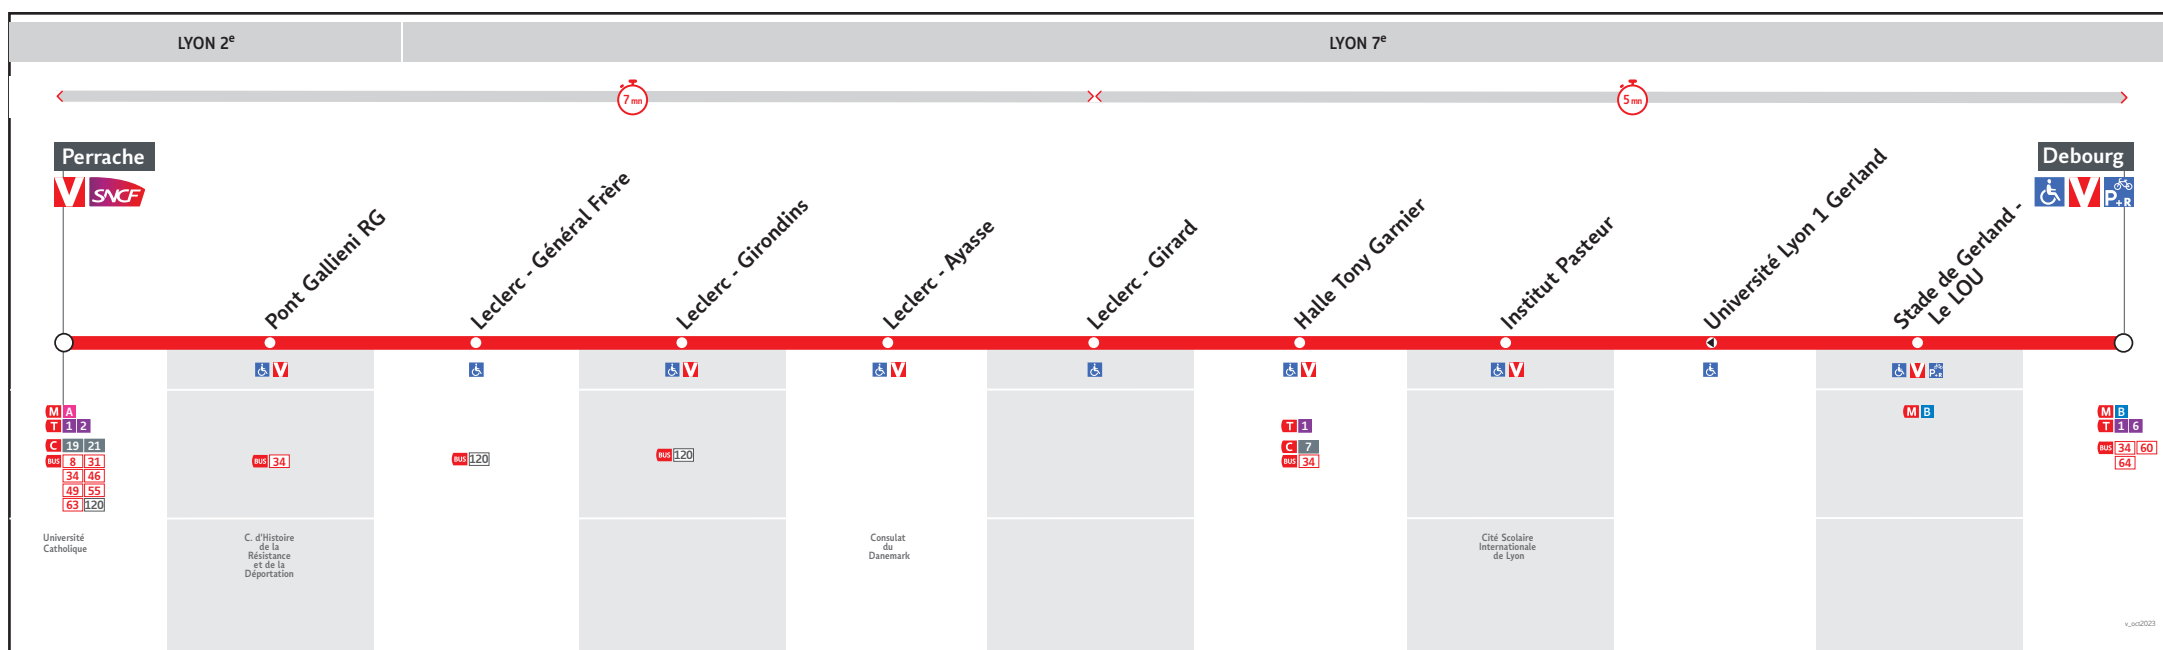

**BUS****60****Relais  
Bus****● BUS RELAIS 60 PERRACHE ↔ DEBOURG**

# HORAIRES

**Valables à partir du 8 jan. au 1er sept. 2024**Pour connaître les horaires de passage de vos lignes à un point d'arrêt précis, sur [www.tcl.fr](http://www.tcl.fr), cliquer sur  et sélectionner votre ligne ou votre arrêt.AVANT D'IMPRIMER,  
PENSEZ À L'ENVIRONNEMENT  
RCS MEULIS Lyon 308 077 635  
Maquette et Composition : Groupe LUMINESS**HORAIRES VACANCES SCOLAIRES 2023/2024**

- du lundi 23 octobre au dimanche 5 novembre 2023
- du lundi 25 décembre 2023 au dimanche 7 janvier 2024
- du lundi 19 février au dimanche 3 mars 2024
- du lundi 15 avril au dimanche 29 avril 2024
- le vendredi 10 mai 2024

PERRACHE	20.28	21.03	21.38	22.13	22.58	23.45
LECLERC - GENERAL FRERE	20.31	21.06	21.41	22.15	23.00	23.47
LECLERC - AYASSE	20.33	21.08	21.43	22.17	23.02	23.49
HALLE TONY GARNIER	20.35	21.10	21.45	22.19	23.04	23.51
DEBOURG	20.42	21.17	21.52	22.26	23.11	23.58