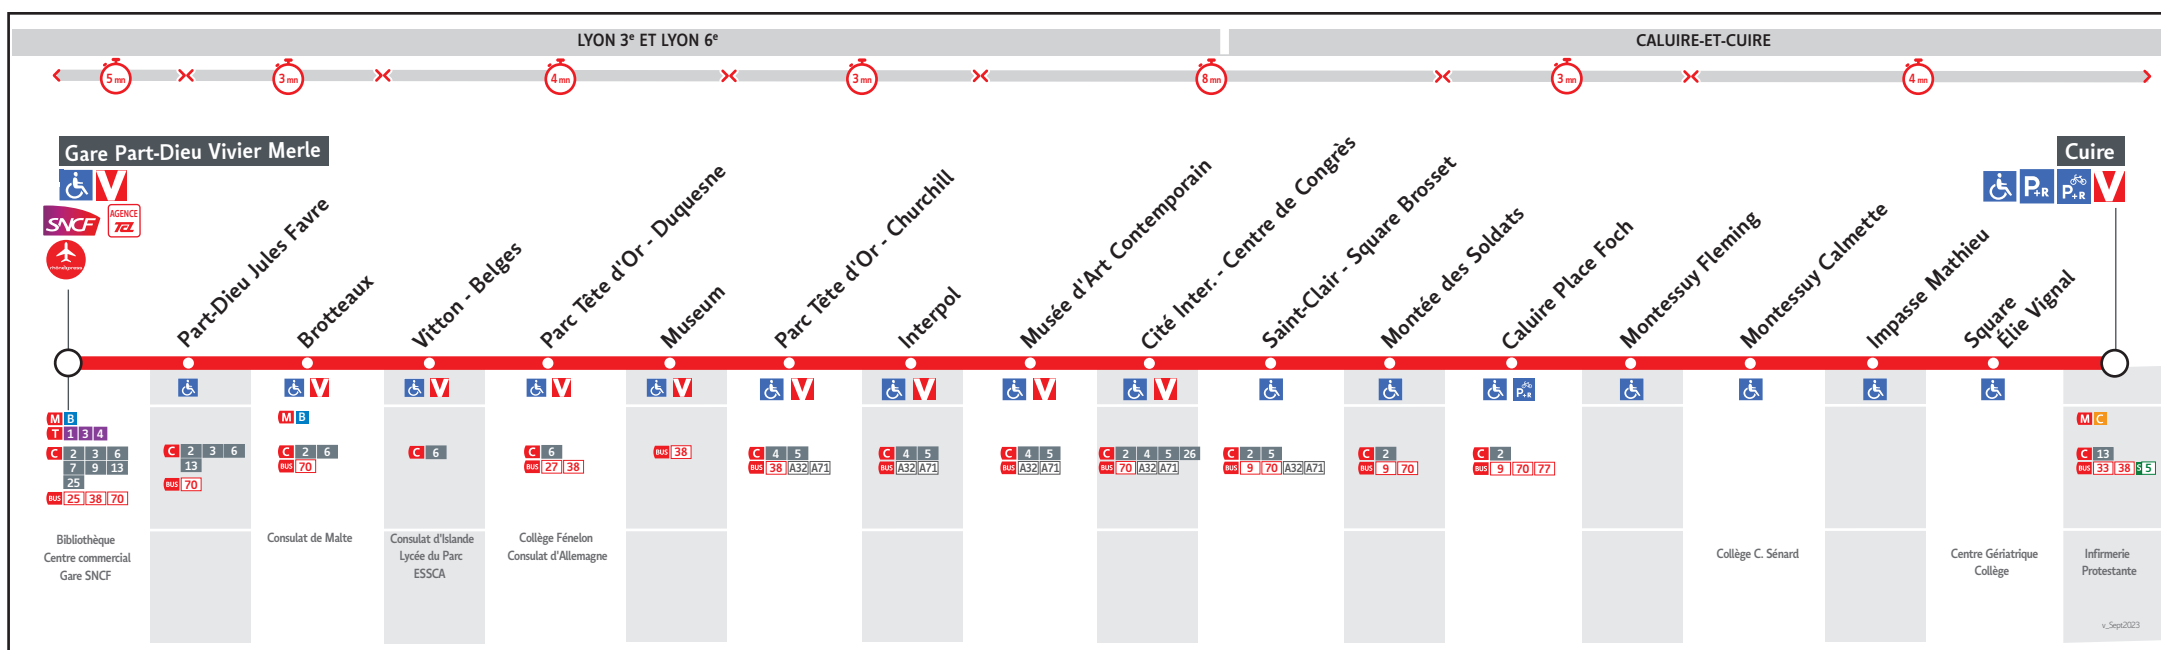

# ● GARE PART-DIEU VIVIER-MERLE ↔ CUIRE

## HORAIRES

Valables du 4 sept. 2023 au 07 juill. 2024

Pour connaître les horaires de passage de vos lignes à un point d'arrêt précis, sur [www.tcl.fr](http://www.tcl.fr), cliquer sur et sélectionner votre ligne ou votre arrêt.

### HORAIRES VACANCES SCOLAIRES 2023/2024

- du lundi 23 octobre au dimanche 5 novembre 2023
- du lundi 25 décembre 2023 au dimanche 7 janvier 2024
- du lundi 19 février au dimanche 3 mars 2024
- du lundi 15 avril au dimanche 29 avril 2024
- le vendredi 10 mai 2024