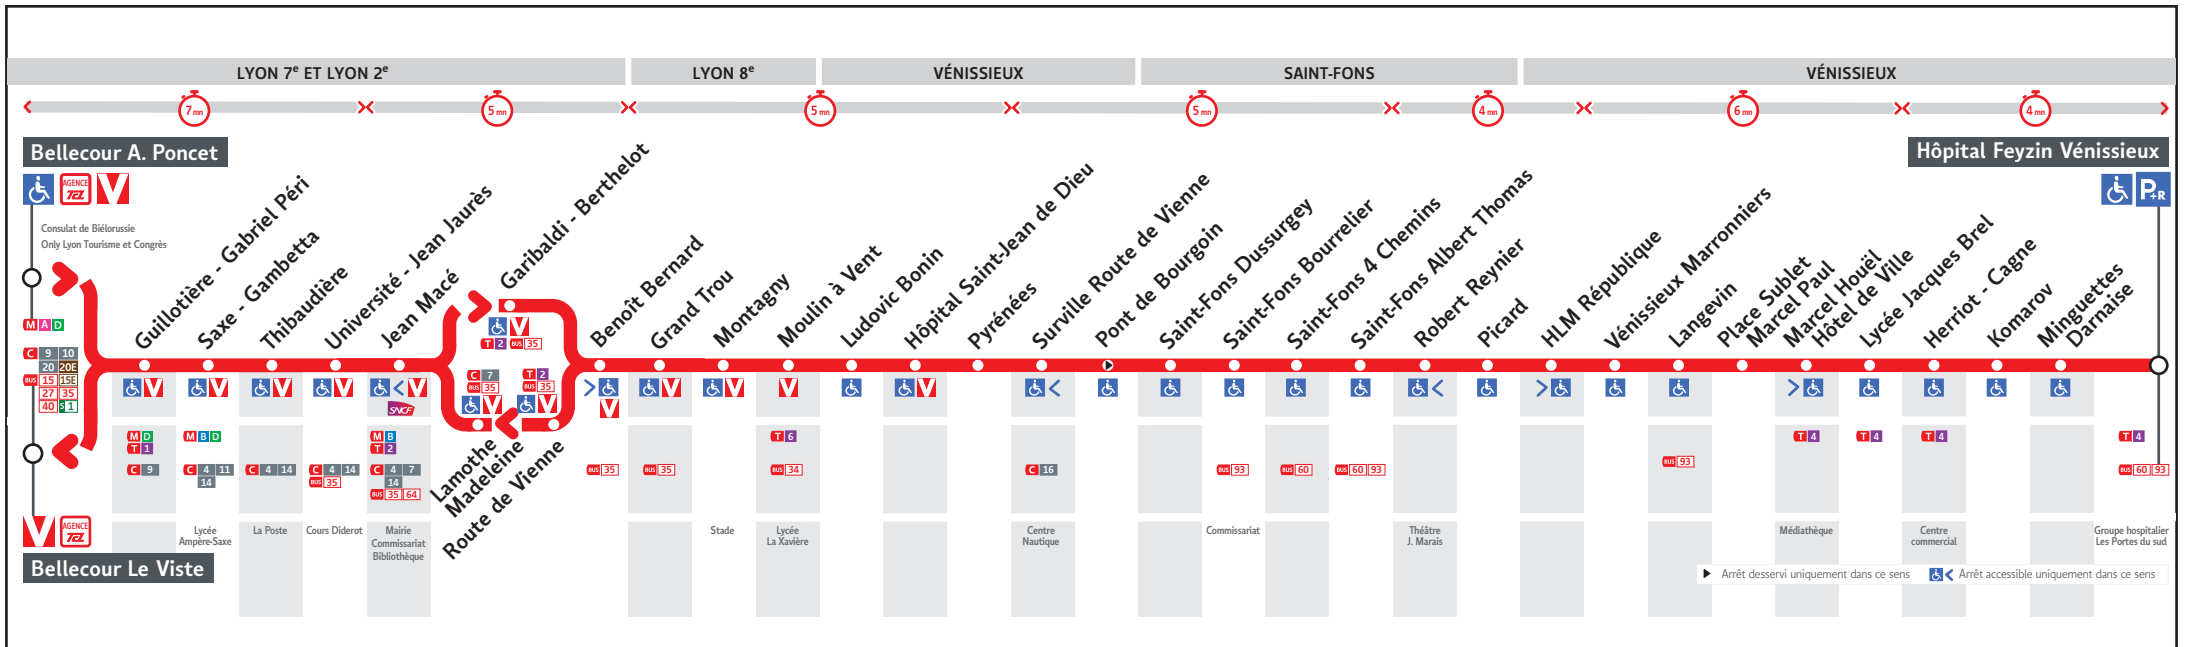

HORAIRES VACANCES SCOLAIRES 2023/2024

- du lundi 23 octobre au dimanche 5 novembre 2023
- du lundi 25 décembre 2023 au dimanche 7 janvier 2024
- du lundi 19 février au dimanche 3 mars 2024
- du lundi 15 avril au dimanche 29 avril 2024
- le vendredi 10 mai 2024

Le réseau TCL ne fonctionne pas le 1er mai

VOUS INFORMER POUR MIEUX VOYAGER

- tcl-fr
- APPLI TCL
- ALLÔ TCL
  04 26 10 12 12
  (prix d'un apj local)
- @LyonTcl (info trafic)