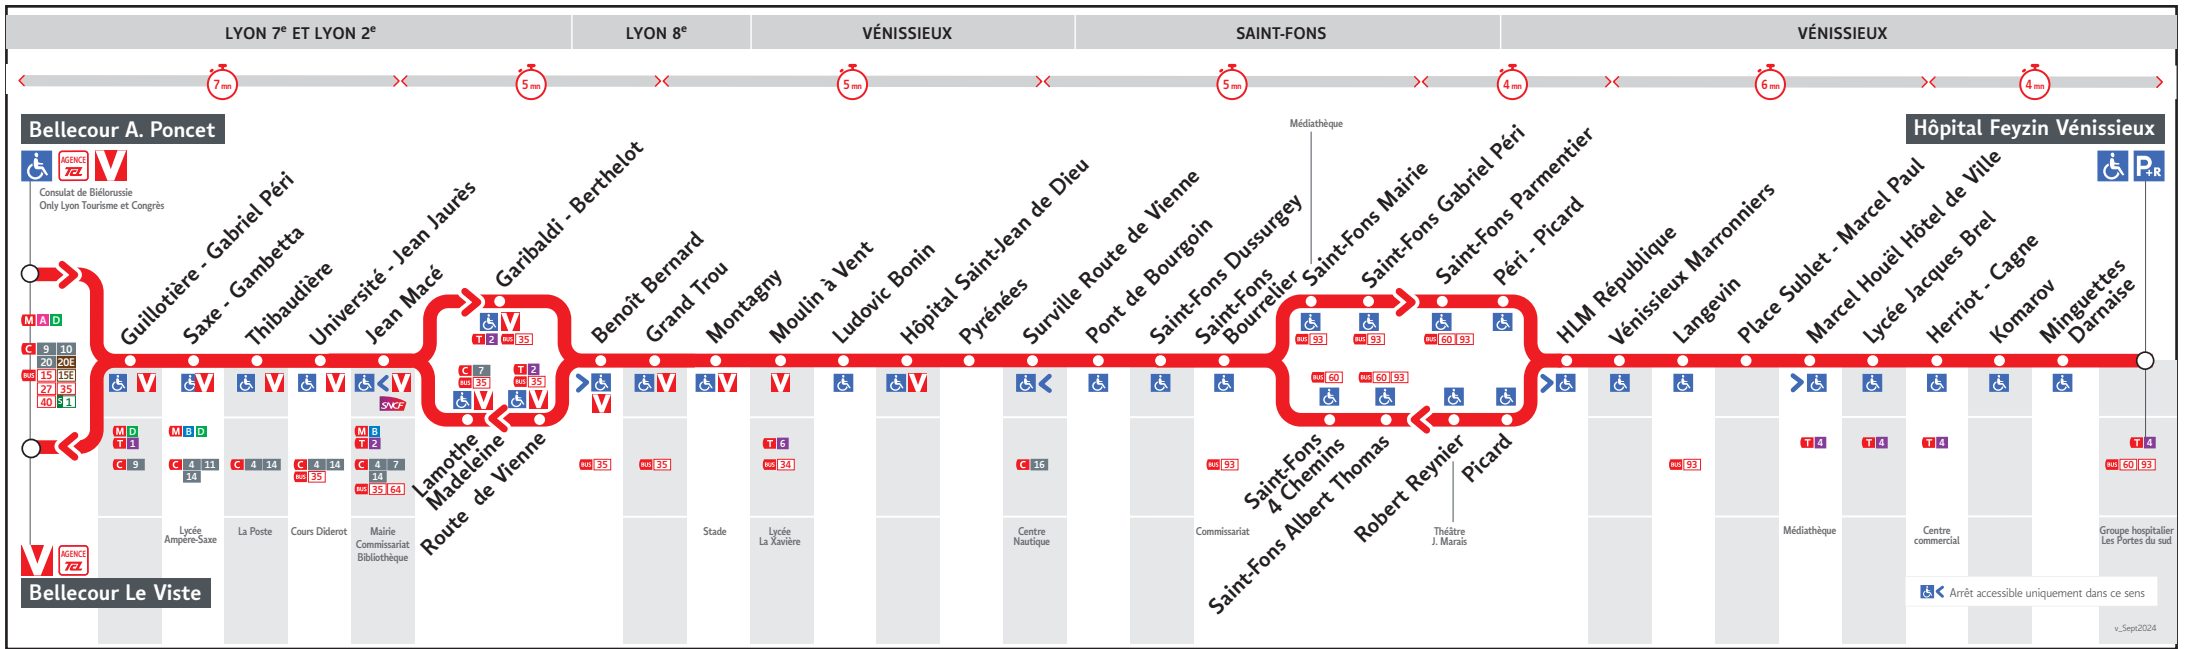

⚠ TRAVAUX

Horaires travaux

Pour plus d'infos, tcl.fr

Le réseau TCL ne fonctionne pas le 1er mai

VOUS INFORMER POUR MIEUX VOYAGER

www.tcl.fr
APPLI TCL
ALLÔ TCL 04 26 10 12 12 (prix d'un appel local)
@LyonTcl (info trafic)