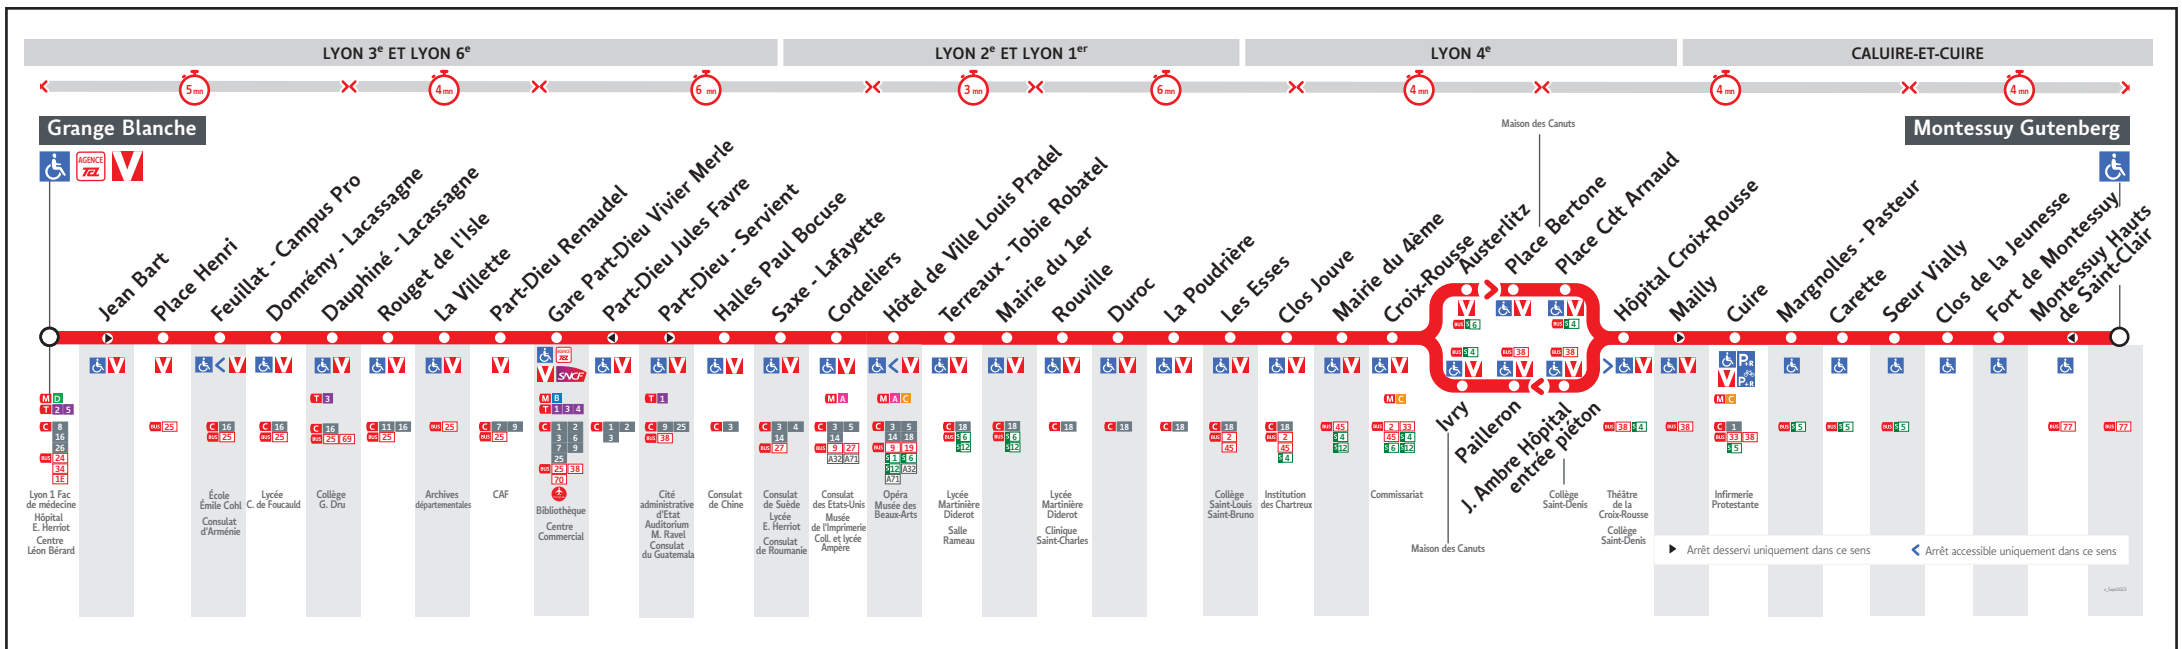

● GRANGE BLANCHE ↔ MONTESSUY GUTENBERG

HORAIRES

Valables à partir du 1er fév. au 7 juil. 2024

Pour connaître les horaires de passage de vos lignes à un point d'arrêt précis, sur www.tcl.fr, cliquer sur et sélectionner votre ligne ou votre arrêt.

AVANT D'IMPRIMER, PENSEZ L'ENVIRONNEMENT
RCS MEULIS Lyon 308 077 635
Maquette et Composition : Groupe LUMINESS

HORAIRES VACANCES SCOLAIRES 2023/2024

- du lundi 23 octobre au dimanche 5 novembre 2023
- du lundi 25 décembre 2023 au dimanche 7 janvier 2024
- du lundi 19 février au dimanche 3 mars 2024
- du lundi 15 avril au dimanche 29 avril 2024
- le vendredi 10 mai 2024