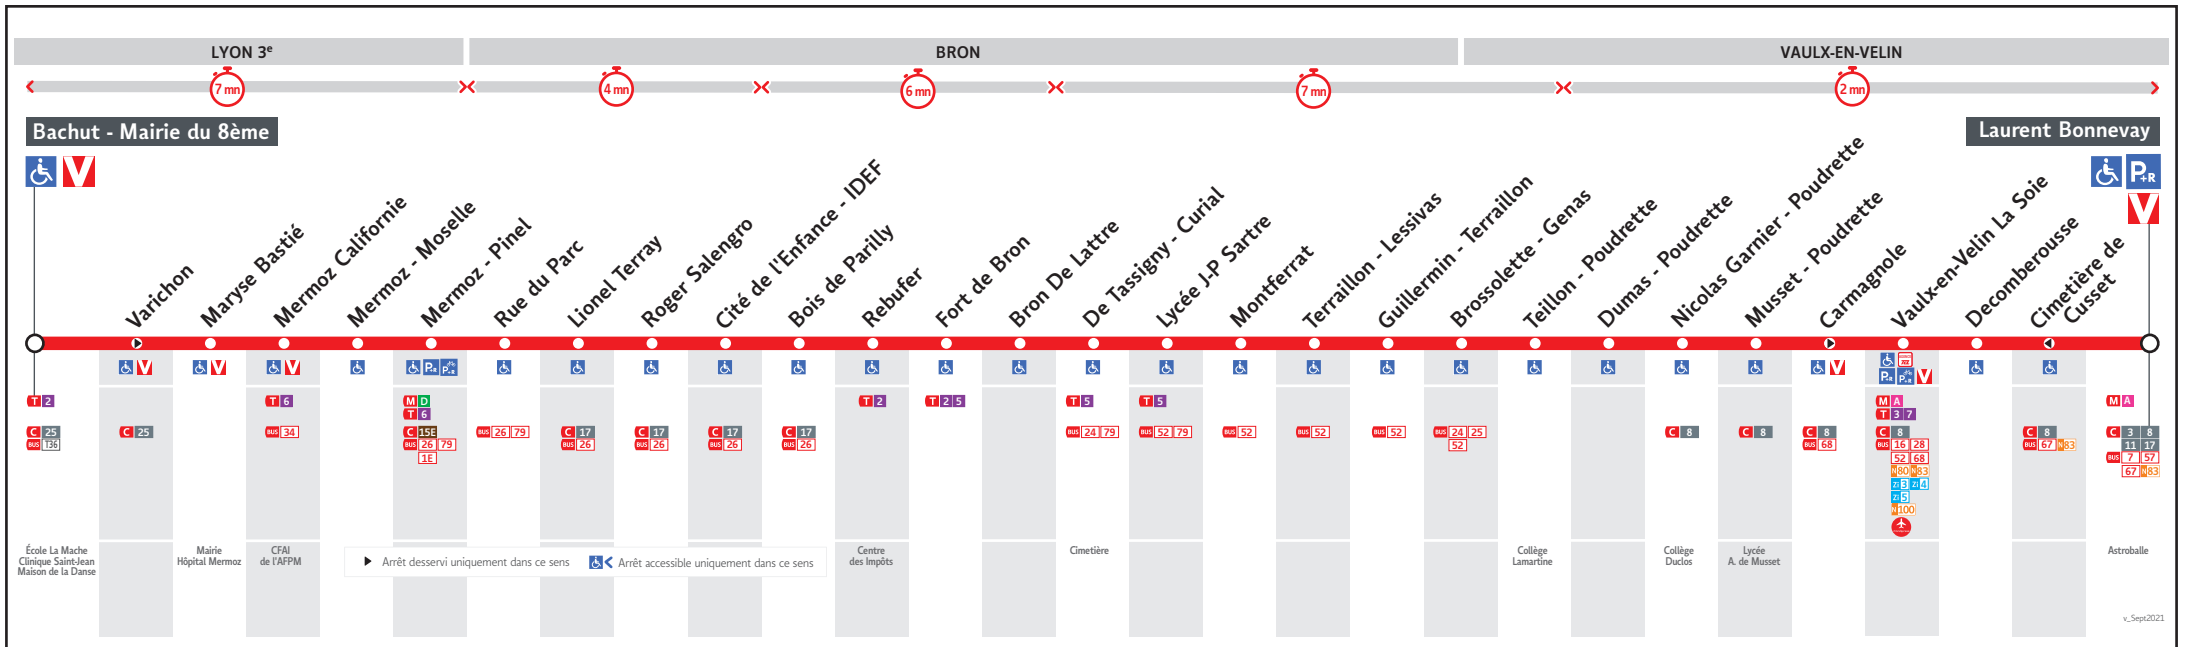

Le réseau TCL ne fonctionne pas le 1er mai

VOUS INFORMER POUR MIEUX VOYAGER

tcl.fr | APPLI TCL | ALLÔ TCL 04 26 10 12 12 (prix d'un apj par local) | @LyonTcl (info trafic)