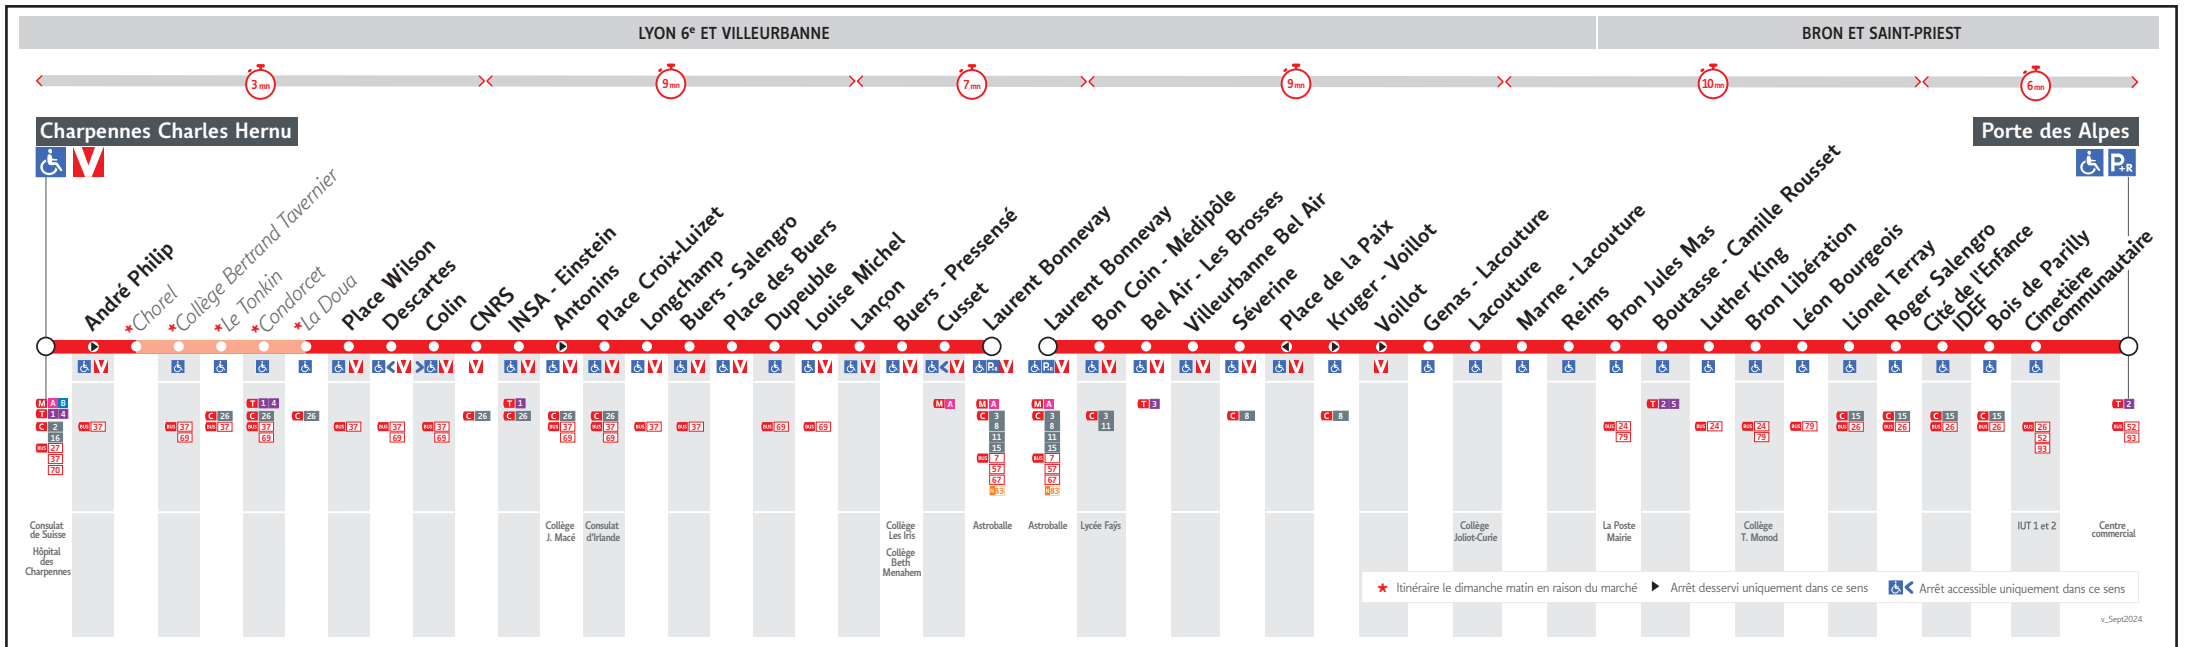

Le réseau TCL ne fonctionne pas le 1er mai

VOUS INFORMER POUR MIEUX VOYAGER

www.tcl.fr APPLI TCL ALLÔ TCL 04 26 10 12 12 (prix d'un appel local) @LyonTcl (info trafic)