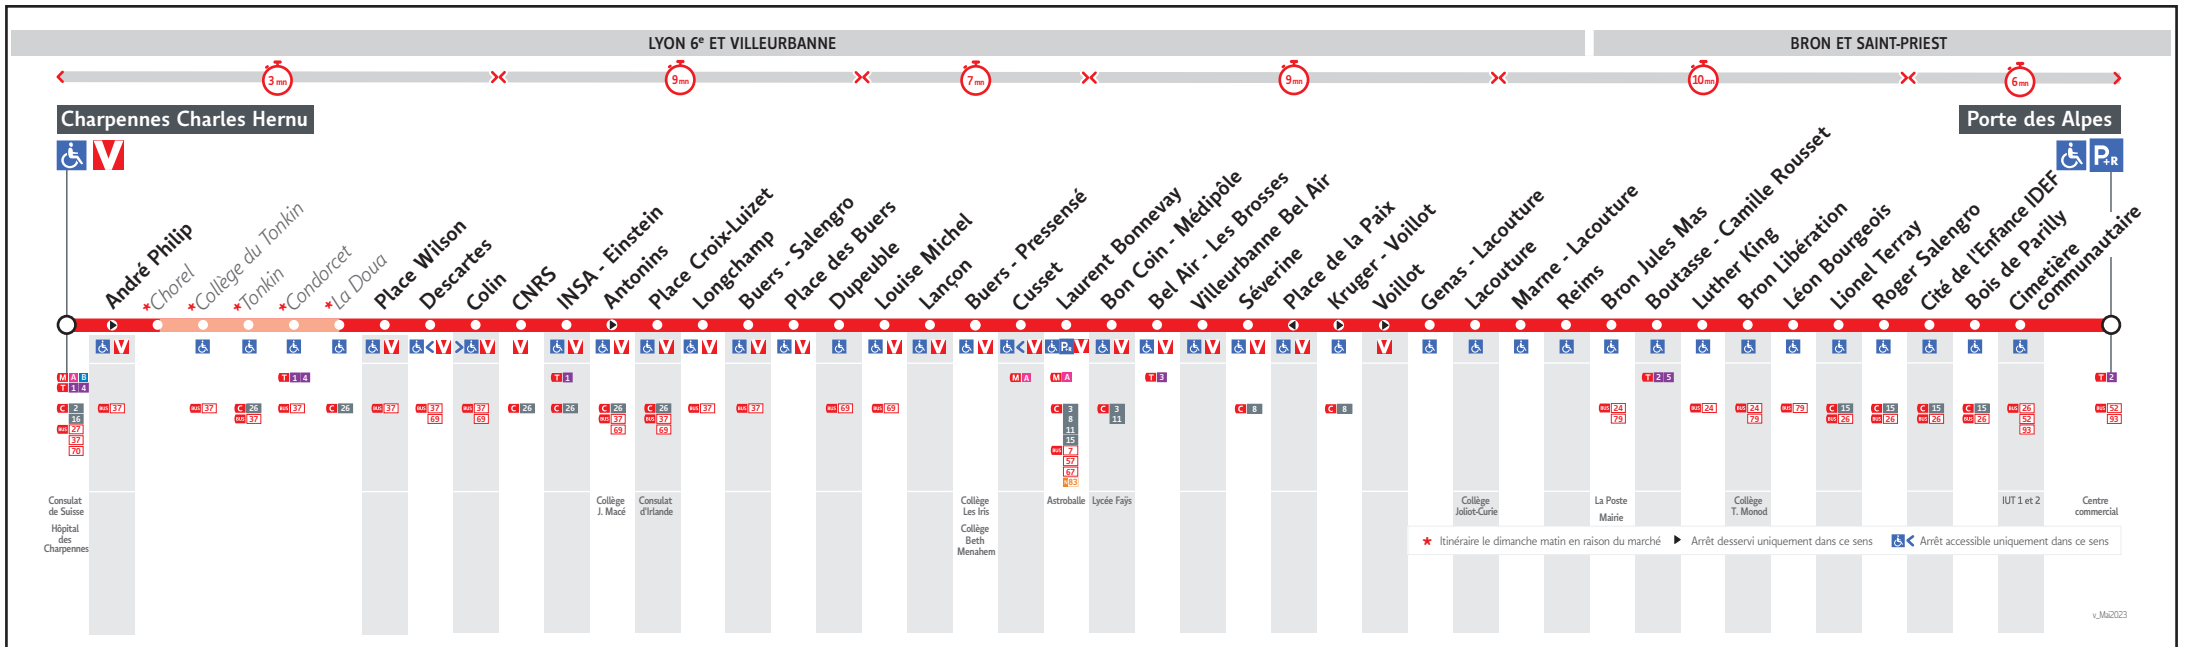

Le réseau TCL ne fonctionne pas le 1er mai

VOUS INFORMER POUR MIEUX VOYAGER