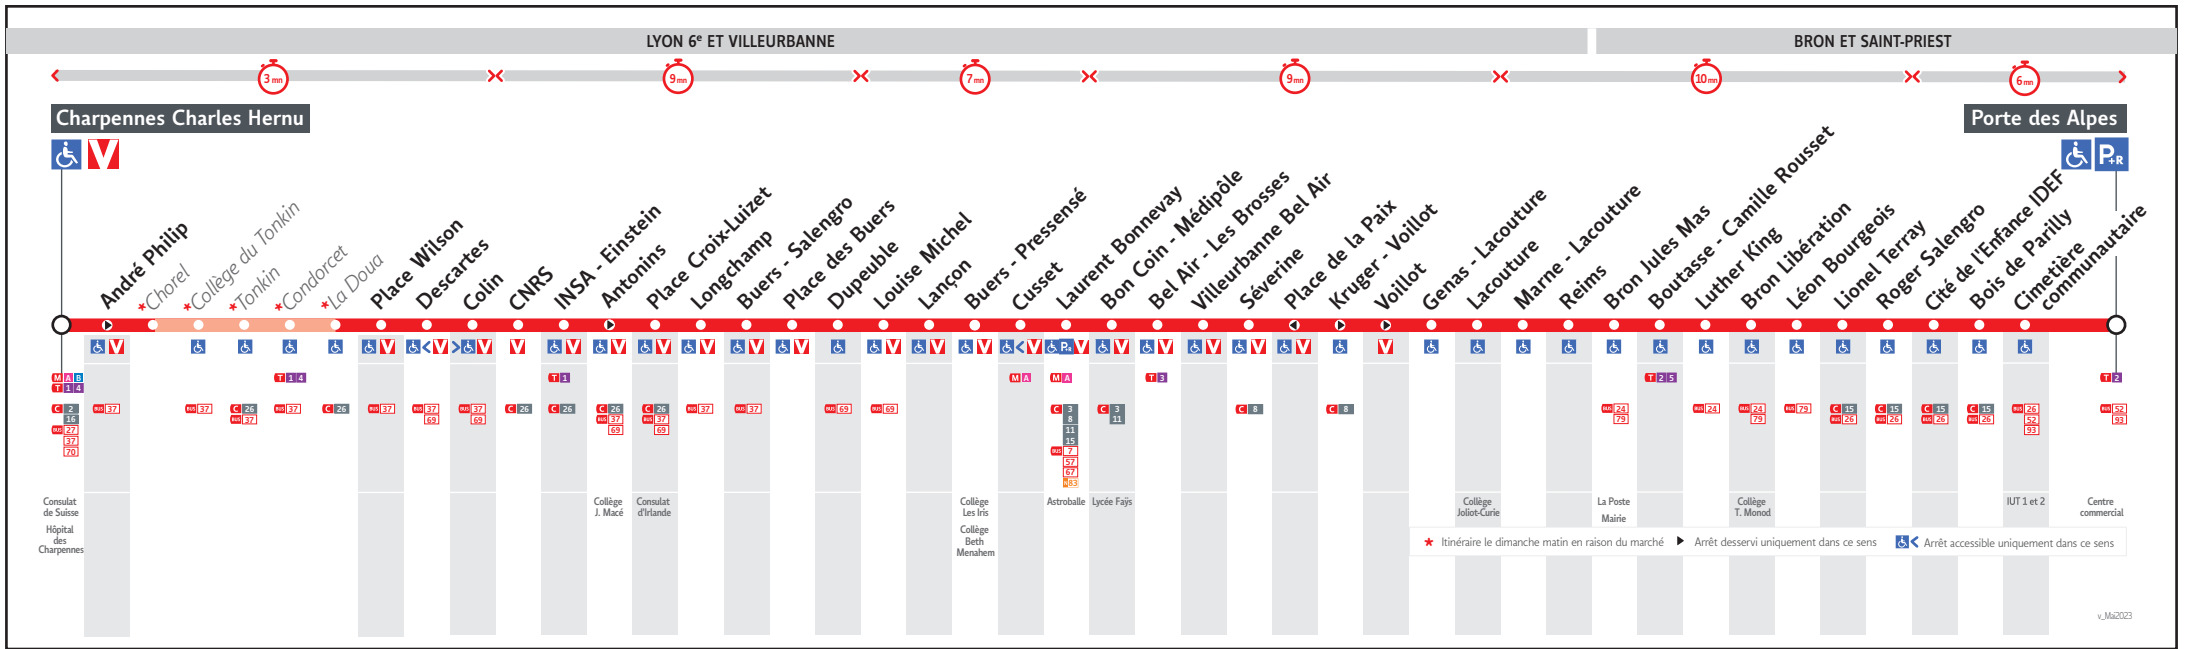

⚠ TRAVAUX

Horaires travaux

Pour plus d'infos, tcl.fr

Le réseau TCL ne fonctionne pas le 1er mai

VOUS INFORMER POUR MIEUX VOYAGER

- www.tcl-fr
- APPLI TCL
- ALLÔ TCL 04 26 10 12 12 (prix d'un appel local)
- @LyonTcl (info trafic)