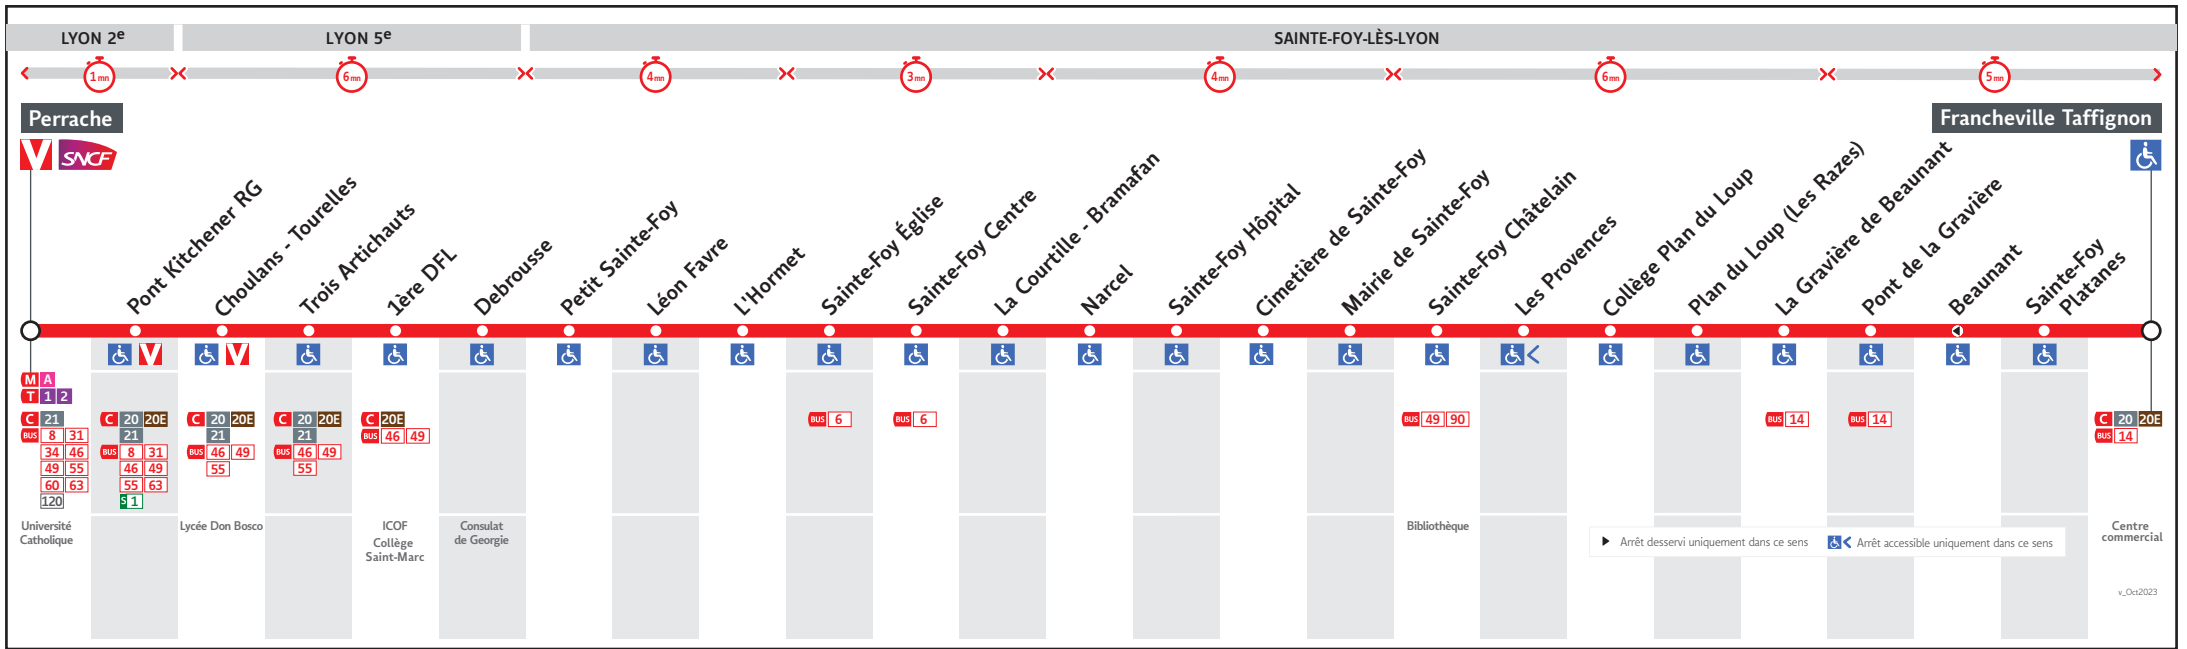

HORAIRES VACANCES SCOLAIRES 2024/2025

- du samedi 19 octobre 2024 au dimanche 3 novembre 2024
- du samedi 21 décembre 2024 au dimanche 5 janvier 2025
- du samedi 22 février 2025 au dimanche 9 mars 2025
- du samedi 19 avril 2025 au dimanche 4 mai 2025
- du samedi 5 juillet 2025 au dimanche 31 août 2025

Le réseau TCL ne fonctionne pas le 1er mai

VOUS INFORMER POUR MIEUX VOYAGER

www.tcl.fr
APPLI TCL
ALLÔ TCL 04 26 10 12 12 (prix d'un appel local)
@LyonTcl (info trafic)