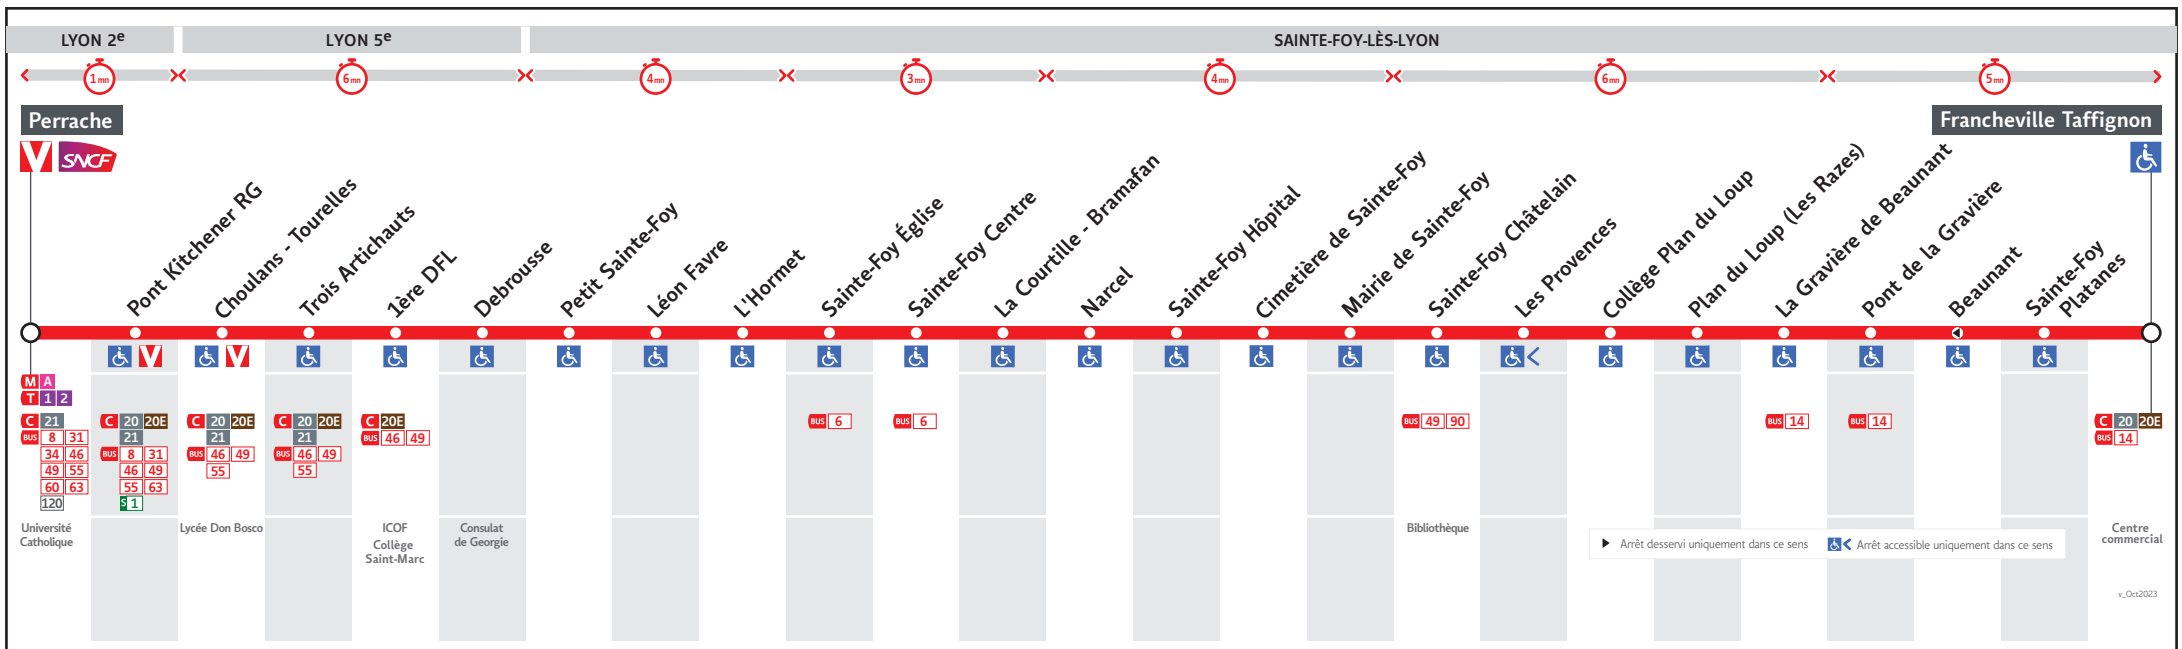

HORAIRES VACANCES SCOLAIRES 2024/2025

- du samedi 19 octobre 2024 au dimanche 3 novembre 2024
- du samedi 21 décembre 2024 au dimanche 5 janvier 2025
- du samedi 22 février 2025 au dimanche 9 mars 2025
- du samedi 19 avril 2025 au dimanche 4 mai 2025
- du samedi 5 juillet 2025 au dimanche 31 août 2025

Le réseau TCL ne fonctionne pas le 1er mai

VOUS INFORMER POUR MIEUX VOYAGER

www.tcl.fr
APPLI TCL
ALLÔ TCL 04 26 10 12 12 (prix d'un appel local)
@LyonTcl (info trafic)