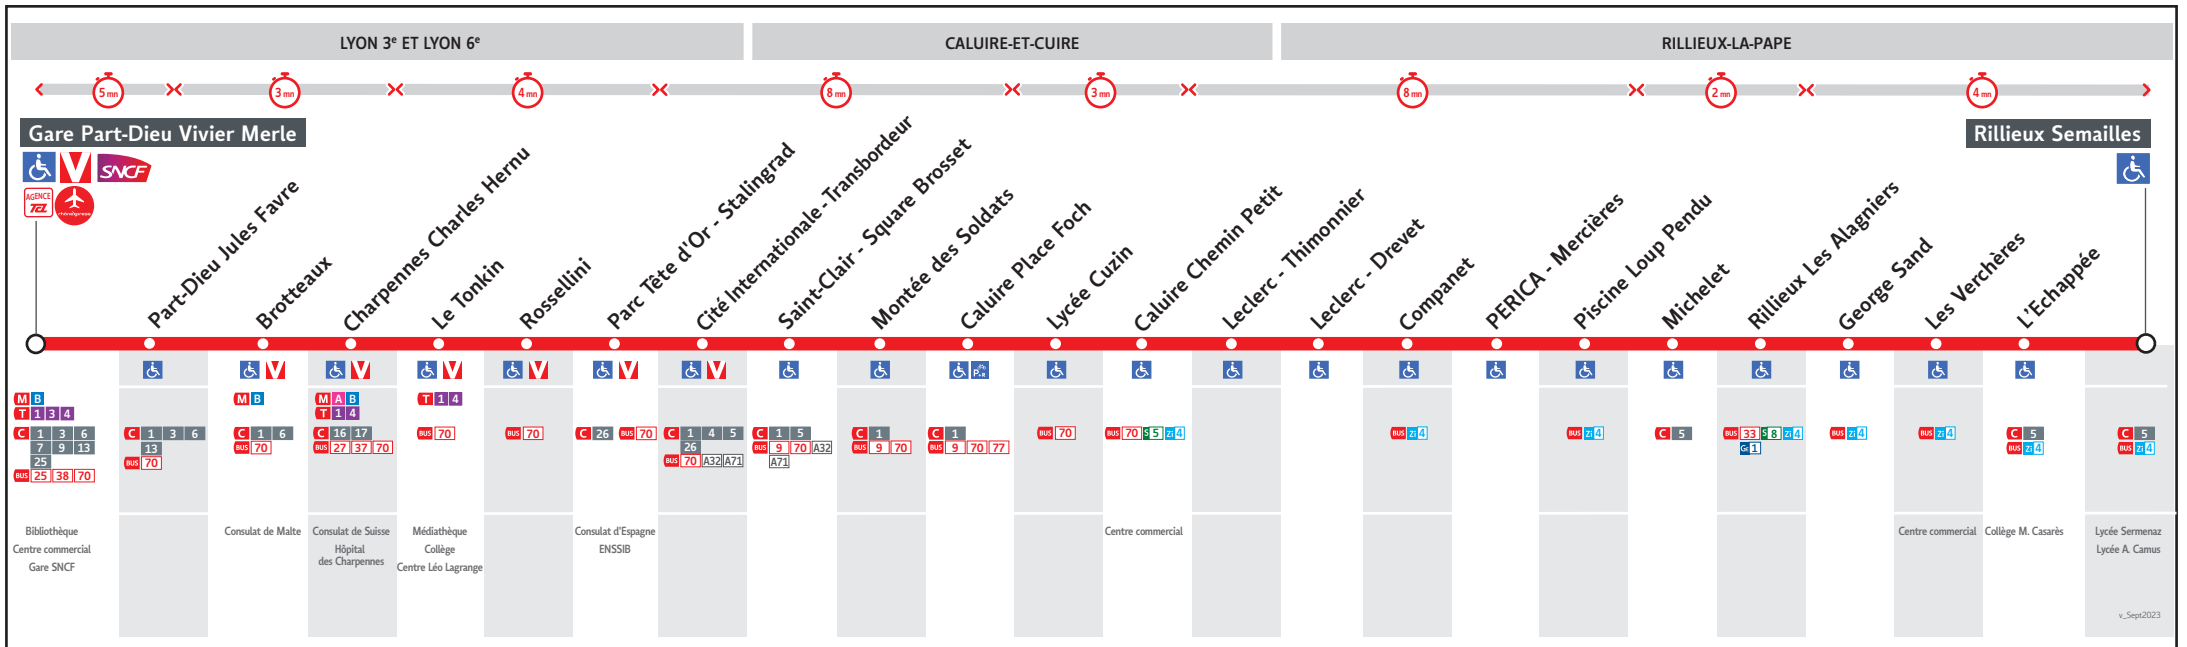

Le réseau TCL ne fonctionne pas le 1er mai

VOUS INFORMER POUR MIEUX VOYAGER

- www.tcl.fr
- APPLI TCL
- ALLÔ TCL 04 26 10 12 12 (prix d'un appel local)
- @LyonTcl (info trafic)