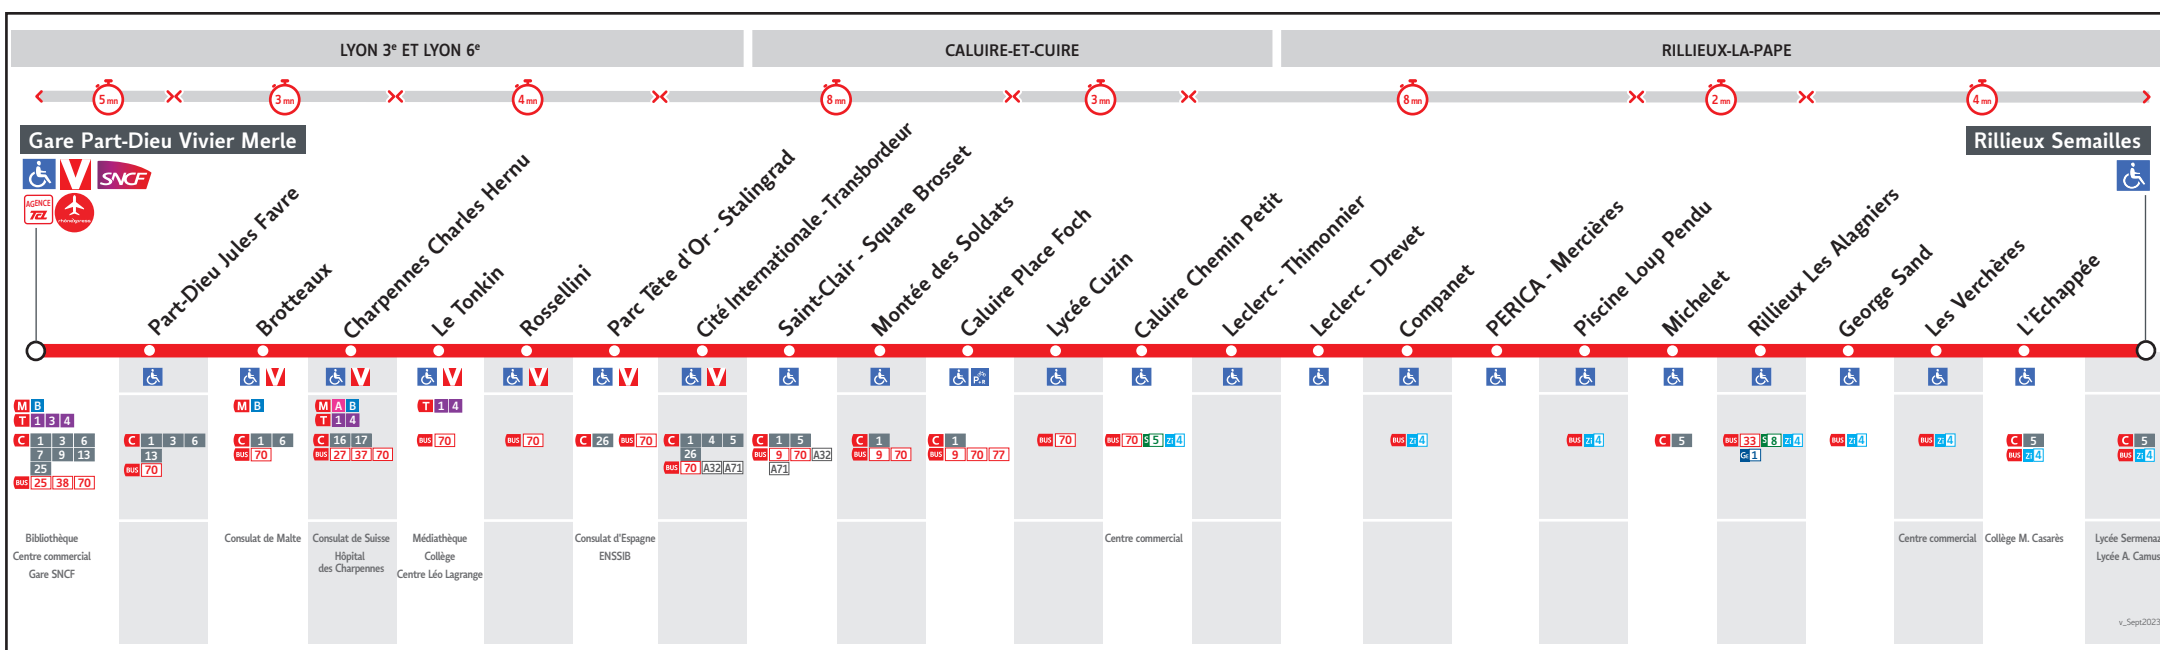

● GARE PART-DIEU VIVIER-MERLE ↔ RILLIEUX SEMAILLES

HORAIRES

Valables à partir du 8 jan. au 7 juil. 2024

Pour connaître les horaires de passage de vos lignes à un point d'arrêt précis, sur www.tcl.fr, cliquer sur et sélectionner votre ligne ou votre arrêt.

AVANT D'IMPRIMER
 PENSEZ AÉRIENNER
 RCS MEUDIS Lyon 308 077 635
 Maquette et Composition : Groupe LUMINESS

HORAIRES VACANCES SCOLAIRES 2023/2024

- du lundi 23 octobre au dimanche 5 novembre 2023
- du lundi 25 décembre 2023 au dimanche 7 janvier 2024
- du lundi 19 février au dimanche 3 mars 2024
- du lundi 15 avril au dimanche 29 avril 2024
- le vendredi 10 mai 2024

Le réseau TCL ne fonctionne pas le 1er mai

VOUS INFORMER POUR MIEUX VOYAGER

Lundi au vendredi

C2A-053AN

GARE PART-DIEU V.MERLE	5.10	5.40	6.00	6.20	6.35	6.47	6.54	7h00	8h51	9h00	15h29	15.38	15.46	15.53	16.00	16.07	16.14	16h20	18h27	18.33	18.40	18.47	18.55	19.03	19.11	19.19	19.28	19.38	19.48	19.58	20.08	20.18	20.28	20.38	20.50
PART-DIEU JULES FAVRE	5.12	5.42	6.02	6.22	6.37	6.49	6.56					15.40	15.48	15.55	16.02	16.09	16.16			18.35	18.42	18.49	18.57	19.05	19.13	19.21	19.30	19.40	19.50	20.00	20.10	20.20	20.30	20.40	20.52
CITE INTER TRANSBORDEUR	5.20	5.50	6.10	6.30	6.45	6.58	7.05	Toutes les 6 à 7 minutes		Toutes les 9 à 10 minutes		15.50	15.58	16.05	16.11	16.18	16.26	Toutes les 6 minutes		18.45	18.52	18.59	19.07	19.15	19.23	19.31	19.40	19.49	19.59	20.09	20.19	20.29	20.39	20.49	21.01
CALUIRE CHEMIN PETIT	5.27	5.57	6.17	6.37	6.53	7.06	7.13					15.58	16.06	16.13	16.19	16.26	16.35			18.53	19.00	19.07	19.15	19.23	19.31	19.39	19.48	19.57	20.07	20.17	20.26	20.36	20.47	20.56	21.08
RILLIEUX SEMAILLES	5.39	6.09	6.29	6.49	7.05	7.20	7.28					16.12	16.20	16.27	16.34	16.41	16.50			19.06	19.13	19.20	19.28	19.35	19.43	19.51	20.00	20.09	20.19	20.29	20.38	20.48	20.58	21.07	21.19