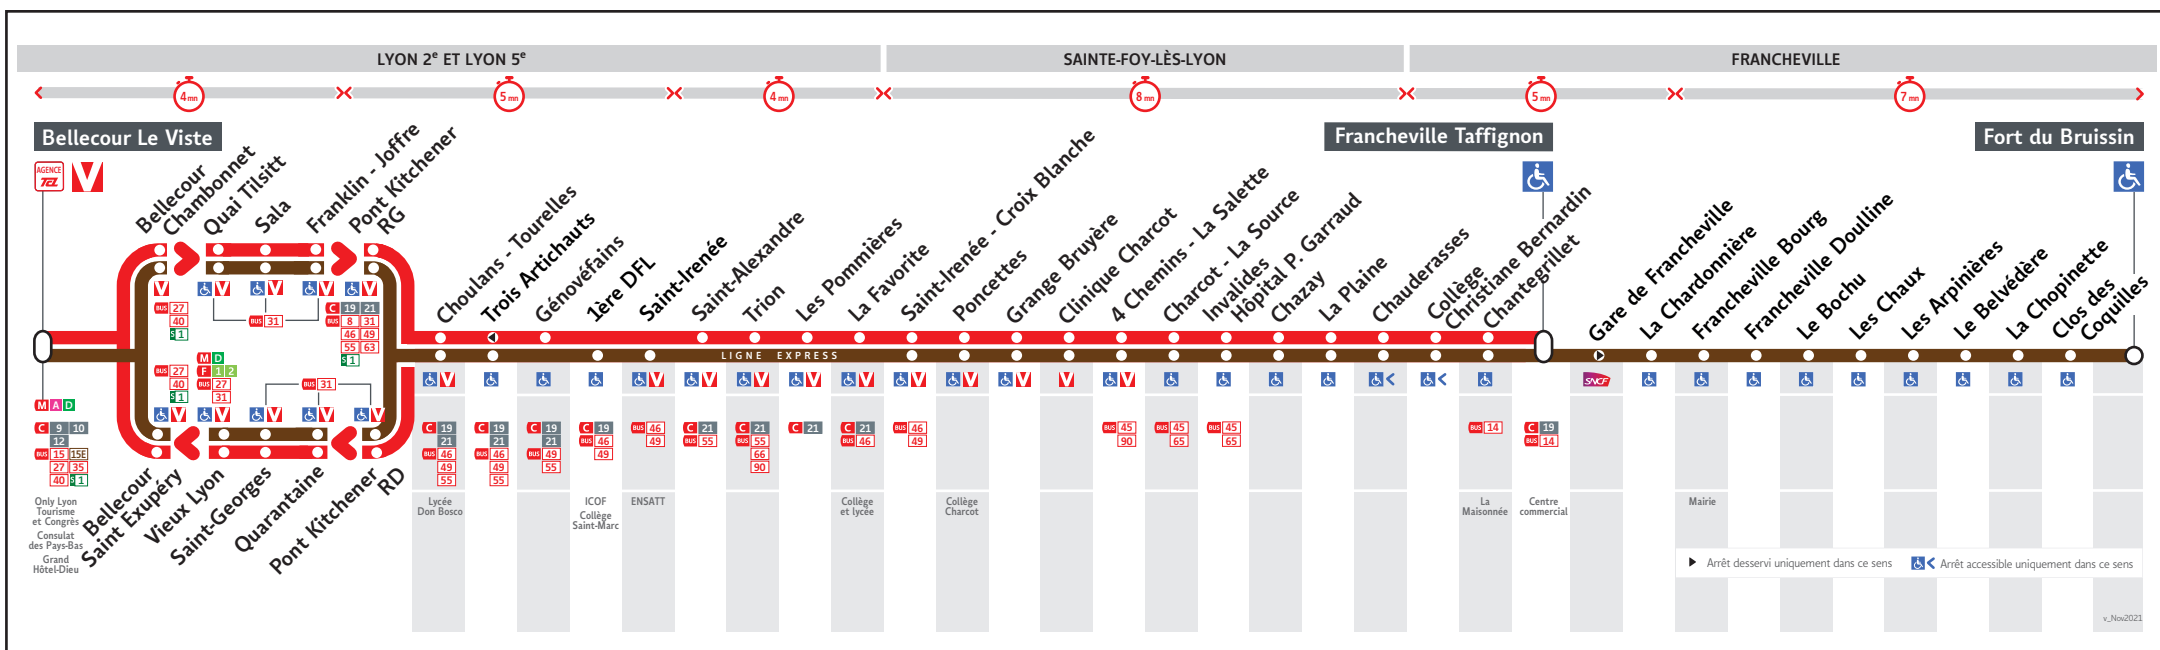

HORAIRES VACANCES SCOLAIRES 2023/2024

- du lundi 23 octobre au dimanche 5 novembre 2023
- du lundi 25 décembre 2023 au dimanche 7 janvier 2024
- du lundi 19 février au dimanche 3 mars 2024
- du lundi 15 avril au dimanche 29 avril 2024
- le vendredi 10 mai 2024

Le réseau TCL ne fonctionne pas le 1er mai

VOUS INFORMER POUR MIEUX VOYAGER

- @ tcl-fr
- APPLI TCL
- ALLÔ TCL 04 26 10 12 12 (prix d'un apj par local)
- @LyonTcl (info trafic)